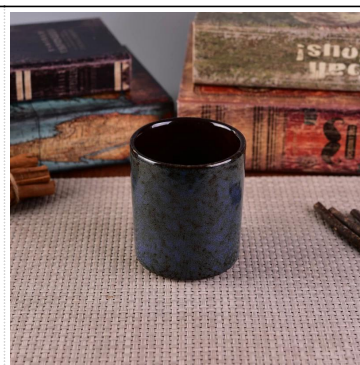

### Paggamit ng Produkto

---

1. Ang mga may hawak ng ceramic candle ay maaaring magamit sa dekorasyon ng kasal, dekorasyon sa bahay, pagdiriwang, banquet ect,
2. Ang lalagyan ng kandila na ito ay napakahusay bilang isang napakarilag na centerpiece para sa isang kaganapan
3. Ang mga banga ng kandila ng pottery ay maaaring palamutihan ang iyong loob at labas ng bahay na may ganitong Bling bling Transmutation Glaze Home Decoration may hawak ng kandila.
4. Ang ceramic candle vessel ay isang magandang regalo bilang mga housewarmings at iba pang mga kaganapan.

[More Product Pictures](#)

[Similar Products Link](#)