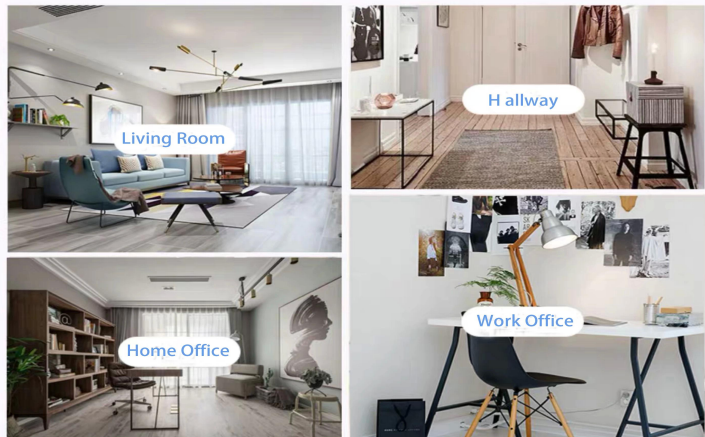

Eksena sa buhay

- . Kape o bar
- . Perpekto para sa mga pamilya, hotel o hardin
- . Regalo ni sweet lover
- . Ang bawat pag-aayos

Range of the application

Office & Sample Room

Bumili kami ng isang pang-internasyonal na tanggapan ng 1,800 square meter sa Shenzhen.

Pagpapakita ng sample na silid

Nagbibigay ang Meiyang Glass ng higit pa sa **Ang sample sample ng Shenzhen ay may 5000 piraso** Ang isang malawak na hanay ng mga pagpipilian. Nanalo siya ng malaking kard [Mga Review ng Customer](#). Maligayang pagdating sa tanggapan ng Shenzhen! Ang imahe ay ang mga sumusunod **Bahagi lamang ng aming mga may-ari ng kandila sa disenyo** Maligayang pagdating sa tanggapan ng Shenzhen upang mahanap ang iyong paborito, magdadala sa iyo ng maraming mga sorpresa, sapagkat mahirap makahanap ng ganoong ibang tagapagtustos sa Tsina.