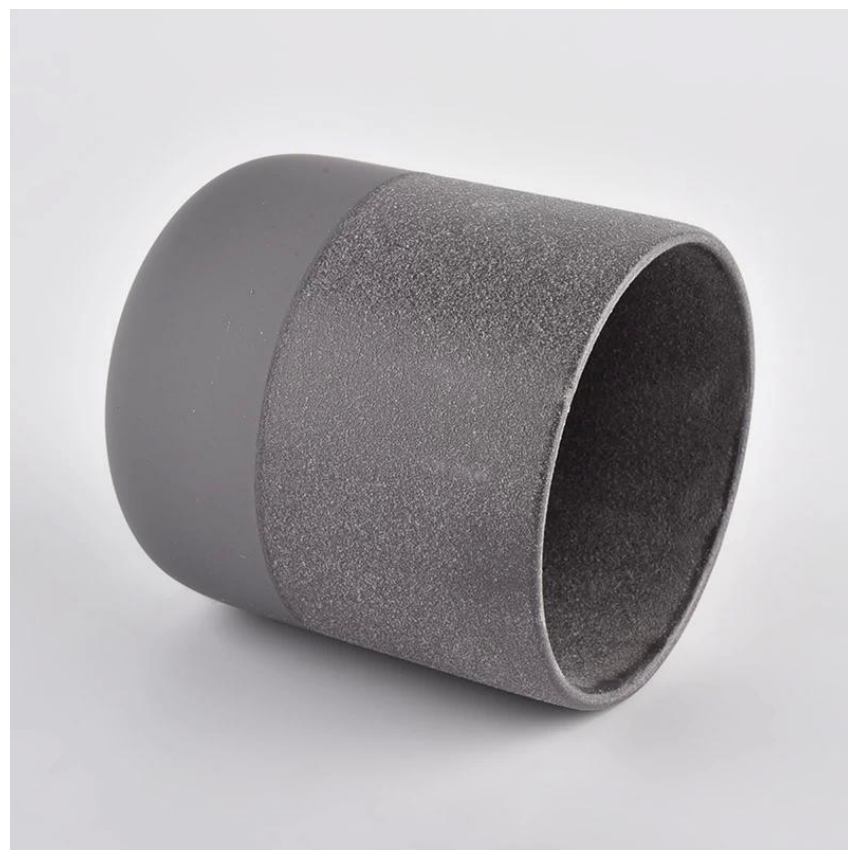

. Kaibigan o  
relasyon sa  
relasyon

. Relaxation  
at  
romantikong  
buhay

**Ang kakayahang umangkop na laki ng disenyo ay nagpapahintulot sa iyong merkado na lumago nang mabilis**

Pangalan ng Item: Sgmk21072601..  
Nangungunang Dia: 88 mm  
Bottom dia: 51 mm  
Taas: 100 mm  
Timbang: 285 G.  
Kapasidad: 420 ML.  
MOQ: 3,000pcs.