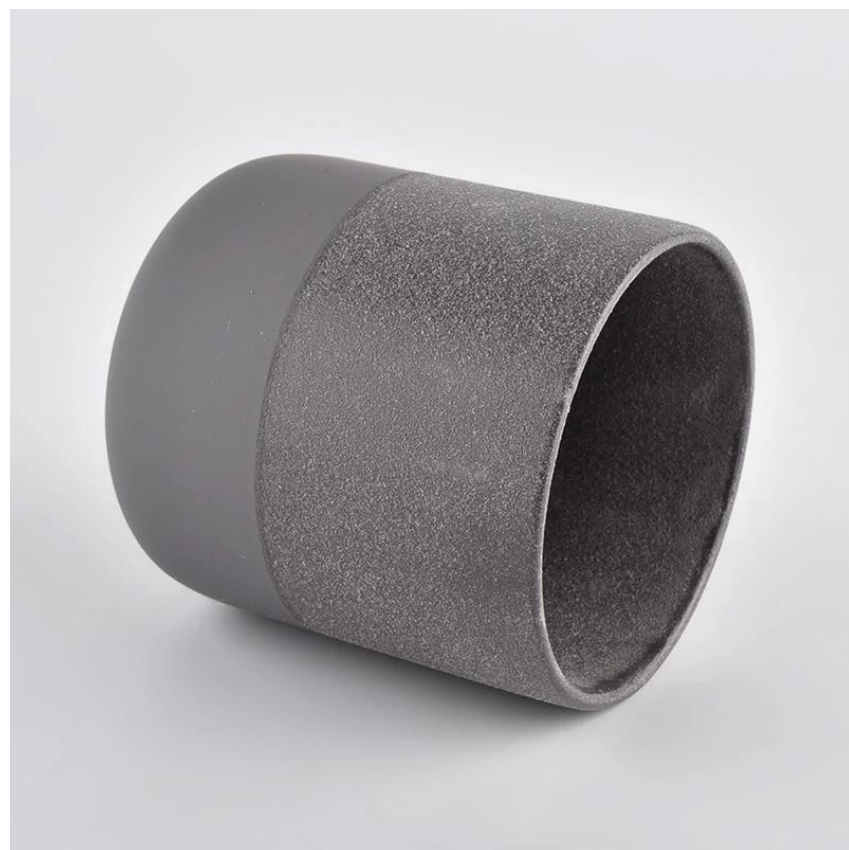

Pakyawan pasadyang itim Ceramic. garapon para sa kandila

. Kaibigan o  
relasyon sa  
relasyon

. Relaxation  
at  
romantikong  
buhay

**Ang kakayahang umangkop na laki ng disenyo ay nagpapahintulot sa iyong merkado na lumago nang mabilis**

Pangalan ng Item: Sgmk21072601..  
Nangungunang Dia: 88 mm  
Bottom dia: 51 mm  
Taas: 100 mm  
Timbang: 285 G.  
Kapasidad: 420 ML.  
MOQ: 3,000pcs.