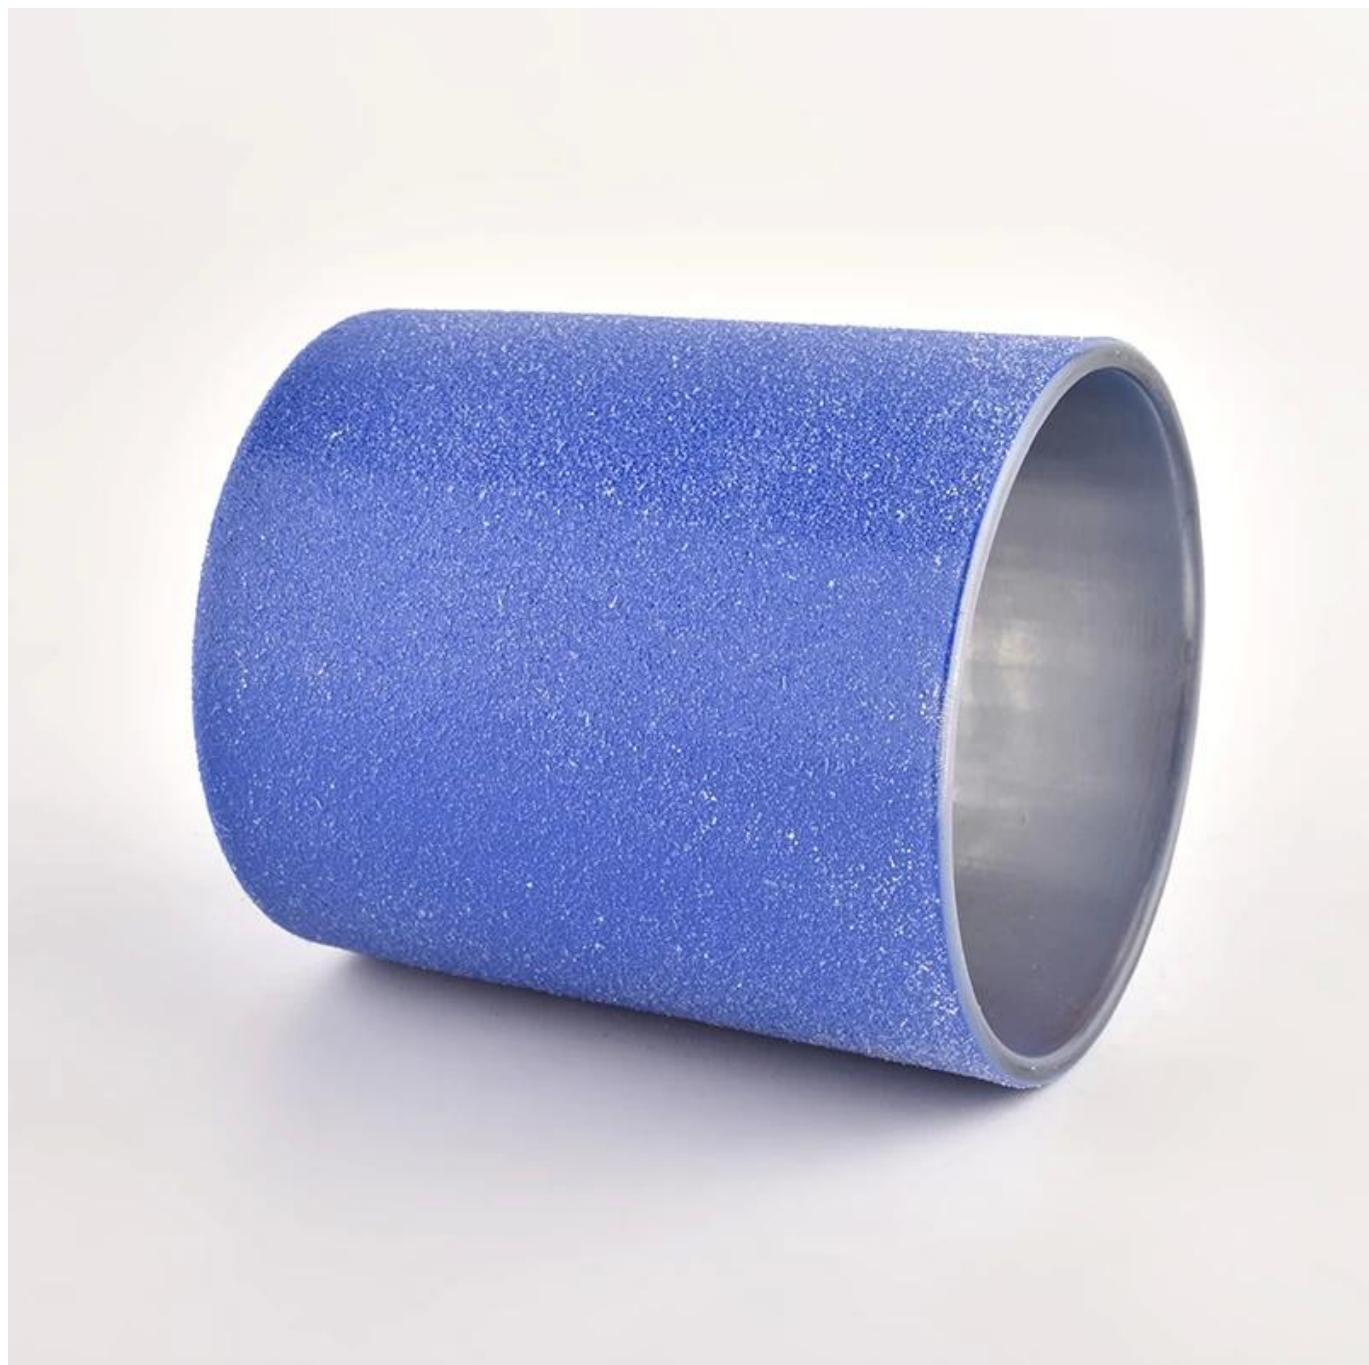

Pakyawan ang luxury blue effect salamin candle jar para sa home deco

Bakit Pumili ng Sunny Glassware

- Makapangyarihan **OEM/ODM** kapasidad at upmost dedikasyon sa **disenyo**, hindi naka-on ang compression **kalidad**
- Mahigpit ang Sunny Glassware **protektahan ang mga disenyo ng mga customer**, lahat ng bagong disenyong item mula sa amin ay hindi pa nakopya sa loob ng tatlong taon.
- **Kalidad ng produkto** ay ang pangunahing pokus sa Sunny Glassware. Isang beses na giniba ng Sunny Glassware ang 80,000 pcs ng glass vessel na halos hindi nakikita ang dungis.

Paglalarawan ng mga garapon ng kandila

Bilang.	SGHL22012401
materyal	glass
craft	Mga gradient ramp glass candle jar
Sample na oras	1. 5 araw kung mayroong umiiral na hugis at sukat 2. 15 araw, kung kailangan mo ng mga bagong hugis at sukat na garapon ng kandilang salamin
Pag-iimpake	Yung usual na Pag-iimpake, 4 pieces sa inner box, 48 pieces na box
Kapasidad ng Produkto	500,000 ~ 1,000,000 piraso bawat buwan
Oras ng paghatid	Sa loob ng 45 araw pagkatapos makumpirma ang sampling at order
Kasunduan sa pagbabayad	30% na deposito ng T / T nang maaga at balanse laban sa kopya ng B / L
Paghahatid	Sa pamamagitan ng dagat, sa pamamagitan ng hangin, sa pamamagitan ng express at shipping agent katanggap-tanggap

Mga Tampok ng Produkto	<ol style="list-style-type: none"> 1. Mga dekorasyon sa bahay garapon ng kandila mula sa mataas na kalidad 2. Angkop para sa paggamit sa hotel, bahay, atbp. 3. Matugunan ang ASTM Test
Para sa iyong pinili	<ol style="list-style-type: none"> 1. Iba't ibang disenyo at sukat para sa pagpili 2. Anumang kulay na pininturahan, cool, plating, laser model Processing cutter 3. Espesyal na pakete bilang shrink film, color gift box, puting gift box, atbp. 4. Mayroon kaming propesyonal na pagawaan at bodega para matiyak ang oras ng paghahatid