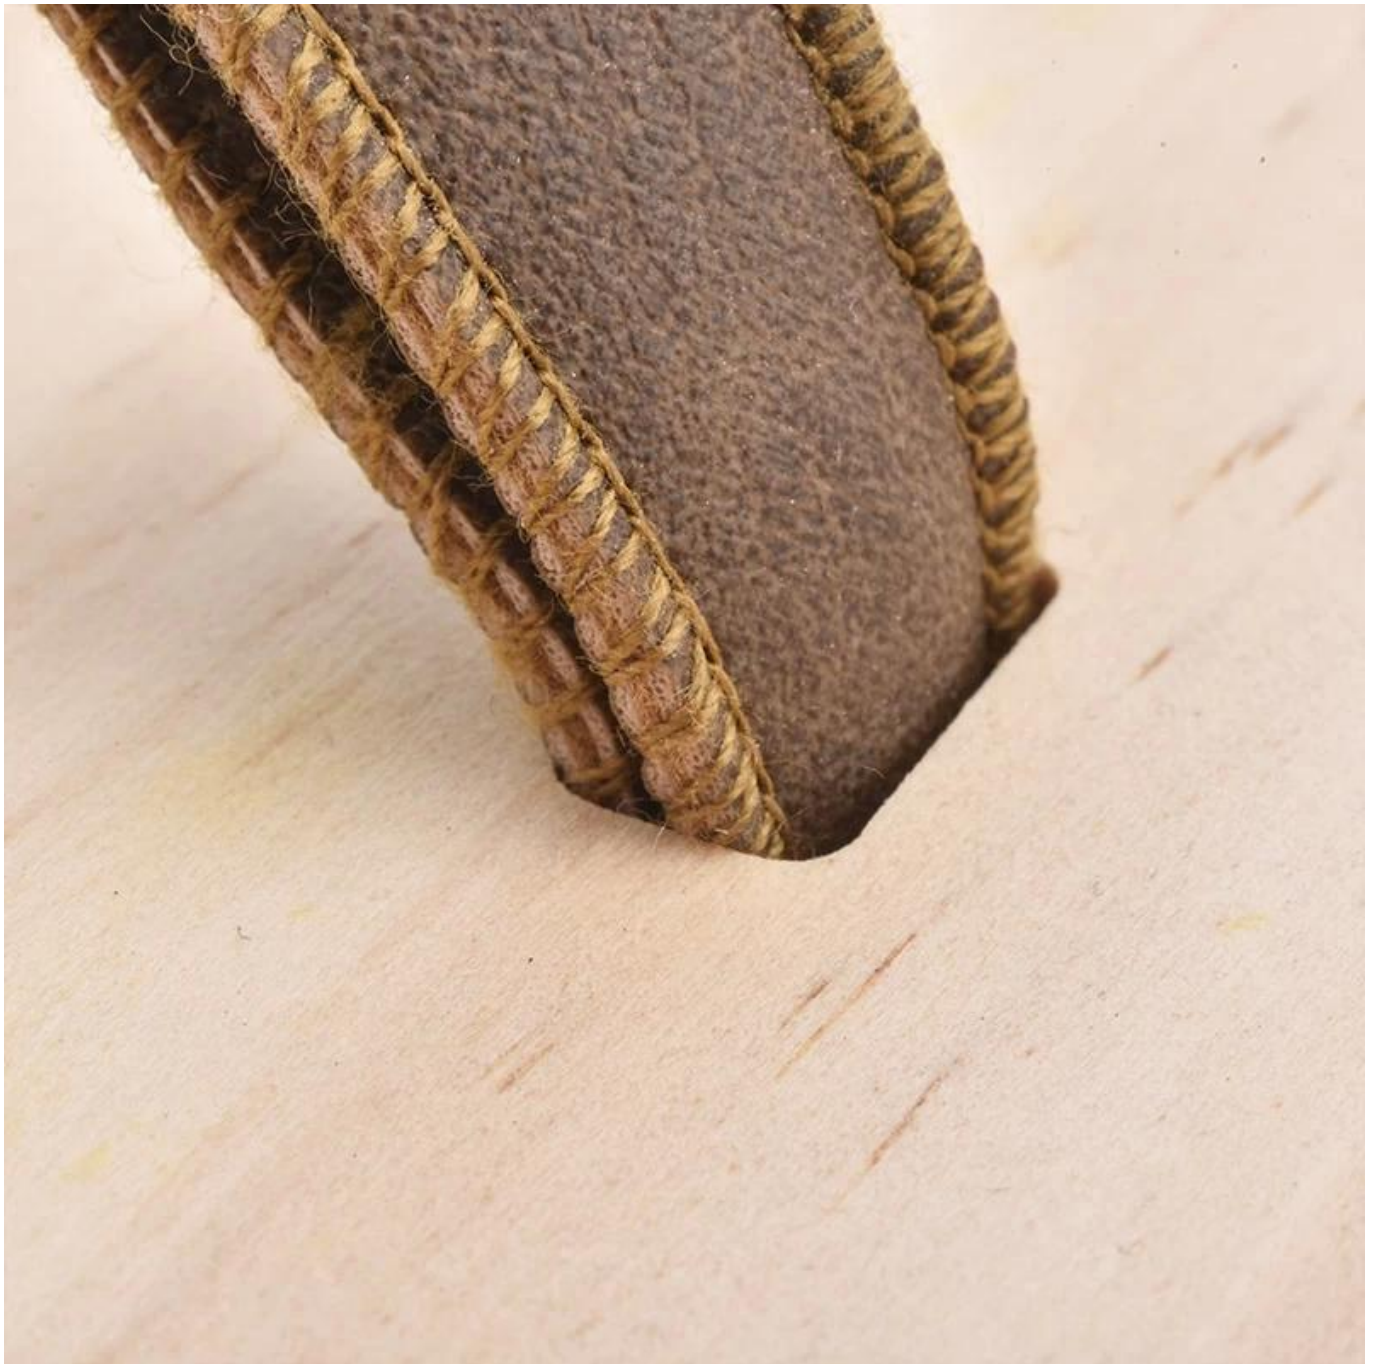

Product Details

| | |
|-------------------------|--|
| Materyal | kahoy |
| Kapasidad ng Produkto | 500,000 ~ 1,000,000 na piraso bawat buwan |
| Oras ng paghatid | Sa loob ng 35 araw pagkatapos makumpirma ang pag-sample at pagkakasunud-sunod |
| Kasunduan sa pagbabayad | 30% na deposito ng T / T nang maaga at balanse laban sa kopya ng B / L |
| Paghahatid | Sa pamamagitan ng dagat, sa pamamagitan ng hangin, sa pamamagitan ng express at shipping agent na katanggap-tanggap |
| Mga Tampok ng Produkto | <ol style="list-style-type: none">1. Mga dekorasyon sa bahay na baso ng kandila mula sa mataas na kalidad2. Angkop para magamit sa hotel, bahay, atbp.3. Kilalanin ang ASTM Test |
| Para sa pagpipilian mo | <ol style="list-style-type: none">1. Iba't ibang mga disenyo at laki para sa pagpili2. Anumang kulay na pininturahan, cool, kalupkop, laser model Processing cutter3. Espesyal na pakete bilang pag-urong ng pelikula, kahon ng regalo sa kulay, puting kahon ng regalo, atbp.4. Kami ay ang eksklusibong empleyado ng kontrol sa kalidad5. Mayroon kaming isang propesyonal na pagawaan at warehouse upang matiyak ang oras ng paghahatid |