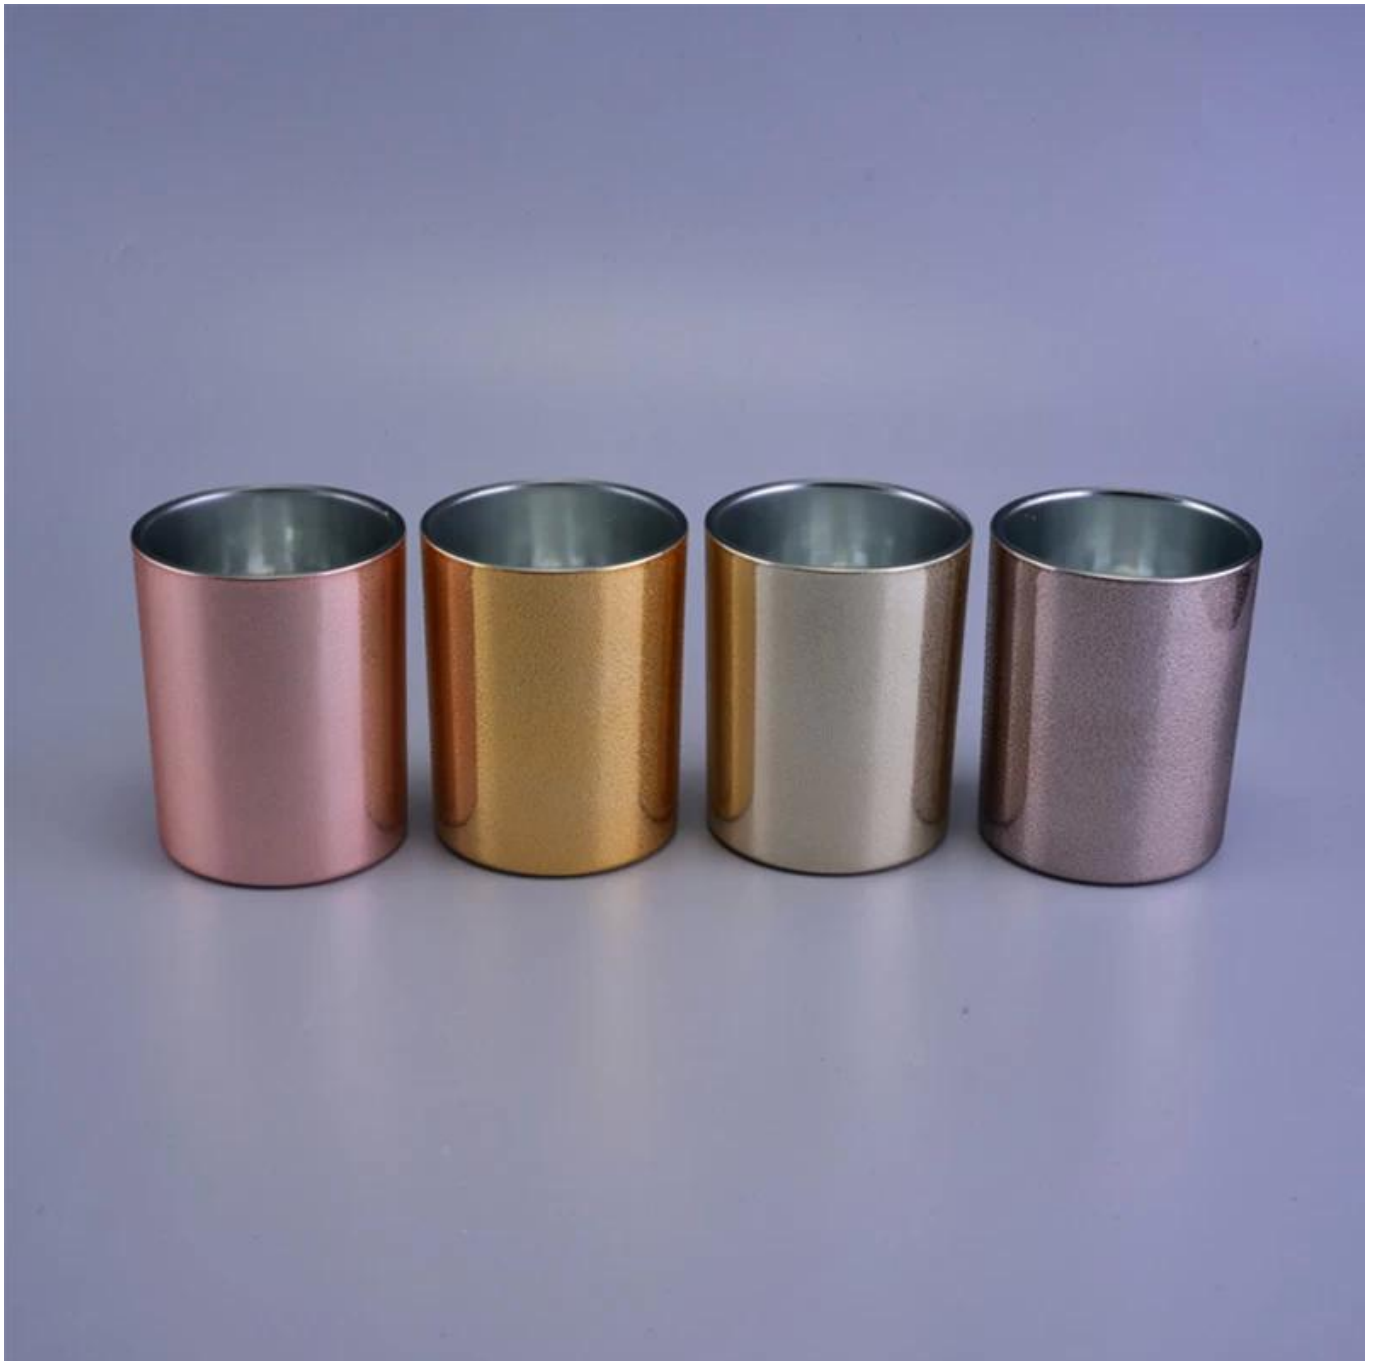

Skontaktuj się z nami

Jeśli jesteś zainteresowany tymi produktami, zapytanie już teraz.

Lub wysłał więcej szczegółów na mój e-mail, odpowie, jak tylko go zobaczę.
Wiadomości e-mail: sales35@sunnyglassware.com

Skype: sunnyglassware033

Telefon komórkowy(Co"s app ID): 86 137 1381 4226

[Shenzhen Sunshine Glass Products Co., Ltd](#) Powstała w 1992 roku. Jesteśmy w tej dziedzinie od ponad 20 lat, jako profesjonalny producent, specjalizujemy się w produkcji wyrobów szklanych, produkcji wyrobów szklanych i eksportu. Nasza linia produktów obejmuje zarówno produkcję, jak i rękodzieło. Wyprodukowaliśmy mnóstwo produktów [Bęben szklany, szkło](#)