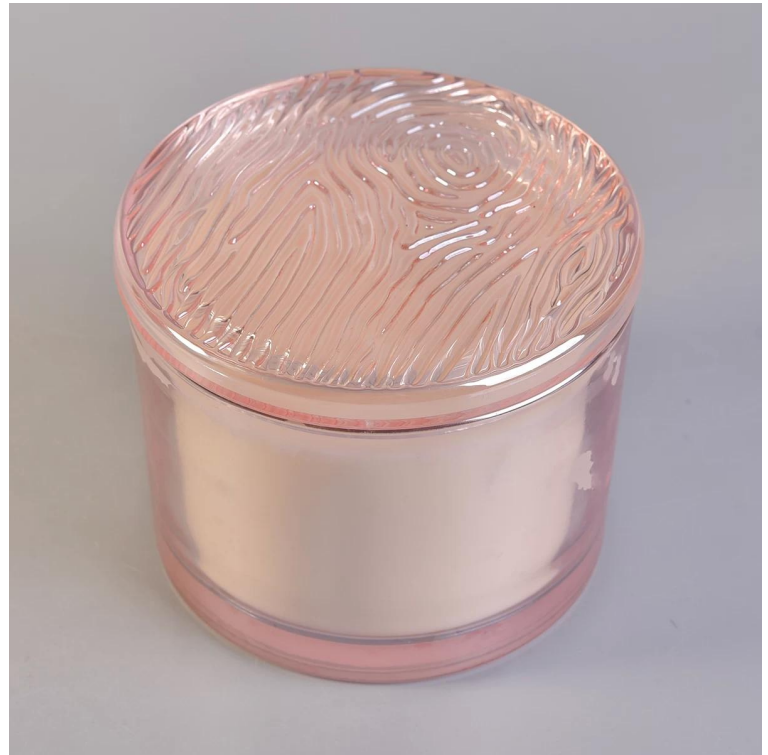

Wyjątkowa przewaga rynkowa

- . Skoncentruj się na powierzchni, która jest naturalnym wzorem drzewa
- . dostawca świeczników dla 80% amerykańskiej marki zapachowej
- . AQL plus 6 surowych i słonecznych standardów testowych QC
- . Utrzymuj jakość zgodną z próbką i jakością produktu

Świadomość projektu ceremonii

- . Zdobył nagrodę Made in China
- . Otrzymał wspaniały zapach NEST
- . Prezent dla przyjaciela lub relacji biznesowej
- . Relaks i romantyczne życie