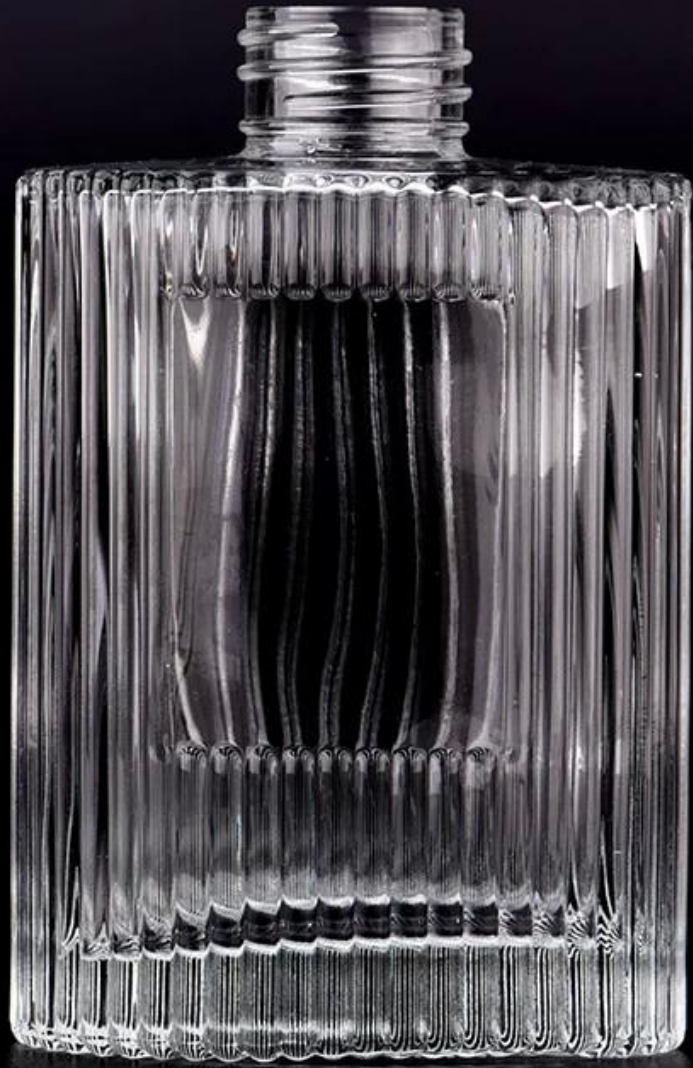

Butelka Perfum ze Szklą cylindrycznego o pojemności 200 ml z wzorem w paski

[Sunny Pokaz próbek wyrobów szklanych](#)

[Pobrazy produktów](#)

Inne butelki z gorącą sprzedażą

okrągła butelka z dyfuzorem z czarnego, matowego szkła trzcinowego 100 ml 150 ml 200 ml 250 ml