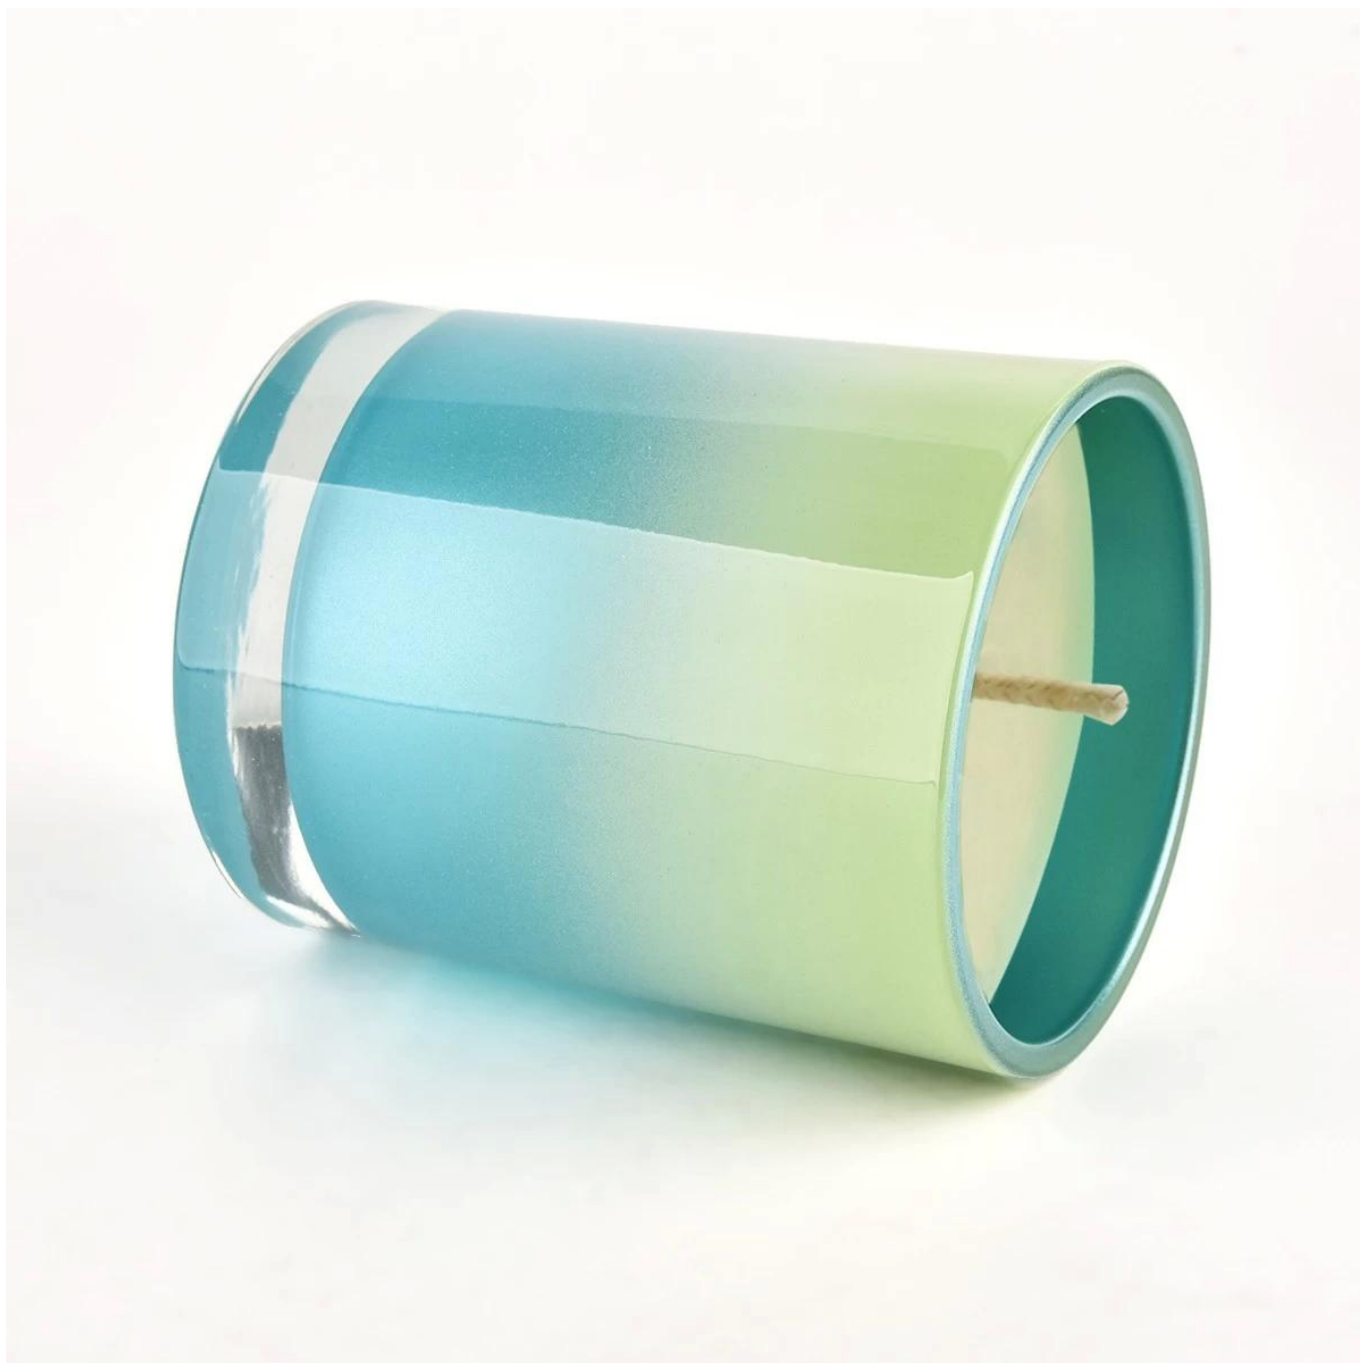

Aplikacja:

Dekoracyjna kolacja w barze lub barze

- . Odpowiedni dla rodzin, hoteli lub ogrodów
- . Specjalny prezent dla kochanka
- . Jakakolwiek szansa na dekorację