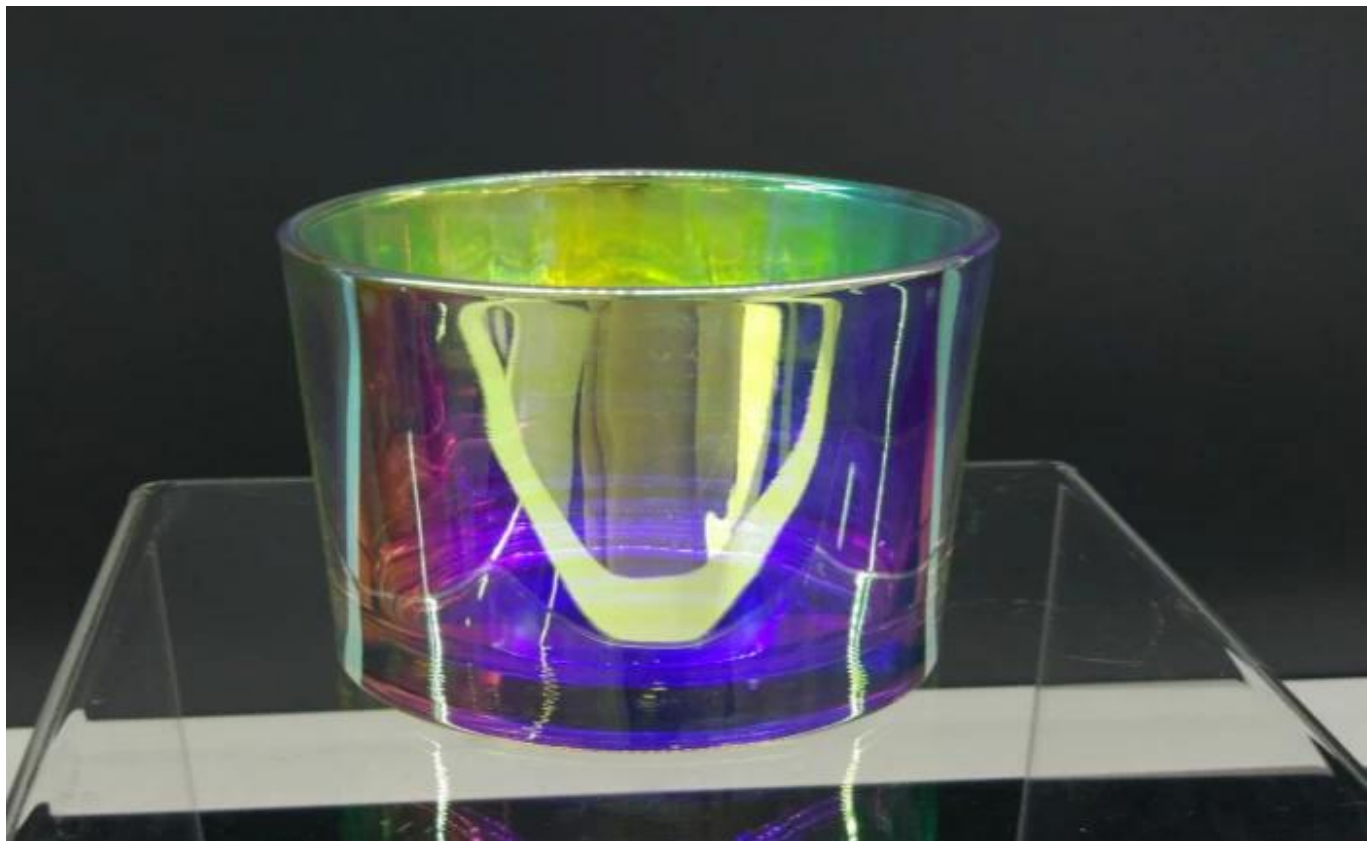

We Twoje pomysły stają się kreatywnymi produktami zapachowymi i sprzedaj je bardzo dobrze na lokalnym rynku.

Sunny przykładowy pokaz szkła

[Pobrazy produktów](#)

2oz 3oz 6oz 8oz 10oz 12oz 14oz 16oz 20oz opalizujące szklane naczynia na świece