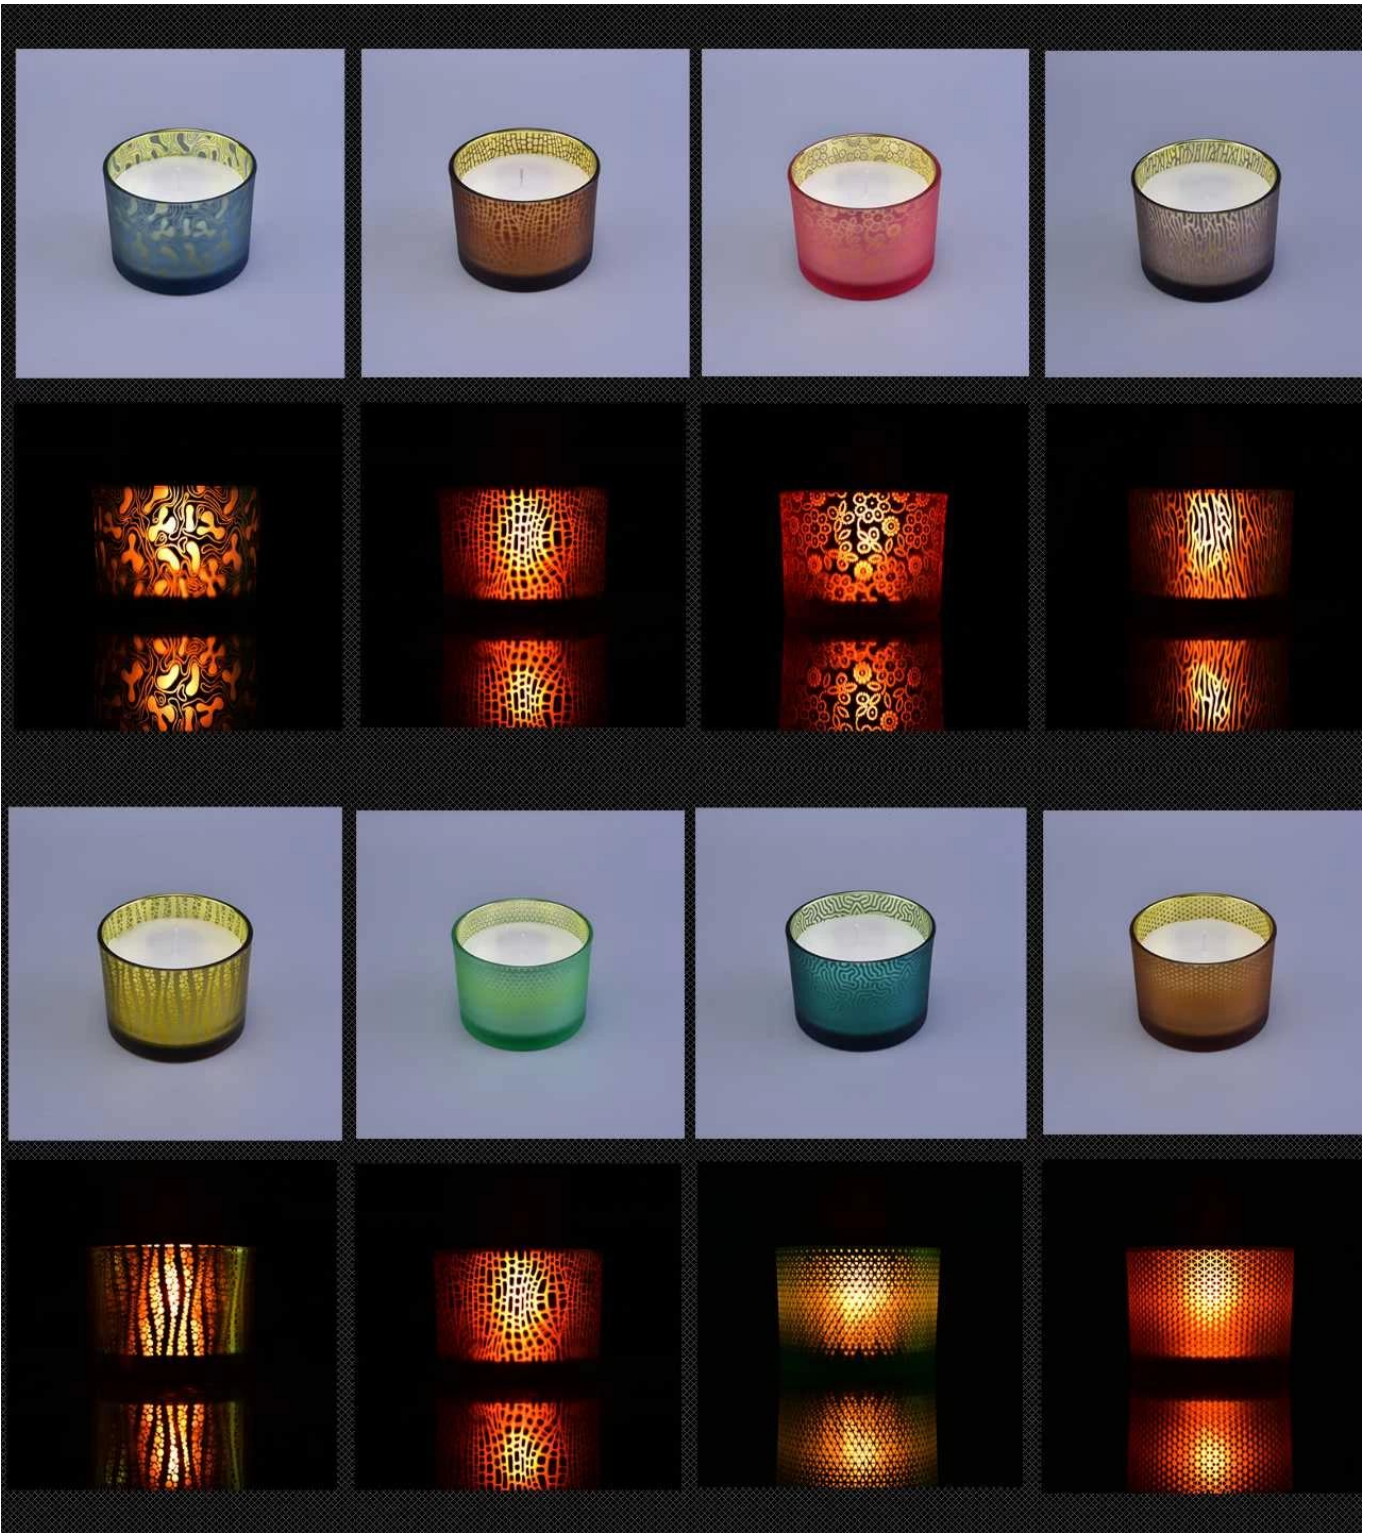

Ozdobą tych szklanych świeczników jest grawerowany laserowo wzór i ostry kolor wewnątrz szkła i matowy na zewnątrz. Może to być Twój własny wzór lub kolory na żądanie.

Ten rozmiar to zwykle klasyczne szklane świeczniki na rynku, które mamy normalną ilość na małe zamówienia. Możesz wykonać różne kolory w określonej ilości.

Product size

Top dia: 110MM
Bottom dia: 104MM
Height: 80MM

Poniżej znajdują się kolory i wzory, które wykonaliśmy wcześniej, co myślisz o tej dekoracji?

PS:

Sunny Glassware had applied the patent for our own designs, they are protected by copyright and not allowed to show any other vendors to quote or copy.