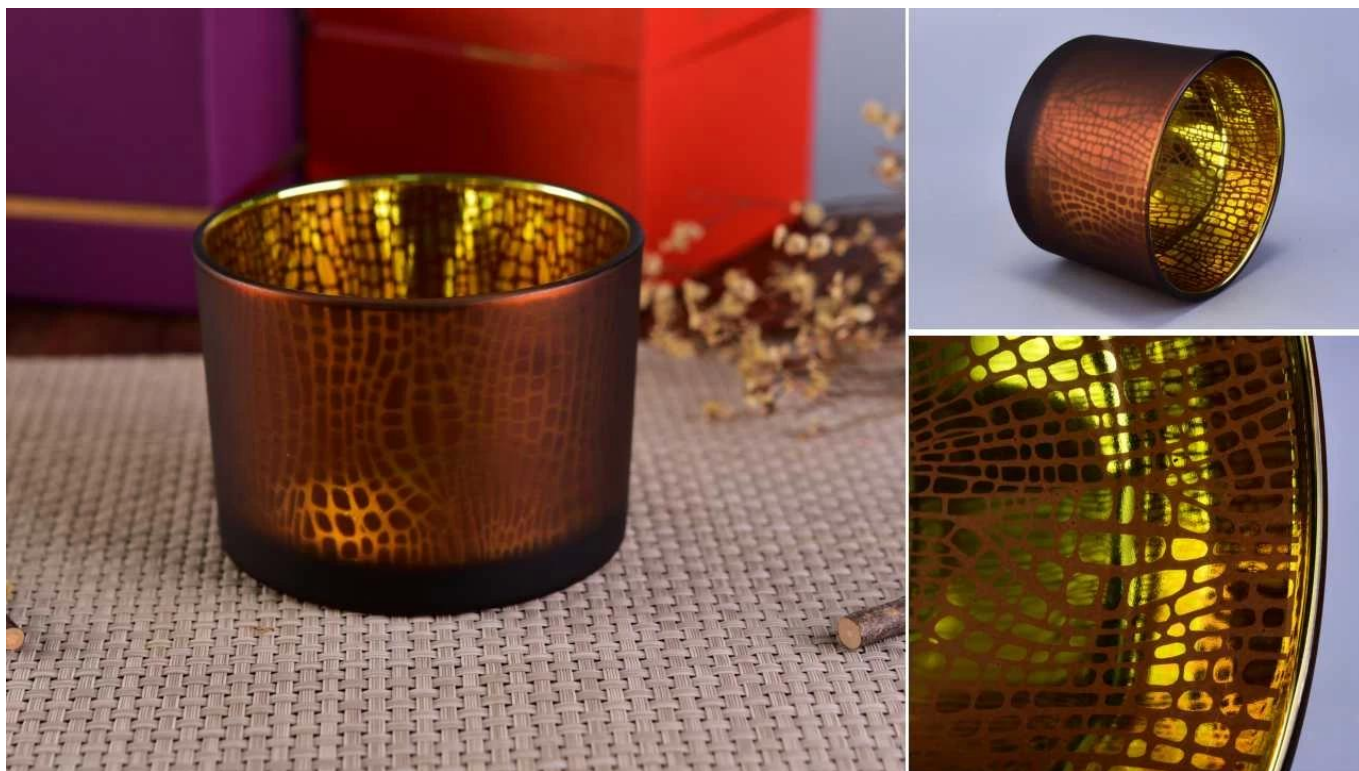

Product Details

14 uncji szklanych słoików na świece zapachowe

Numer przedmiotu.	SGS16011088
Materiał	wysokie białe szklane świeczniki
rzemiosło	łoczone maszynowo szklane świeczniki
Okres próbny	1. 5 dni w przypadku kształtu i rozmiaru szkła 2. 15 dni, jeśli potrzebujesz nowych kształtów i rozmiarów szkła
Uszczelka	Zwykłe opakowanie, 4 sztuki w pudełku wewnętrznym, pudełko 48 sztuk
Pojemność produktu	500 000 ~ 1 000 000 sztuk miesięcznie
Czas dostawy	W ciągu 35 dni po pobraniu próbki i potwierdzeniu zamówienia
Zasady płatności	30% depozytu przez T / T z góry i saldo z kopią B / L.
Dostawa	Drogą morską, lotniczą, za pośrednictwem agenta ekspresowego i spedycyjnego
cechy produktu	1. Szklany słoik do dekoracji domu z wysokiej jakości 2. Nadaje się do użytku w hotelu, domu itp. 3. Poznaj test ASTM
Do wyboru	1. Różne wzory i rozmiary do wyboru 2. Dowolny kolor malowany, chłodny, galwanizowany, model laserowy Frez do obróbki 3. Specjalny pakiet jako folia termokurczliwa, kolorowe pudełko upominkowe, białe pudełko itp. 4. Jesteśmy wyłącznym pracownikiem kontroli jakości 5. Posiadamy profesjonalny warsztat i magazyn zapewniający termin dostawy

Ozdobą tych szklanych świeczników jest grawerowany laserowo wzór i ostry kolor wewnątrz szkła i matowy na zewnątrz. Może to być Twój własny wzór lub kolory na żądanie.

Ten rozmiar to zwykle klasyczne szklane świeczniki na rynku, które mamy normalną ilość na małe zamówienia. Możesz wykonać różne kolory w określonej ilości.

Product size

Top dia: 110MM
Bottom dia: 104MM
Height: 80MM

Poniżej znajdują się kolory i wzory, które wykonaliśmy wcześniej, co myślisz o tej dekoracji?

PS:

Sunny Glassware had applied the patent for our own designs, they are protected by copyright and not allowed to show any other vendors to quote or copy.