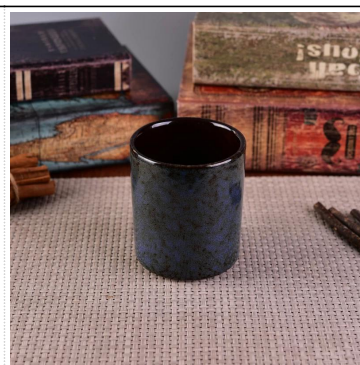

### Wykorzystanie produktu

---

1. Ceramiczne świeczniki mogą być używane do dekoracji ślubnych, dekoracji wnętrz, imprez, bankietów, itp.
2. Ten pojemnik na świecę doskonale nadaje się jako wspinały element dekoracyjny na imprezę.
3. Ceramiczne słoiki ze świecami mogą ozdobić Twoje wnętrze i na zewnątrz.
4. Ceramiczne naczynie na świecę to wspinały prezent na parapetówkę i inne imprezy.

More Product Pictures

[Similar Products Link](#)