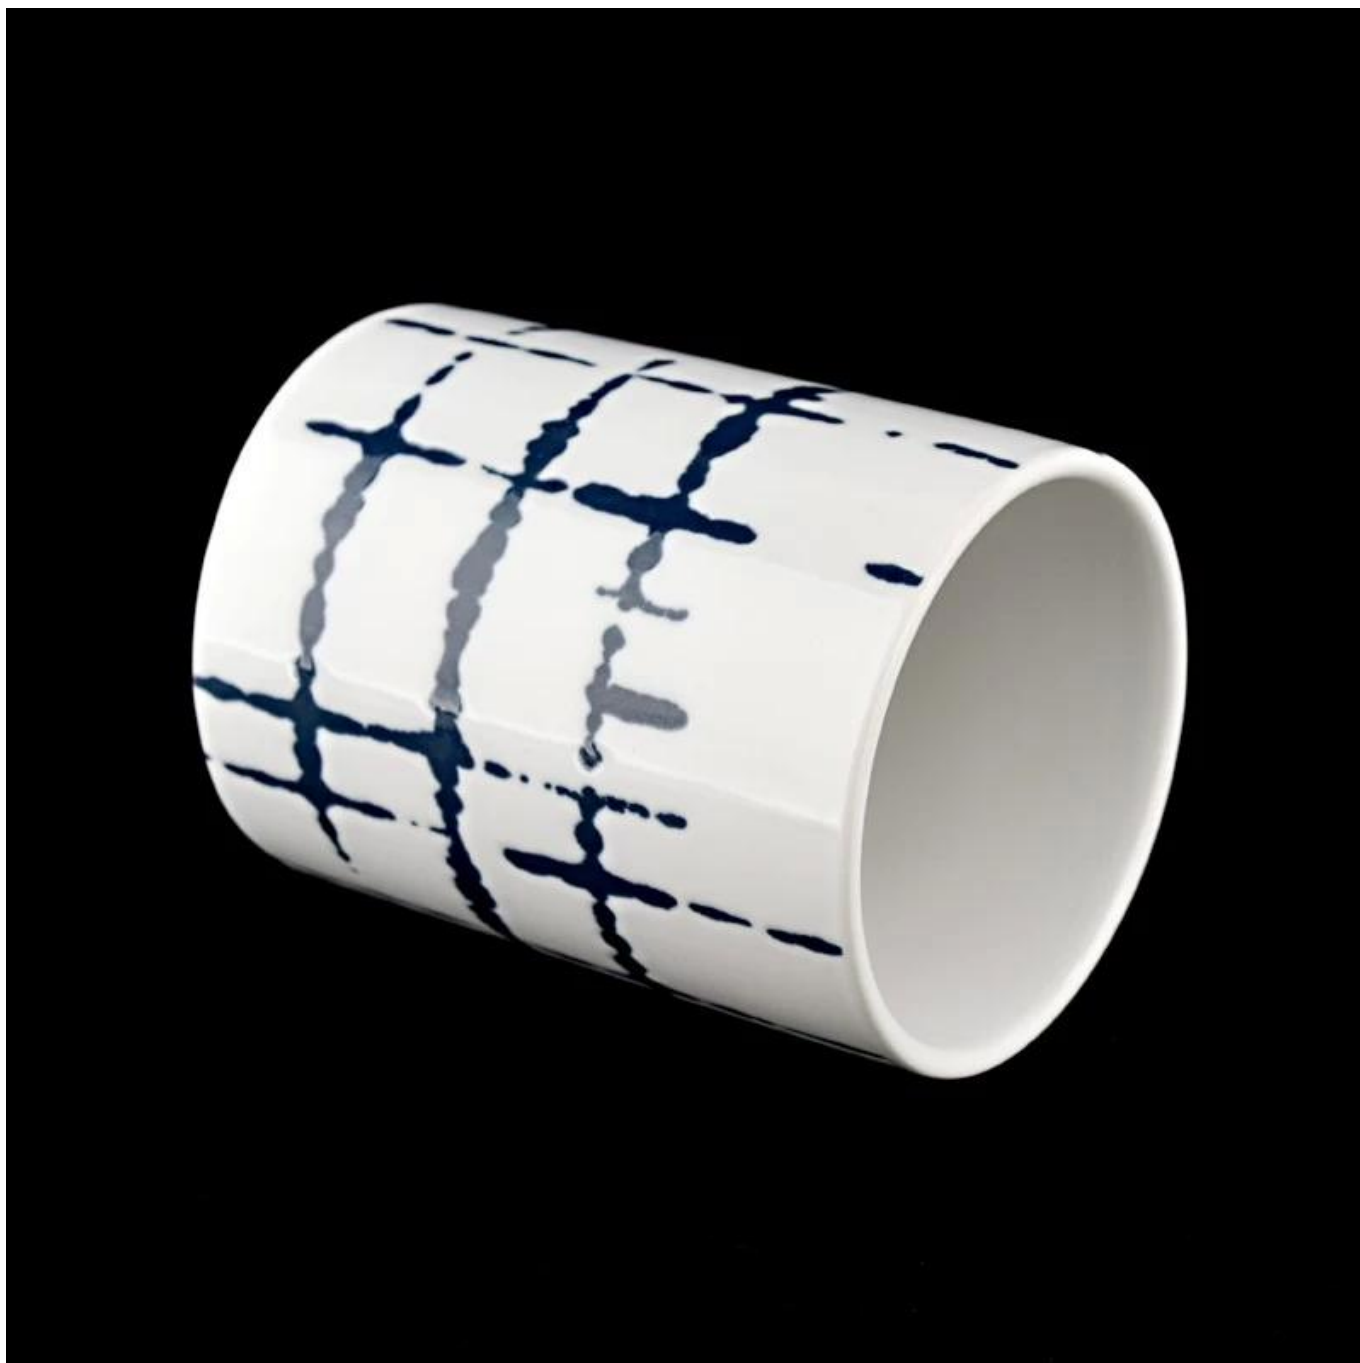

Opis produktu

Nazwa produktu	400 ml Ceramiczne Świeczniki Cylindryczne Ceramiczne Świeczniki Hurtownia
Okres próbny	1. 5 dni, jeśli istnieje kształt i rozmiar szkła 2. 15 dni, jeśli potrzebujesz nowych kształtów i rozmiarów szkła
Mierzyć	Pozycja nr: SGMK22072601 Górna średnica: 83mm Dolna średnica: 83mm Wysokość: 106 mm Waga: 315g Pojemność: 400 ml
Uszczelka	Normalne opakowanie, indywidualne pudełko upominkowe, pudełko PCV, pudełko okienne, pudełko kolorowe, białe pudełko itp
Czas dostawy	W ciągu 35 dni po potwierdzeniu próbki i zamówienia
Termin płatności	30% depozytu T / T z góry i saldo w stosunku do kopii B / L
Wysyłka	Drogą morską, lotniczą, ekspresową i twoim agentem spedycyjnym jest akceptowalny
Okazja użycia	Wystrój domu, dekoracje ślubne, upominki ślubne, ulepszenia dekoracji,