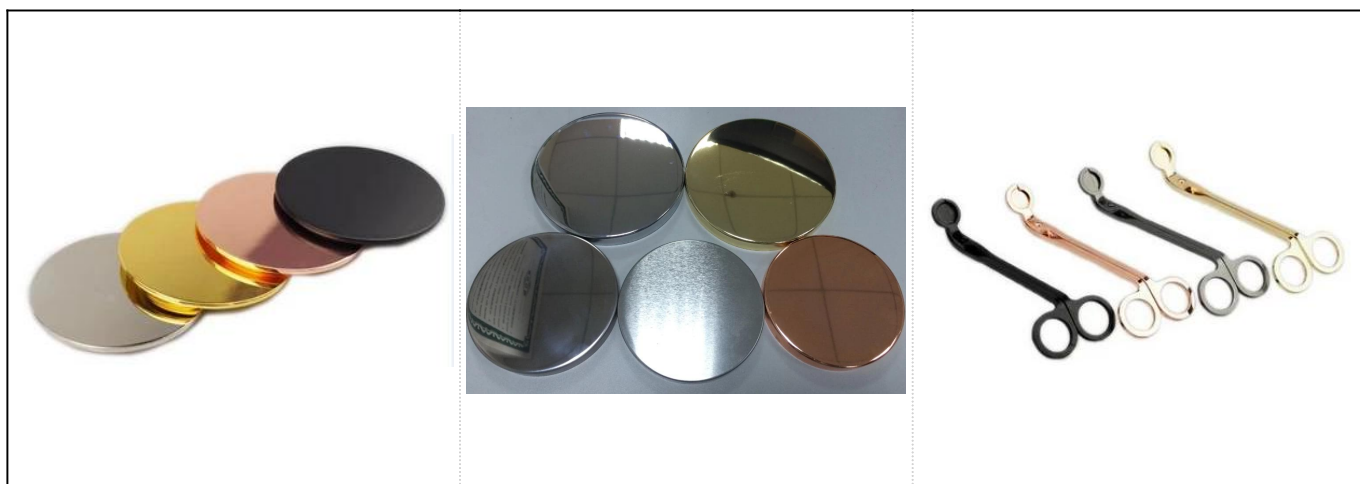

Dopasowane akcesoria: