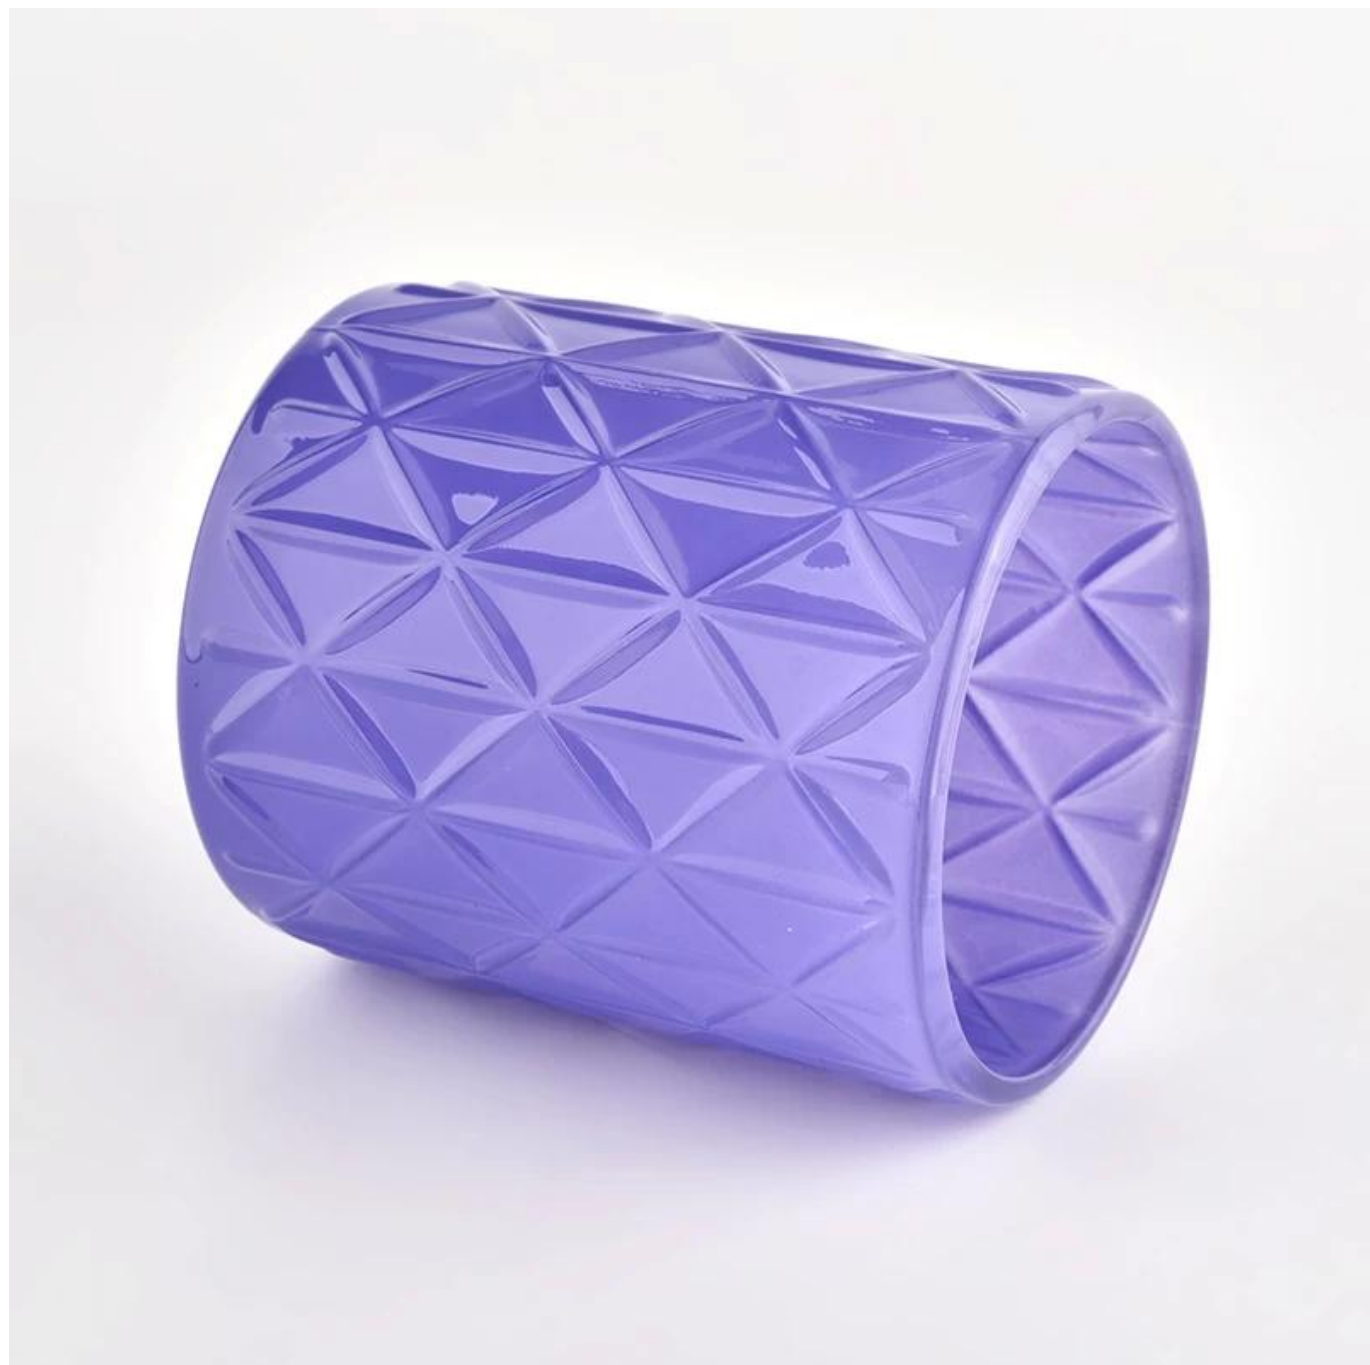

400 ml wytłoczonego szkła w kształcie rombu pusty słoik na świecę

Dlaczego warto wybrać Sunny Glassware?

- Najwyższe zaangażowanie w projektowanie, nigdy nie kompresja jakości
 - Sunny Glassware ściśle chroni projekty klientów, wszystkie nowo zaprojektowane przez nas przedmioty nie zostały skopiowane od trzech lat.
 - W Sunny Glassware najważniejsza jest jakość produktu. Sunny Glassware kiedyś zburzyło 80 000 sztuk szklanego naczynia z ledwo widocznymi skazami.
-

Dostępne są niestandardowe projekty i różne rozmiary

Numer artykułu: SGCX21122402

Górna średnica: 84mm

Średnica dna: 84 mm;

Wysokość: 100 mm;

Waga: 387g

Pojemność: 400 ml

Minimalne zamówienie: 3000 sztuk

Dzięki naszemu silnemu wsparciu nasi klienci szybko się rozwijają, od małych laboratoriów po liderów branży.

Numer przedmiotu.	SGCX21122402
Materiał	szklany słoik na świecę
rękodzieło	świeca ze szkła prasowanego (słoiki)
Okres próbny	1. 5 dni, jeśli istnieje kształt i rozmiar szkła! 2. 15 dni, jeśli potrzebujesz nowych kształtów i rozmiarów szkła
Uszczelka	Zwykłe opakowanie, 4 sztuki w pudełku wewnętrznym, pudełko 48 sztuk
Pojemność produktu	500 000 ~ 1 000 000 sztuk miesięcznie
Czas dostawy	W ciągu 35 dni po pobraniu próbek i potwierdzeniu zamówienia
Zasady płatności	30% depozytu przez T / T z góry i saldo w stosunku do kopii B / L
Dostawa	Drogą morską, lotniczą, za pośrednictwem przewoźnika ekspresowego i spedycyjnego do przyjęcia!
cechy produktu	1. Ozdoby do domu szklany słoik na świecę z wysokiej jakości 2. Nadaje się do użytku w hotelu, domu itp. 3. Poznaj test ASTM
Do wyboru	1. Różne wzory i rozmiary do wyboru 2. Dowolny kolor malowany, chłodny, poszycia, model laserowy Obcinak do obróbki 3. Opakowanie specjalne jako folia termokurczliwa, kolorowe pudełko upominkowe, białe pudełko upominkowe itp. 4. Posiadamy profesjonalny warsztat i magazyn, aby zapewnić czas dostawy;