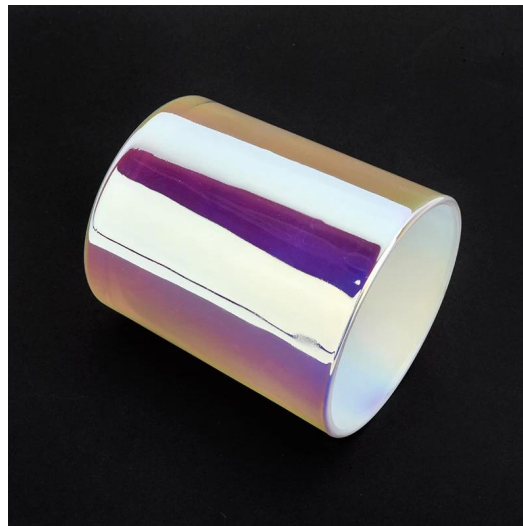

### Elastyczny rozmiar pozwala na szybki rozwój rynku

Nr pozycji: SG88100-White  
Górna średnica: 88 mm  
Średnica dolna: 80 mm  
Wysokość: 100 mm  
Waga: 325g  
Pojemność: 410 ml

Dostępne są niestandardowe projekty i różne rozmiary