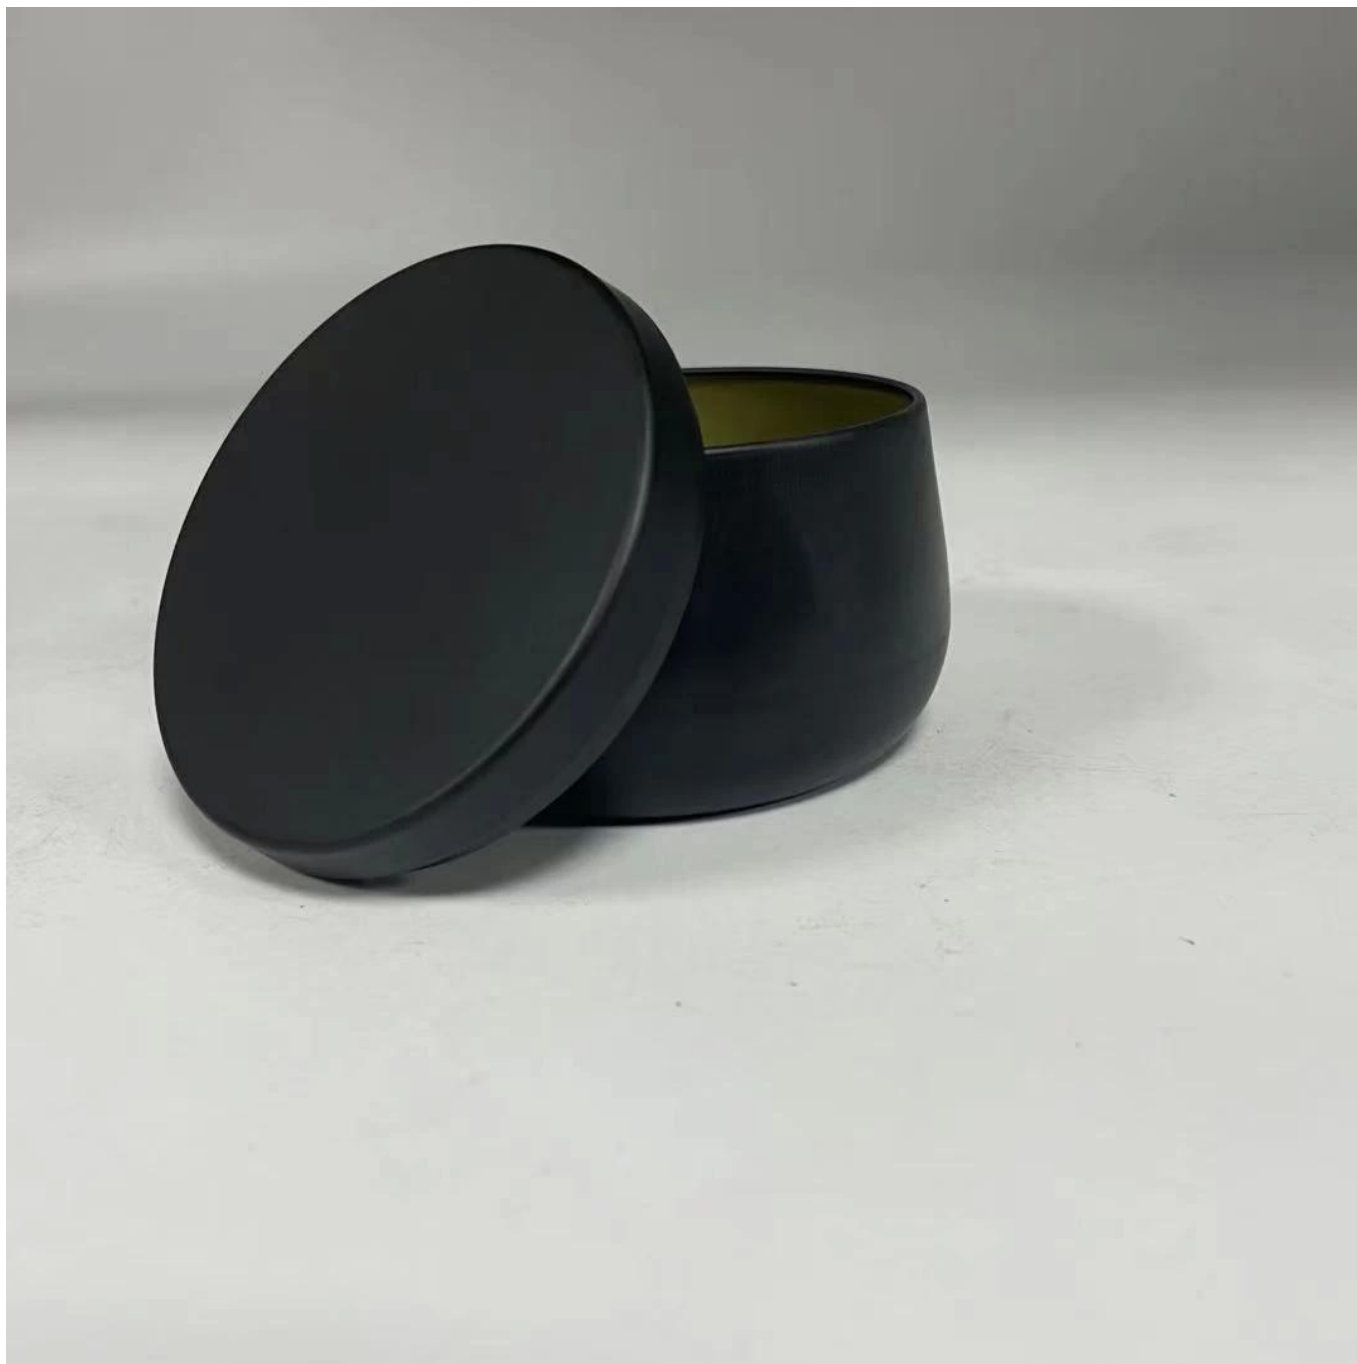

Award-winning Design Team

won the trust of many upscale brands

QC Extra Six Steps

No major quality complaints
for 9 years

Small Quantity Acceptance

all products have stock anytime

Opis słoików świecowych.

Numer przedmiotu.	SGHZ21101602-czarny
Materiał	Cyna
rękodzieło	Błaszana świeca wiadro z uchwytem
Okres próbny	1. 5 dni, jeśli istnieje kształt i rozmiar 2. 15 dni, jeśli potrzebujesz nowych kształtów i rozmiarów rozmiarów
Uszczelka	Zwykłe pakowanie
Pojemność produktu	500 000 ~ 1 000 000 sztuk miesięcznie
Czas dostawy	W ciągu 45 dni po potwierdzeniu próbek i zamówienia
Zasady płatności	30% wpłać przez T / T z wyprzedzeniem i saldo przeciwko kopii b / l

Dostawa	Drogą morską, drogą powietrzną, poprzez akceptowalny agent ekspresowy i wysyłkowy
cechy produktu	1. Dekoracje domowe Słoik Świeca z wysokiej jakości 2. Nadaje się do użytku w hotelu, domu itp.
Do wyboru	1. Różne projekty i rozmiary do wyboru 2 Każda grafika lub kolory 3. Specjalny pakiet jako folia termokurczliwa, kolorowe pudełko, białe pudełko itp. 4. Mamy profesjonalne warsztaty i magazyn do zapewnienia czasu dostawy