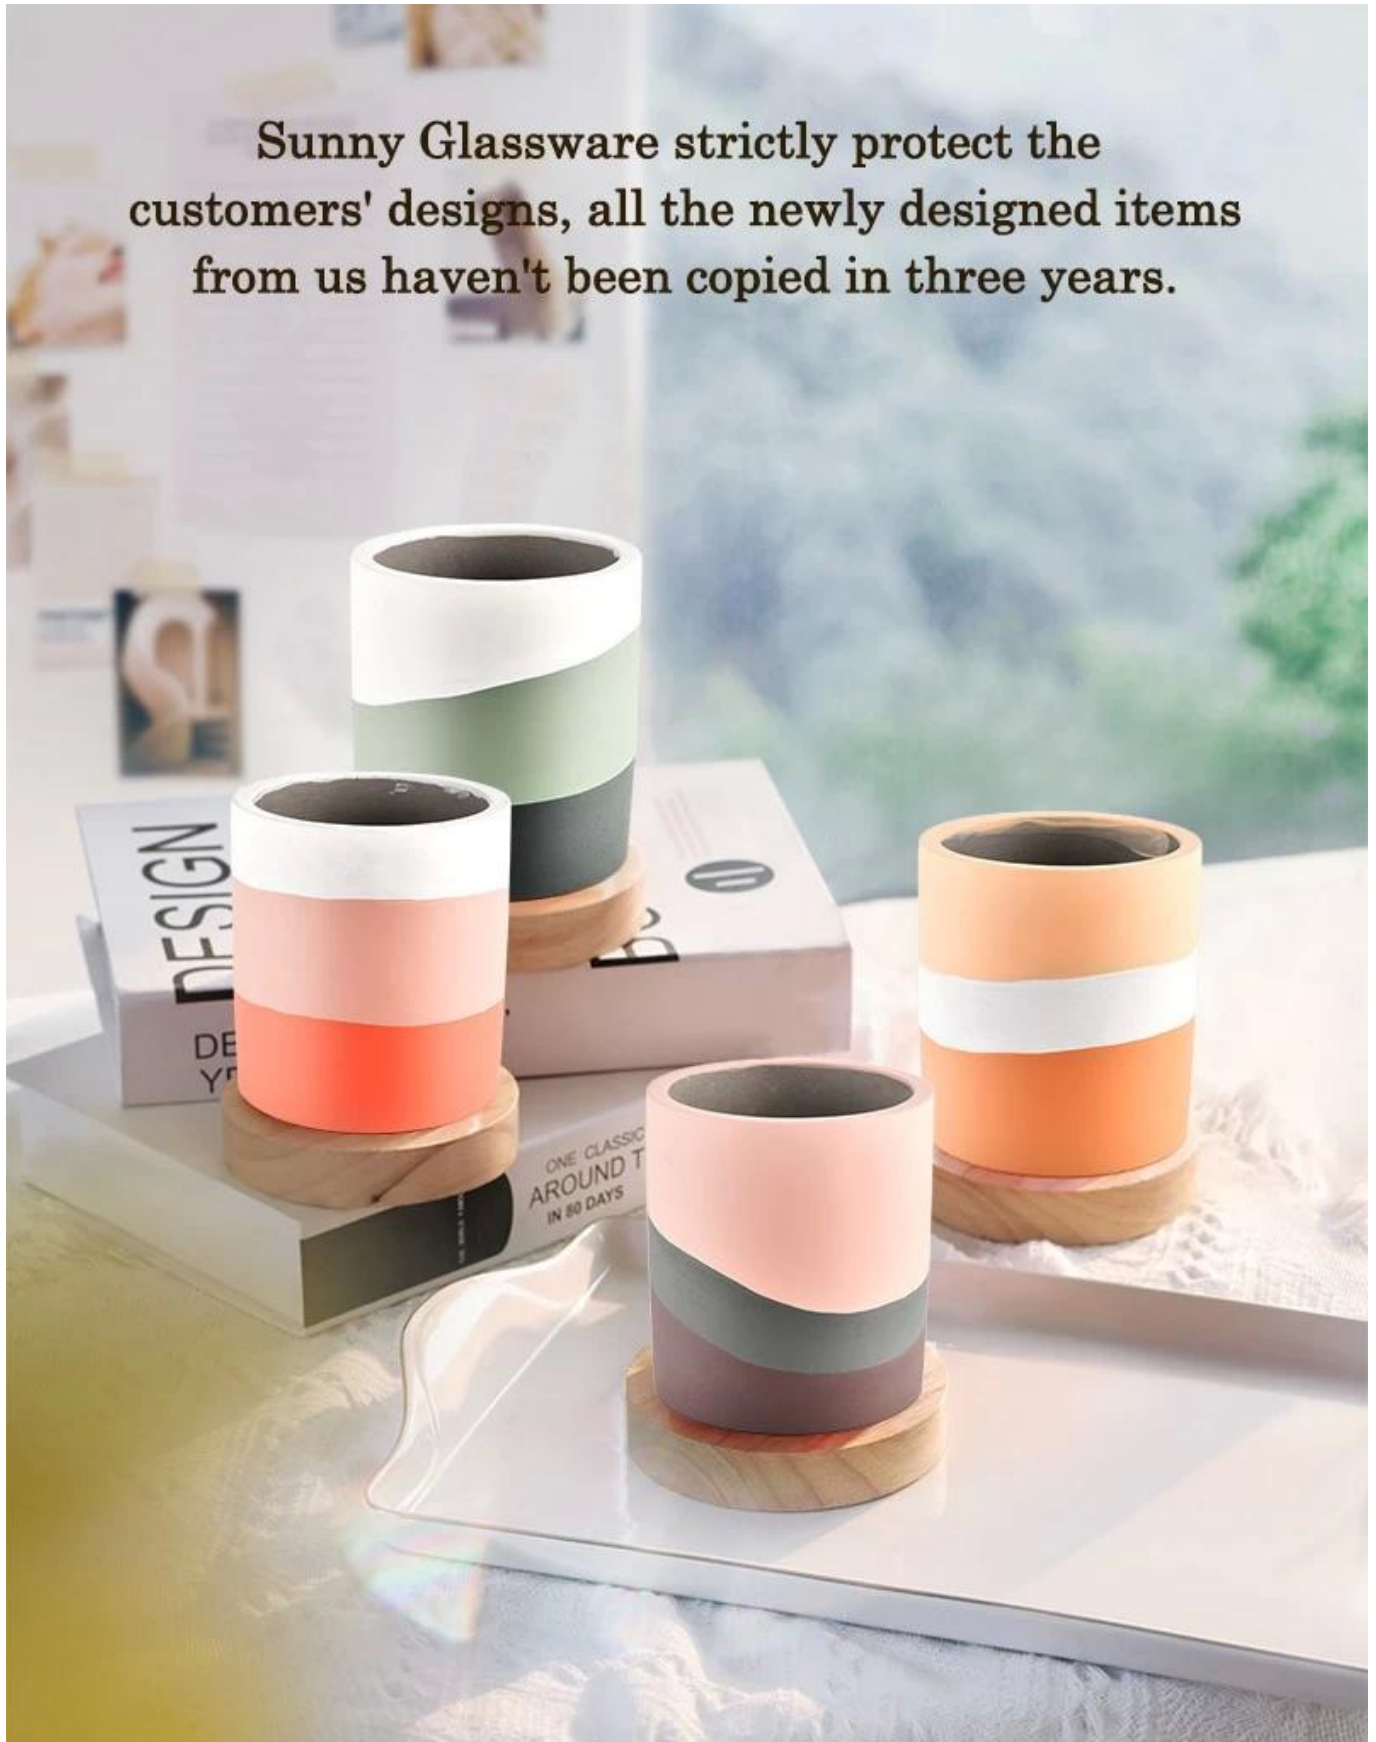

Ceramicznyznynznynzny Betonowy Słoik na Świece Luksusowa dekoracja domu

Sunny Glassware strictly protect the customers' designs, all the newly designed items from us haven't been copied in three years.