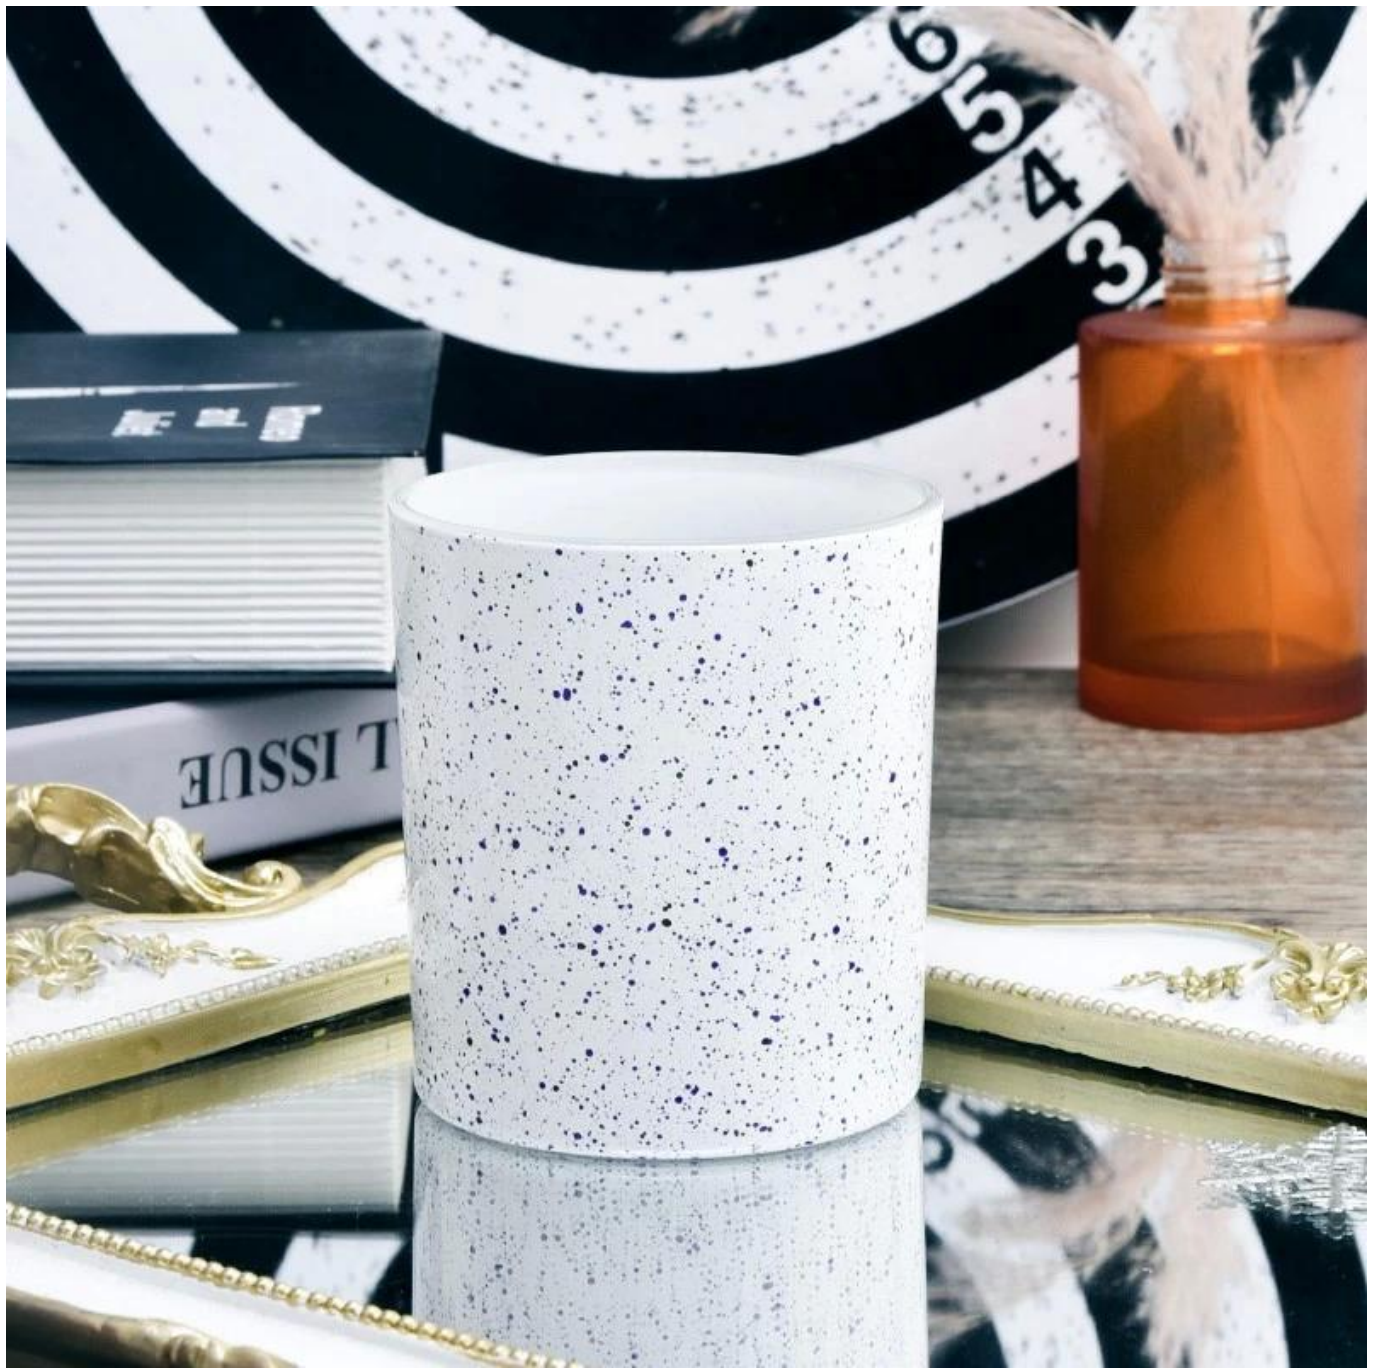

# Dostosowane hurtowe szklane słoiki na świece

## Opis słoików na świece

Ta nowa seria jest kolorowa z losowym malowaniem. Rozmiar szkła jest dobry do przechowywania około 8 uncji wosku.

Aksesoria do świec

Zespół i Biuro

---

Pokaz fabryczny