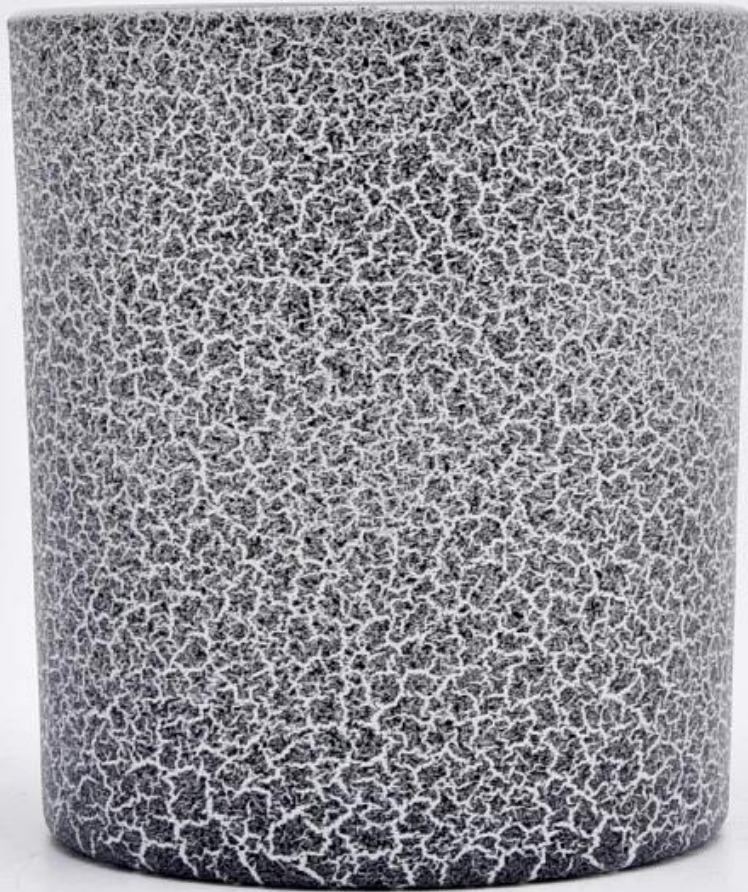

Pusty szklany słoik na świecę do robienia świec pęknięty wzór szklanych świeczników hurtowych

Dlaczego warto wybrać Sunny Glassware?

- Najwyższe poświęcenie dla [projekt](#), nigdy nie włączaj kompresji [jakość](#)
 - Sunny Glassware ściśle [chronić projekty klientów](#), wszystkie nowo zaprojektowane przez nas przedmioty nie zostały skopiowane od trzech lat.
 - [Jakość produktu](#) jest głównym celem Sunny Glassware. Sunny Glassware kiedyś zburzyło 80 000 sztuk szklanego naczynia z ledwo widocznymi skazami.
-

Opis słoików na świecę

Ta nowa seria jest kolorowa z losowym malowaniem. Rozmiar szkła jest dobry do przechowywania około 8 uncji wosku.

Aksesoria do świec

Zespół i Biuro

Pokaz fabryczny

FACTORY

There are about 20000 square meters in our factory which was built in 1992 year; Superior quality and high efficiency can be guranteed.