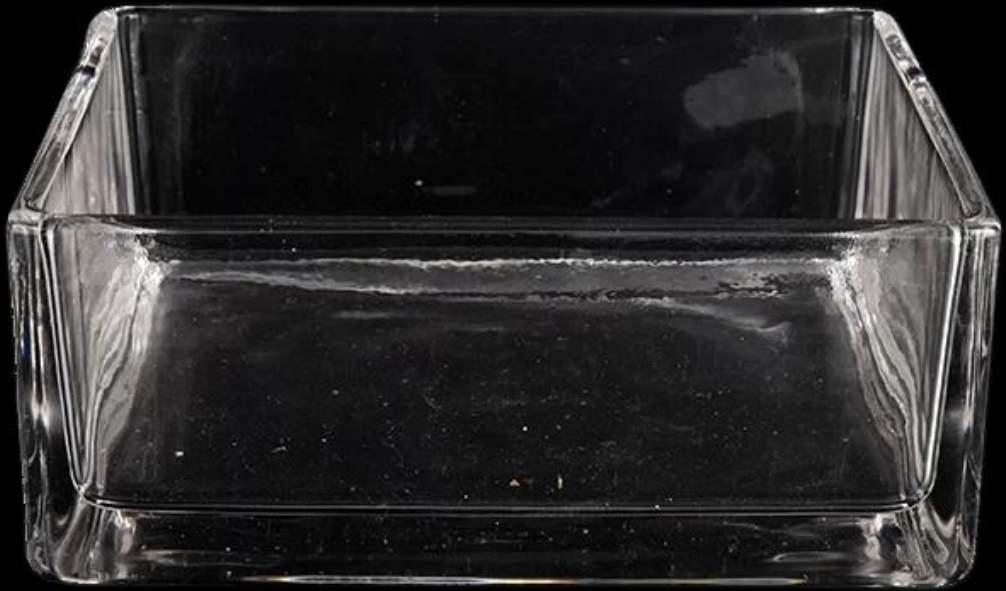

Award-winning team of designers has won the trust of many upscale brands like NEST Fragrance. The talented design team is unmatched in China.

Sunny Glassware

Opis słoików na świece

Nazwa produktu	Duże kwadratowe szklane pojemniki na świece hurtownia pustych świeczników
Okres próbny	1. 5 dni, jeśli istnieje kształt i rozmiar szkła! 2. 15 dni, jeśli potrzebujesz nowych kształtów i rozmiarów szkła

Mierzyć	Pozycja nr: SGLYP22031101 Górna średnica: 200 mm Średnica dna: 194mm Wysokość: 80mm Waga: 2072g Pojemność: 2000 ml
Uszczelka	Normalne opakowanie, indywidualne pudełko upominkowe, pudełko PCV, pudełko okienne, pudełko kolorowe, białe pudełko itp
Czas dostawy	W ciągu 35 dni po potwierdzeniu próbki i zamówienia
Termin płatności	30% depozytu przez T / T z góry i saldo w stosunku do kopii B / L
Wysyłka	Drogą morską, lotniczą, ekspresową i agentem spedycyjnym są dopuszczalne!
Wykorzystanie okazji	Wystrój domu, dekoracja ślubna, upominki ślubne, wzmocnienie dekoracji,