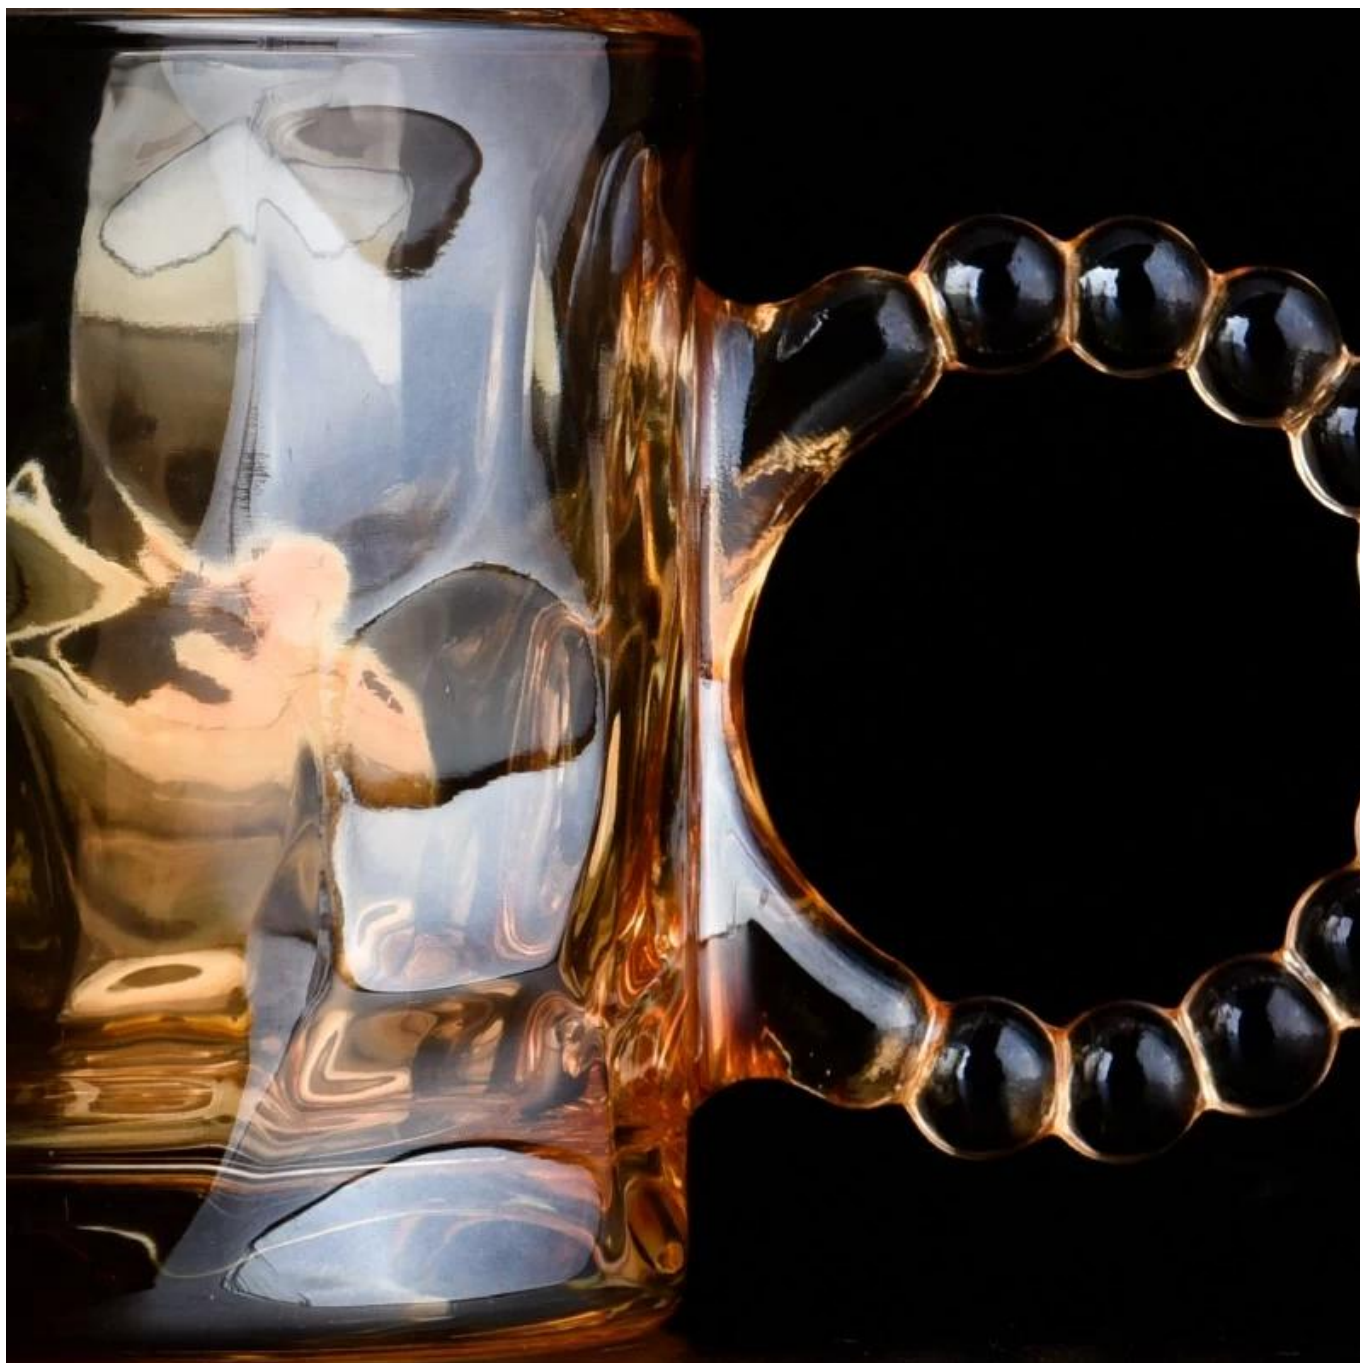

- Jakość produktu jest głównym celem Słoneczne szkło Słoneczne szkło po zburzeniu 80 000 sztuk szklanych naczyń z ledwo widoczną szką.

Opis produktu

Nazwa produktu	Luksusowo brązowy, przezroczysty, galwanizowany o gramaturze 11 uncji <u>szklane słoiki</u>
Okres próbny	1. 5 dni, jeśli szkło ma kształt i rozmiar 2. 15 dni, jeśli potrzebujesz nowych kształtów i rozmiarów szkła
Mierzyć	Przedmiot nr.: SGKY23092507 Górna średnica: 87 mm Dolna średnica: 86 mm Maksymalna średnica: 137 mm Wysokość: 76mm Waga: 322g Pojemność: 320ml
Uszczelka	Normalne opakowanie, indywidualne pudełko upominkowe, pudełko PCV, pudełko okienne, pudełko kolorowe, białe pudełko itp
Czas dostawy	W ciągu 35 dni od potwierdzenia próbki i zamówienia
Termin płatności	30% depozytu przez T/T z góry i saldo na podstawie kopii B/L
Wysyłka	Drogą morską, lotniczą, ekspresową i agentem spedycyjnym jest dopuszczalne
Okazja użycia	Wystrój domu, dekoracje ślubne, upominki weselne, ulepszenia dekoracji,

Idealny do wyznaczania trendów w wystroju domu, upominków weselnych lub luksusowych linii, galwaniczna powierzchnia kubka odbija ciepły, miękki blask, gdy świeca jest zapalona. Niezapalona, galwanizowane srebro odbija wosk świecy.