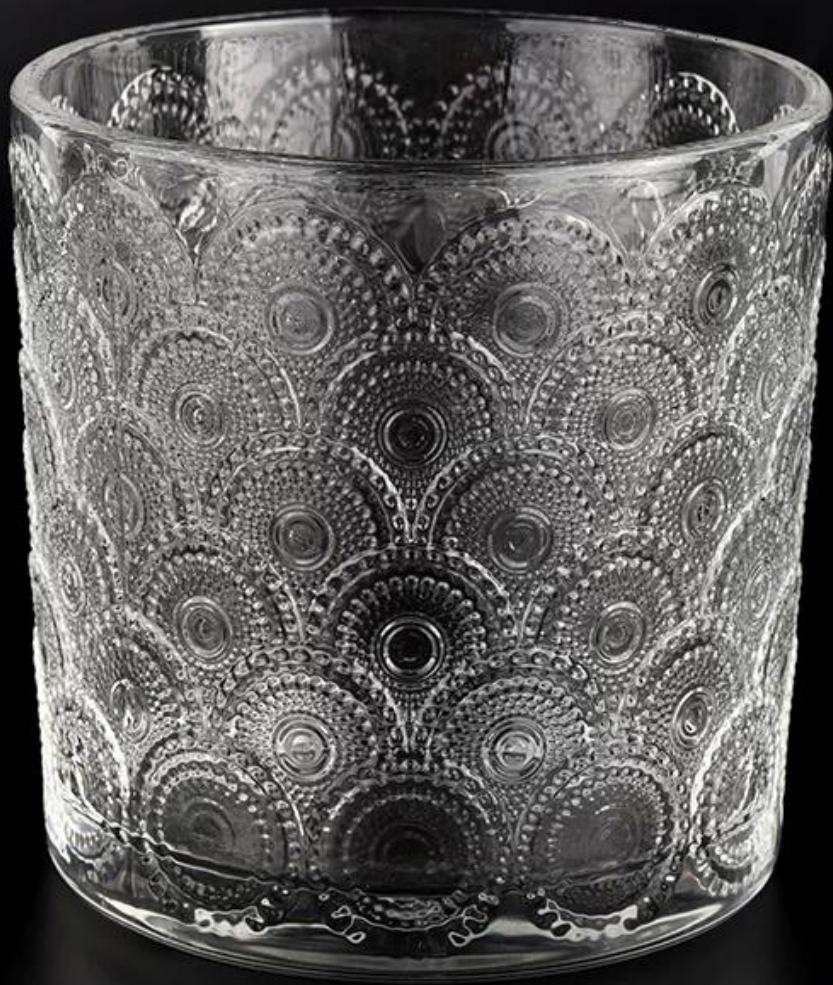

Mierzyć	Przedmiot nr.: SGKY22040807 Górna średnica: 117 mm Średnica dna: 117 mm Wysokość: 118mm Waga: 735g Pojemność: 856 ml
Uszczelka	Normalne opakowanie, indywidualne pudełko upominkowe, pudełko PCV, pudełko okienne, pudełko kolorowe, białe pudełko itp
Czas dostawy	W ciągu 35 dni po potwierdzeniu próbki i zamówienia
Termin płatności	30% depozytu przez T / T z góry i saldo w stosunku do kopii B / L
Wysyłka	Drogą morską, lotniczą, ekspresową i agentem spedycyjnym są dopuszczalne!
Wykorzystanie okazji	Wystrój domu, dekoracja ślubna, upominki ślubne, wzmocnienie dekoracji,