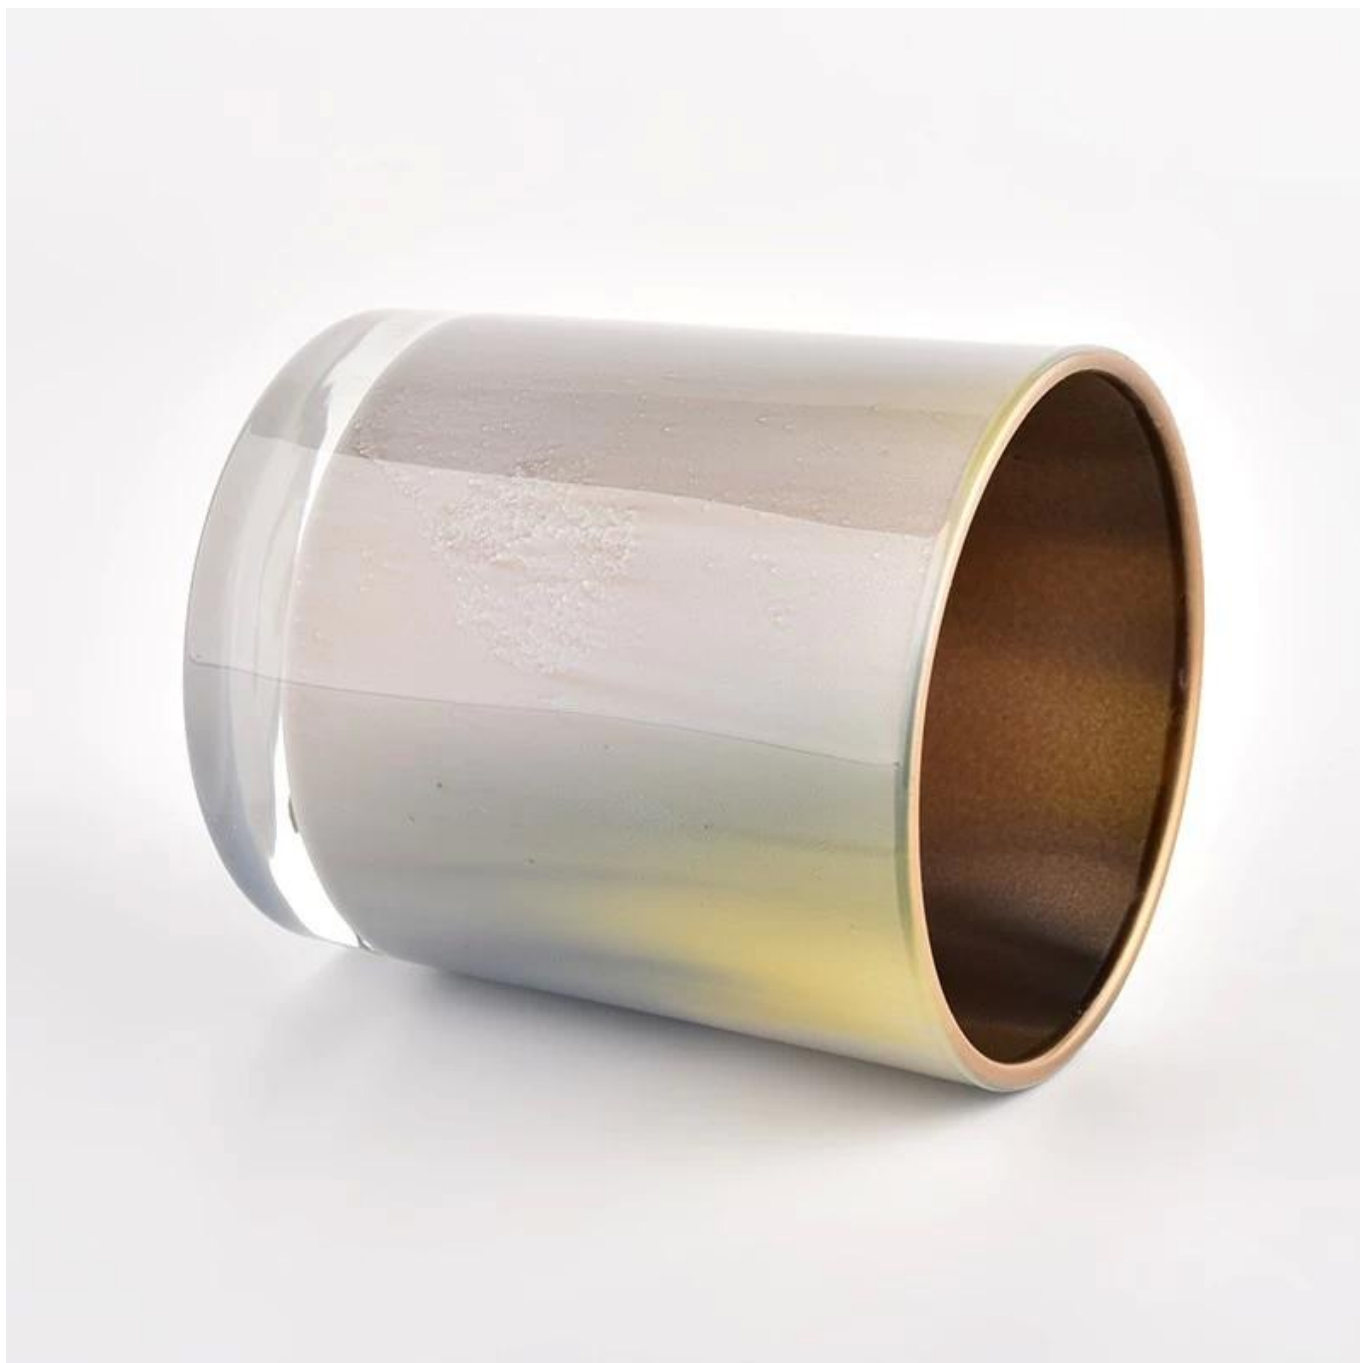

Luksusowy złoty spray do wnętrz [szklany słoik na świece](#) niestandardowy prezent

Dlaczego wybierać [Słoneczne szkło](#)

- Najwyższe zaangażowanie w projekt, nigdy kompresja jakości
- [Słoneczne szkło](#) ściśle chroni projekty klientów, wszystkie nowo zaprojektowane przez nas przedmioty nie były kopiowane od trzech lat.

- Jakość produktu jest głównym celem w [Słoneczne szkło](#). [Słoneczne szkło](#) raz rozebrane 80 000 sztuk szklanych naczyń z ledwo widoczną szką.

Opis produktu

Nazwa produktu	Luksusowy złoty spray do wnętrz szklany słoik na świece niestandardowy prezent
Okres próbny	1. 5 dni, jeśli istnieje kształt i rozmiar szkła 2. 15 dni, jeśli potrzebujesz nowych kształtów i rozmiarów szkła
Mierzyć	Nr pozycji: SGHL21121510 Górna średnica: 80mm Dolna średnica: 74mm Wysokość: 90mm Waga: 290g Pojemność: 300 ml
Uszczelka	Normalne opakowanie, indywidualne pudełko upominkowe, pudełko PCV, pudełko okienne, pudełko kolorowe, białe pudełko itp
Czas dostawy	W ciągu 35 dni po potwierdzeniu próbki i zamówienia
Termin płatności	30% depozytu T / T z góry i saldo w stosunku do kopii B / L
Wysyłka	Drogą morską, lotniczą, ekspresową i twoim agentem spedycyjnym jest akceptowalny
Okazja użycia	Wystrój domu, dekoracje ślubne, upominki ślubne, ulepszenia dekoracji,

Nietuzinkowe kształty i prosty styl - idealne do zaprezentowania swojego stylu w każdym pomieszczeniu. Jakość, imponujący styl i te sprawy [szklany słoik na świecę](#) tak bardzo godny prezentu.

Ten klasyczny szklany kubek o pojemności 10 uncji to fantastyczny wybór dla wysokiej jakości zapachowych świec lanych. Jest bardzo wszechstronny do użytku w domu, restauracji lub sklepie jako kubek, szklanka do wody lub jako wazon na dekoracje weselne.