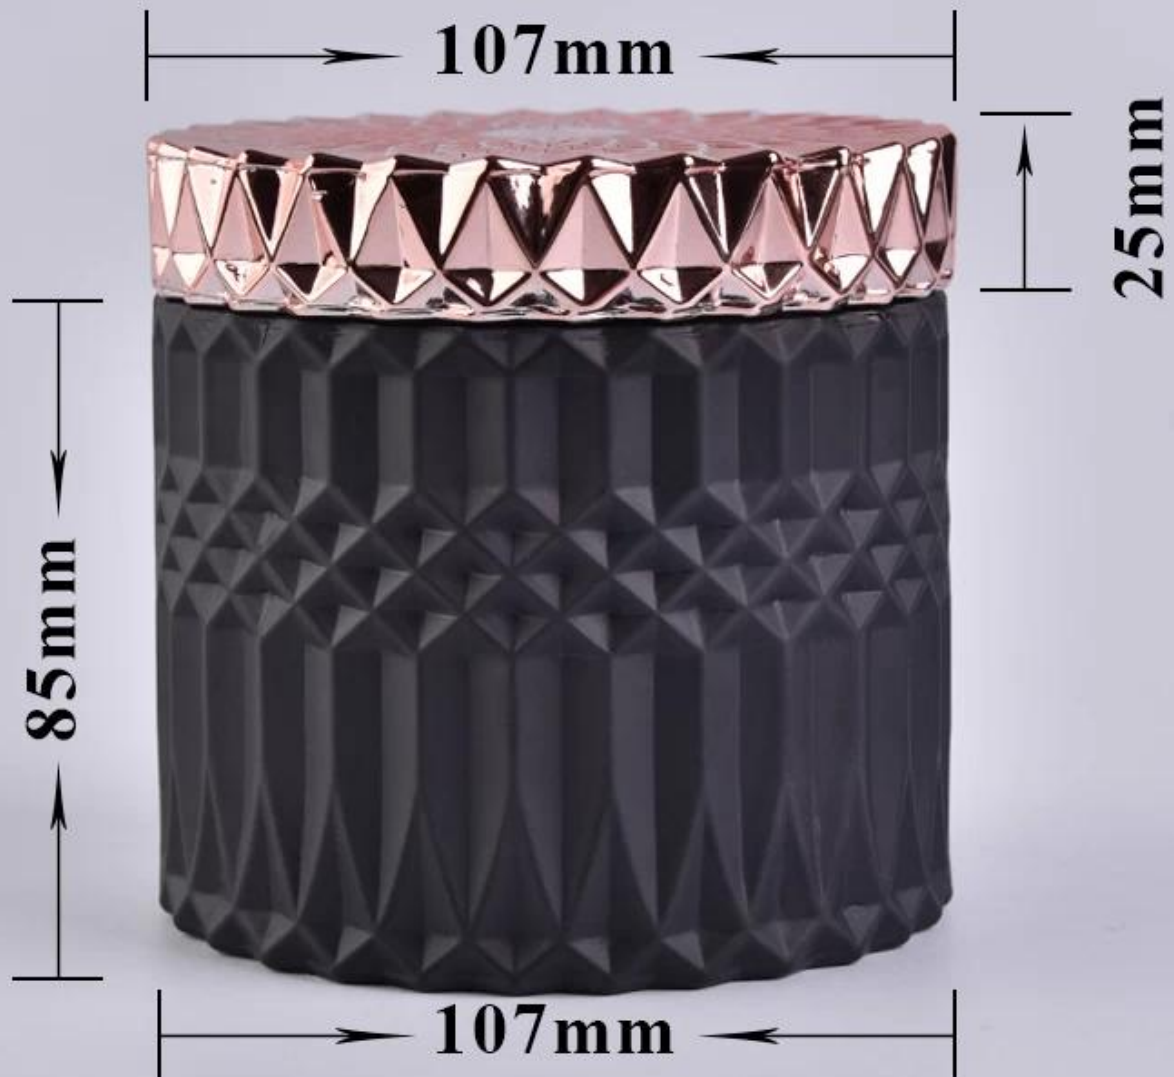

# Matowy czarny 100Z 120Z geo szklany świecznik cylindryczny z pokrywkami dla dostawcy

### Elastyczny projekt rozmiaru umożliwił szybki rozwój Twojego rynku

Pozycja nr: SGKS18032710  
Górna średnica: 107mm  
Średnica dna: 107mm  
Wysokość: 85mm  
Waga: 450g  
Pojemność: 495 ml  
(może pomieścić 8 uncji wosku)  
MOQ: 3000 sztuk

Dostępne są niestandardowe projekty i różne rozmiary

Dzięki naszemu silnemu wsparciu nasi klienci szybko się rozwijają, od małych laboratoriów po liderów branży.

**Weigh: 698g**

**Capacity: 495ml**

Numer przedmiotu.	SGKS18032710
Materiał	glass
rękodzieło	świeca ze szkła prasowanego (słoiki)
Okres próbny	1. 5 dni, jeśli istnieje kształt i rozmiar szkła! 2. 15 dni, jeśli potrzebujesz nowych kształtów i rozmiarów szkła
Uszczelka	Zwykłe opakowanie, 4 sztuki w pudełku wewnętrznym, pudełko 48 sztuk
Pojemność produktu	500 000 ~ 1 000 000 sztuk miesięcznie
Czas dostawy	W ciągu 35 dni po pobraniu próbek i potwierdzeniu zamówienia
Zasady płatności	30% depozytu przez T / T z góry i saldo w stosunku do kopii B / L
Dostawa	Drogą morską, lotniczą, za pośrednictwem ekspresowego i spedycyjnego dopuszczalnego