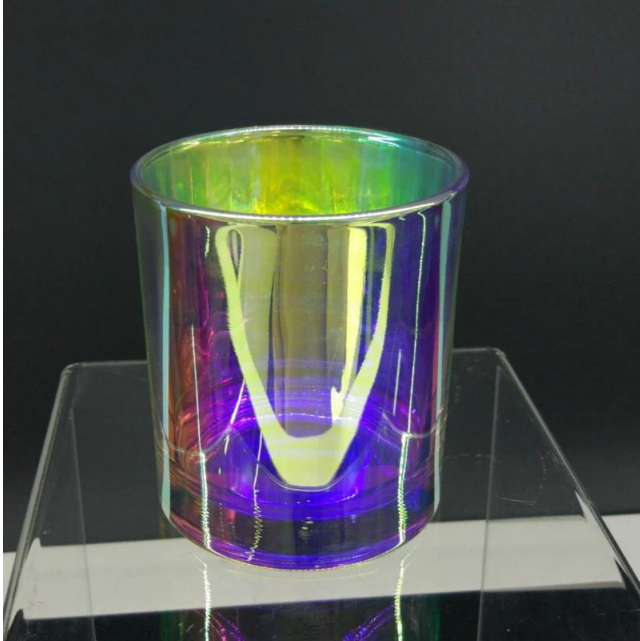

Unikalna przewaga rynkowa

- . Skoncentruj się na projektach
- . dostawca świeczników dla marki zapachowej 80% USA
- . AQL plus 6 rygorystycznych i słonecznych standardów testów QC
- . Utrzymuj jakość zgodną z próbkami i produktami masowymi

Świadomość projektowania ceremonii

- . Zaprojektowane przez nagrodzonego profesjonalistę z SG
- . Zapachy NEST cieszą się dużym podziwem
- . Prezent dla przyjaciela lub relacji biznesowej
- . Relaks i życie romantyczne