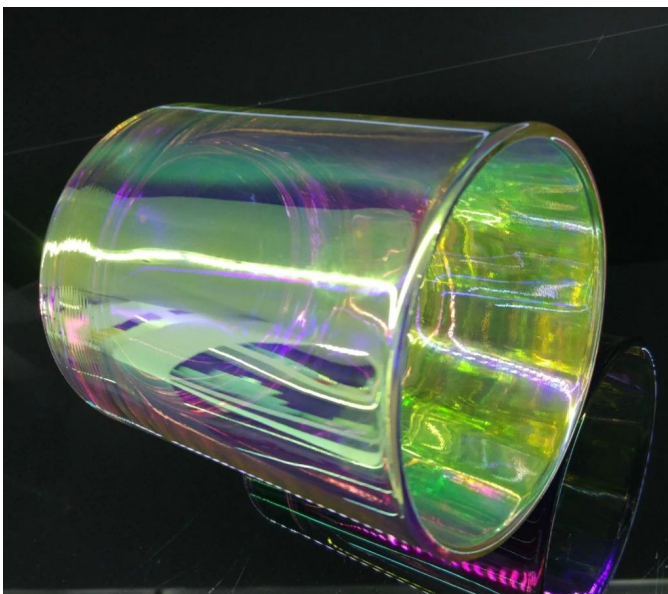

Elastyczny rozmiar pozwala na szybki wzrost rynku

Nr artykułu: SGJRX8090
Górna średnica: 80 mm
Dolna średnica: 75 mm
Wysokość: 90 mm
Waga: 310g
Pojemność: 295ml
(może pomieścić 8 uncji wosku)
MOQ: 1000 sztuk/dekorację

Dostępne niestandardowe projekty i różne rozmiary

Dzięki naszemu silnemu wsparciu nasi klienci szybko się rozwijają, od małych laboratoriów po liderów branży.

Numer przedmiotu.	SGRX8090
Materiał	glass
rzemiosło	słoiki na świece z prasowanego szkła
Okres próbny	1. 5 dni, jeśli szkło ma kształt i rozmiar 2. 15 dni, jeśli potrzebujesz nowych kształtów i rozmiarów szkła
Uszczelka	Zwykłe opakowanie, 4 sztuki w pudełku wewnętrznym, pudełko 48 sztuk
Pojemność produktu	500 000 ~ 1 000 000 sztuk miesięcznie
Czas dostawy	W ciągu 35 dni od pobrania próbki i potwierdzenia zamówienia
Zasady płatności	30% depozytu przez T / T z góry i saldo w stosunku do kopii B / L
Dostawa	Dopuszczalne drogą morską, lotniczą, ekspresową i spedycyjną