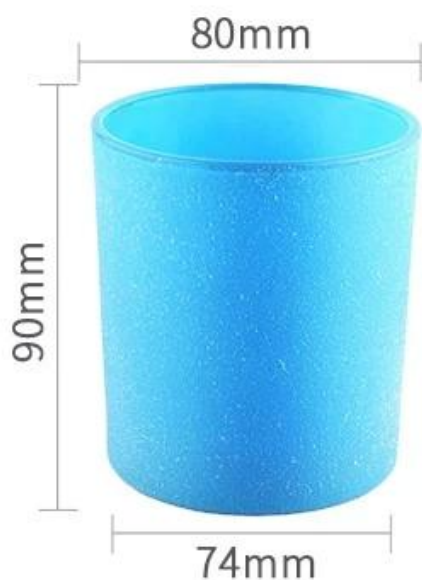

Sprzedaż hurtowa 8 uncji [niebieski szklany słoik na świecę](#) pojemnik na świecę

Po co wybierać [Słoneczny Szkło](#)

- Najwyższe zaangażowanie w projektowanie, nigdy nie kompresja jakości
- [Słoneczny Szkło](#) ściśle chronić projekty klientów, wszystkie nowo zaprojektowane przez nas przedmioty nie zostały skopiowane od trzech lat.
- W Słoneczny Szkło najważniejsza jest jakość produktu. [Słoneczny Szkło](#) kiedyś rozebrano 80 000 szt. szklanego naczynia z ledwo widocznym skazy.

Sunny Glassware strictly protect the customers' designs, all the newly designed items from us haven't been copied in three years.

Nazwa produktu	Sprzedaż hurtowa 8 uncji niebieski szklany słoik na świecę pojemniki na świece
Okres próbny	1. 5 dni, jeśli istnieje kształt i rozmiar szkła! 2. 15 dni, jeśli potrzebujesz nowych kształtów i rozmiarów szkła
Mierzyć	Pozycja nr: SGHL21121539 Górna średnica: 80mm Średnica dna: 74mm Wysokość: 90mm Waga: 290g Pojemność: 300 ml

Uszczelka	Normalne opakowanie, indywidualne pudełko upominkowe, pudełko PCV, pudełko okienne, pudełko koloru, białe pudełko itp
Czas dostawy	W ciągu 35 dni po potwierdzeniu próbki i zamówienia
Termin płatności	30% depozytu przez T / T z góry i saldo w stosunku do kopii B / L
Wysyłka	Drogą morską, lotniczą, ekspresową i agentem spedycyjnym są dopuszczalne!
Wykorzystanie okazji	Wystrój domu, dekoracja ślubna, upominki ślubne, wzmocnienie dekoracji,

Capacity	300ml
weight	290g

Luksusowa konstrukcja z różnymi wykończeniami, idealna na świece DIY jako zaskakujący prezent świecy zapachowej wyrażający luksusowe życzenia świąteczne.

Te wszechstronne wotywy [Świece szklane Słoiki](#) może być używany na wiele różnych sposobów, takich jak wesela, wystrój domu, dekoracje na przyjęcia na świeżym powietrzu, restauracje, romantyczna atmosfera, dekoracje DIY, urodziny i wiele innych. A także świetnie nadaje się do użytku awaryjnego w przypadku braku prądu.