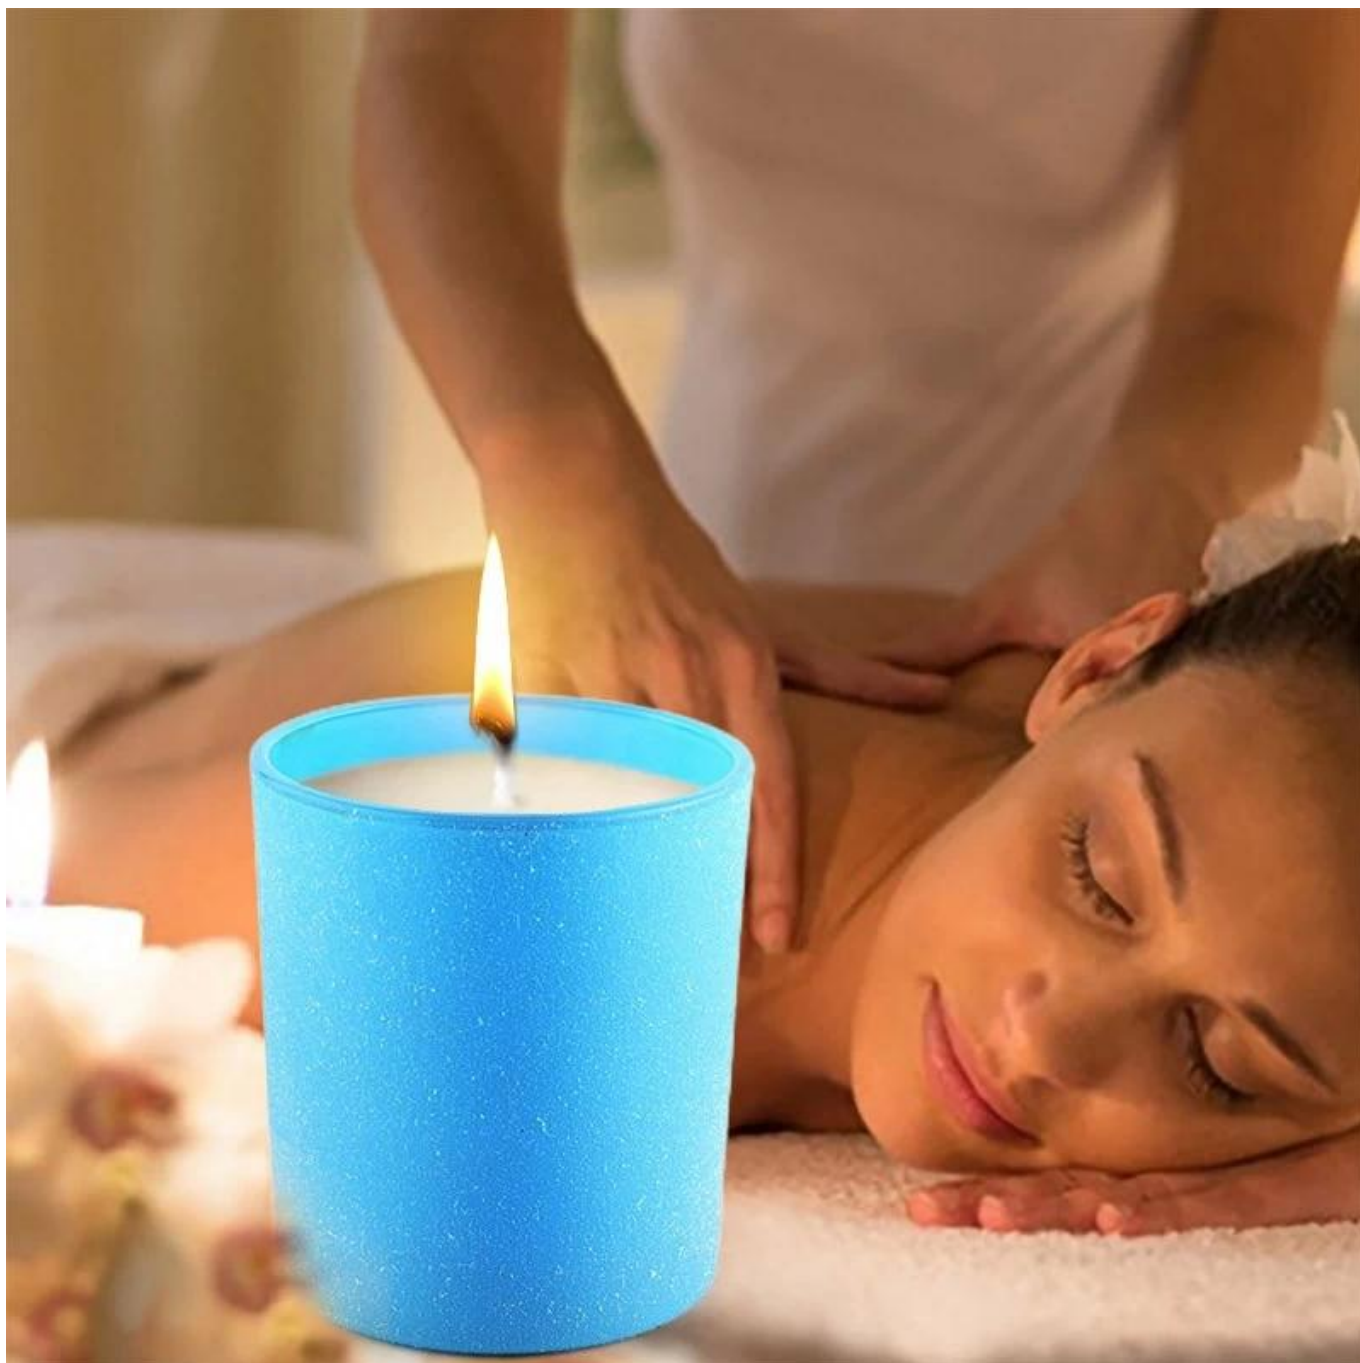

Capacity	300ml
weight	290g

Luksusowa konstrukcja z różnymi wykończeniami, idealna na świece DIY jako zaskakujący prezent świecy zapachowej wyrażający luksusowe życzenia świąteczne.

Te wszechstronne wotywy [Świece szklane Słoiki](#) może być używany na wiele różnych sposobów, takich jak wesela, wystrój domu, dekoracje na przyjęcia na świeżym powietrzu, restauracje, romantyczna atmosfera, dekoracje DIY, urodziny i wiele innych. A także świetnie nadaje się do użytku awaryjnego w przypadku braku prądu.

Słoneczny Szkló na dekoracje ślubne i wystrój domu

Wota dodają romantyzmu i ciepła do każdego nakrycia stołu. Więc nie przeocz szklanych świeczników podczas dekoracji na imprezę. Zastanów się nad stołem deserowym, stołem na prezenty, stołami obiadowymi, stołem z przekąskami i barem. Zapomnij o zwykłych szklanych świecznikach wotywnych... te świeczniki wotywnie są piękne i przyjazne dla portfela. Najlepsze jest to, że możesz zabrać je do domu jako Party Favor!