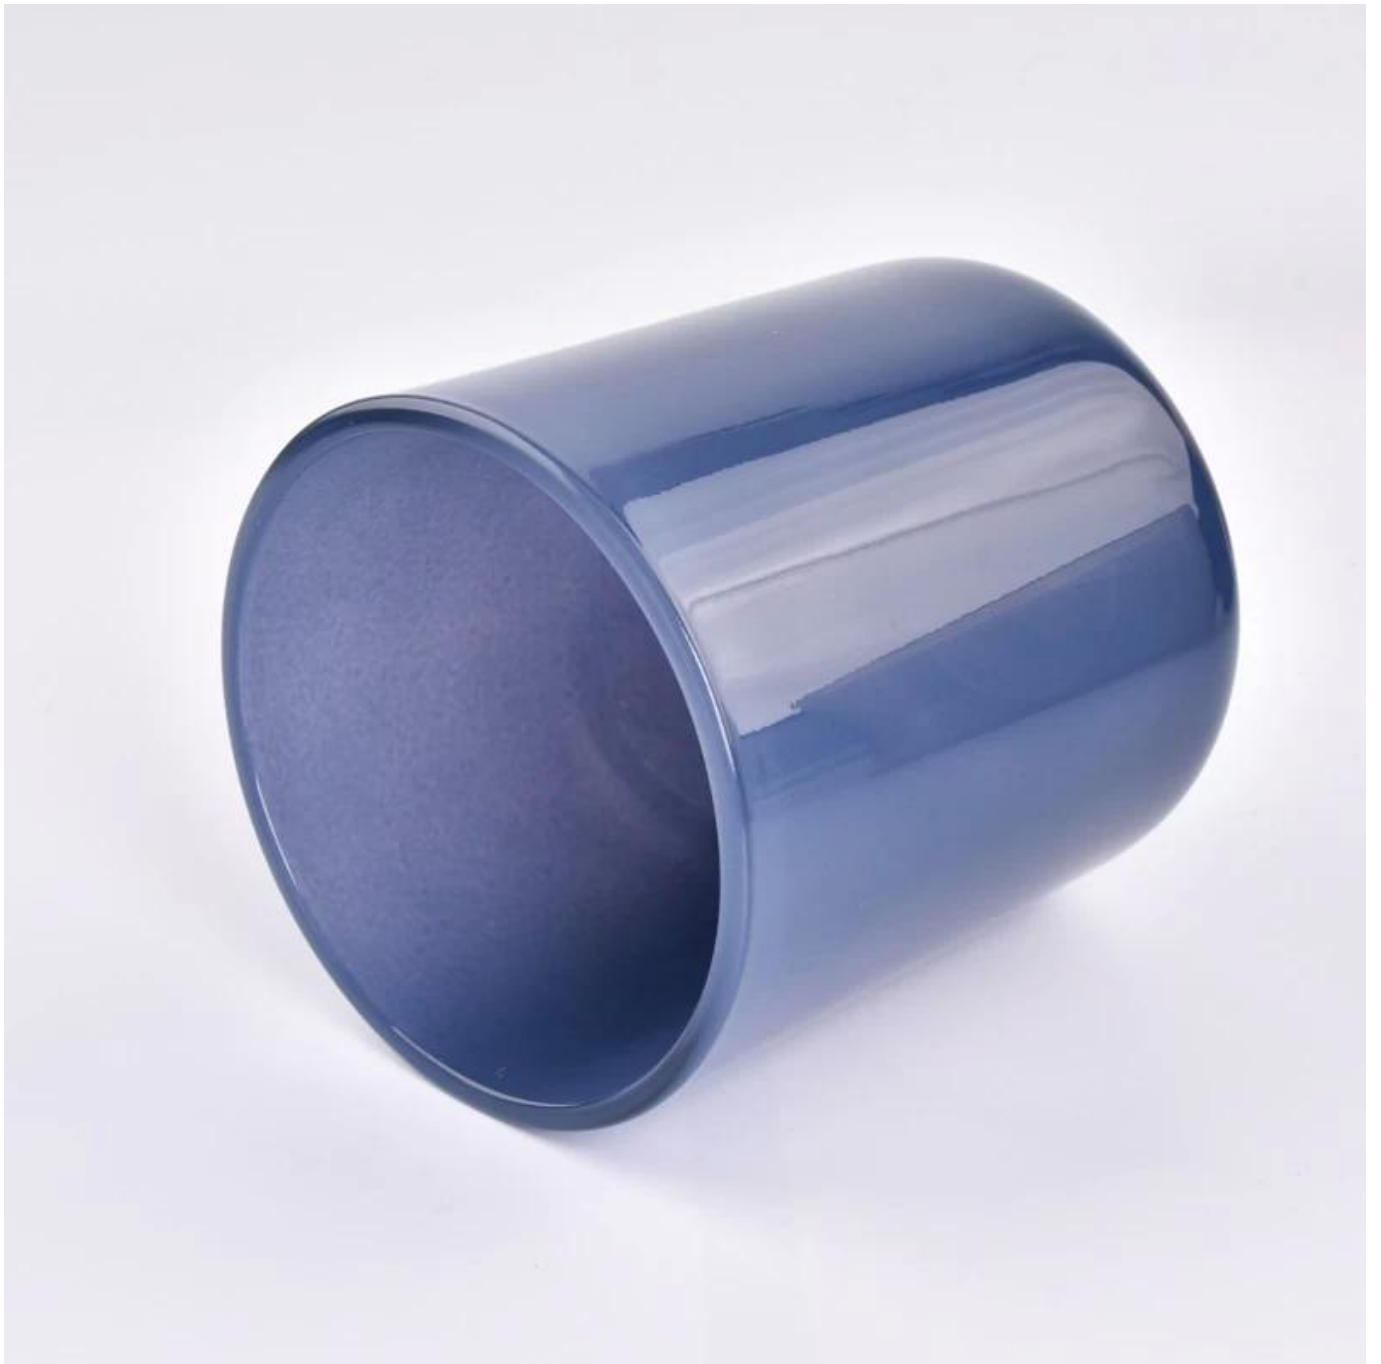

Opis produktu

Nazwa produktu	Gorąca sprzedaż 15 uncji szklanych pojemników na świece
Okres próbny	1. 5 dni, jeśli szkło ma kształt i rozmiar 2. 15 dni, jeśli potrzebujesz nowych kształtów i rozmiarów szkła
Mierzyć	Nr artykułu: SGHY23101102 Górna średnica: 95 mm Średnica dna: 90 mm Wysokość: 109 mm Waga: 485 g Pojemność: 508 ml MOQ: 3000 sztuk
Uszczelka	Normalne opakowanie, indywidualne pudełko upominkowe, pudełko PCV, pudełko okienne, pudełko kolorowe, białe pudełko itp
Czas dostawy	W ciągu 35 dni od potwierdzenia próbki i zamówienia
Termin płatności	30% depozytu przez T/T z góry i saldo na podstawie kopii B/L
Wysyłka	Drogą morską, lotniczą, ekspresową i agentem spedycyjnym jest dopuszczalne
Okazja użycia	Wystrój domu, dekoracje ślubne, upominki weselne, ulepszenia dekoracji,

Ten klasyczny jasny **szklany słoik na świecę** to doskonały wybór dla wysokiej klasy świec aromaterapeutycznych. Jest bardzo wszechstronny do użytku w domu, restauracji lub sklepie jako szklanka, kubek na wodę lub jako ozdoba domu.

Przezroczysty **świecznik** wykonane z grubego szkła bezołowiowego, aby uzyskać gładki wygląd, dobrą odporność na zużycie, odporność na korozję, długą żywotność. Świetnie sprawdzają się także jako słoiki na świece do wyrobu świec.