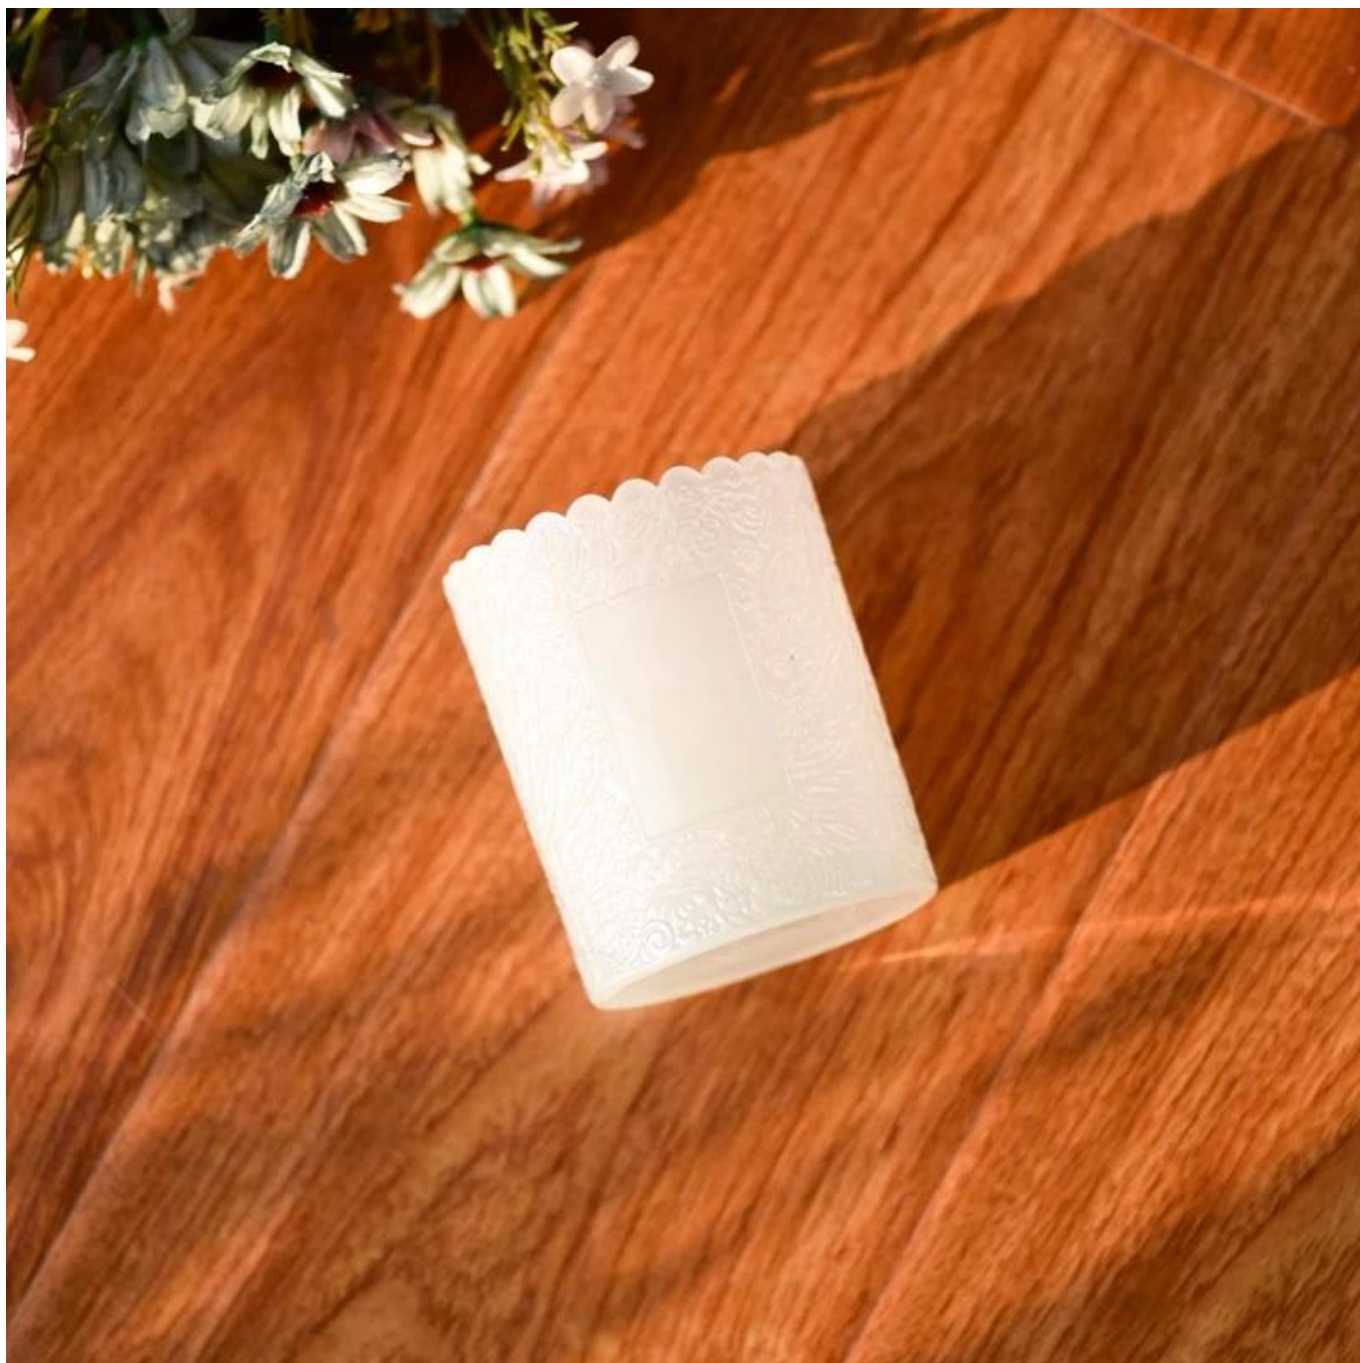

Aplikacja:

Dekoracyjna kolacja w barze lub barze

- . Odpowiedni dla rodzin, hoteli lub ogrodów
- . Specjalny prezent dla kochanka
- . Jakakolwiek szansa na dekorację