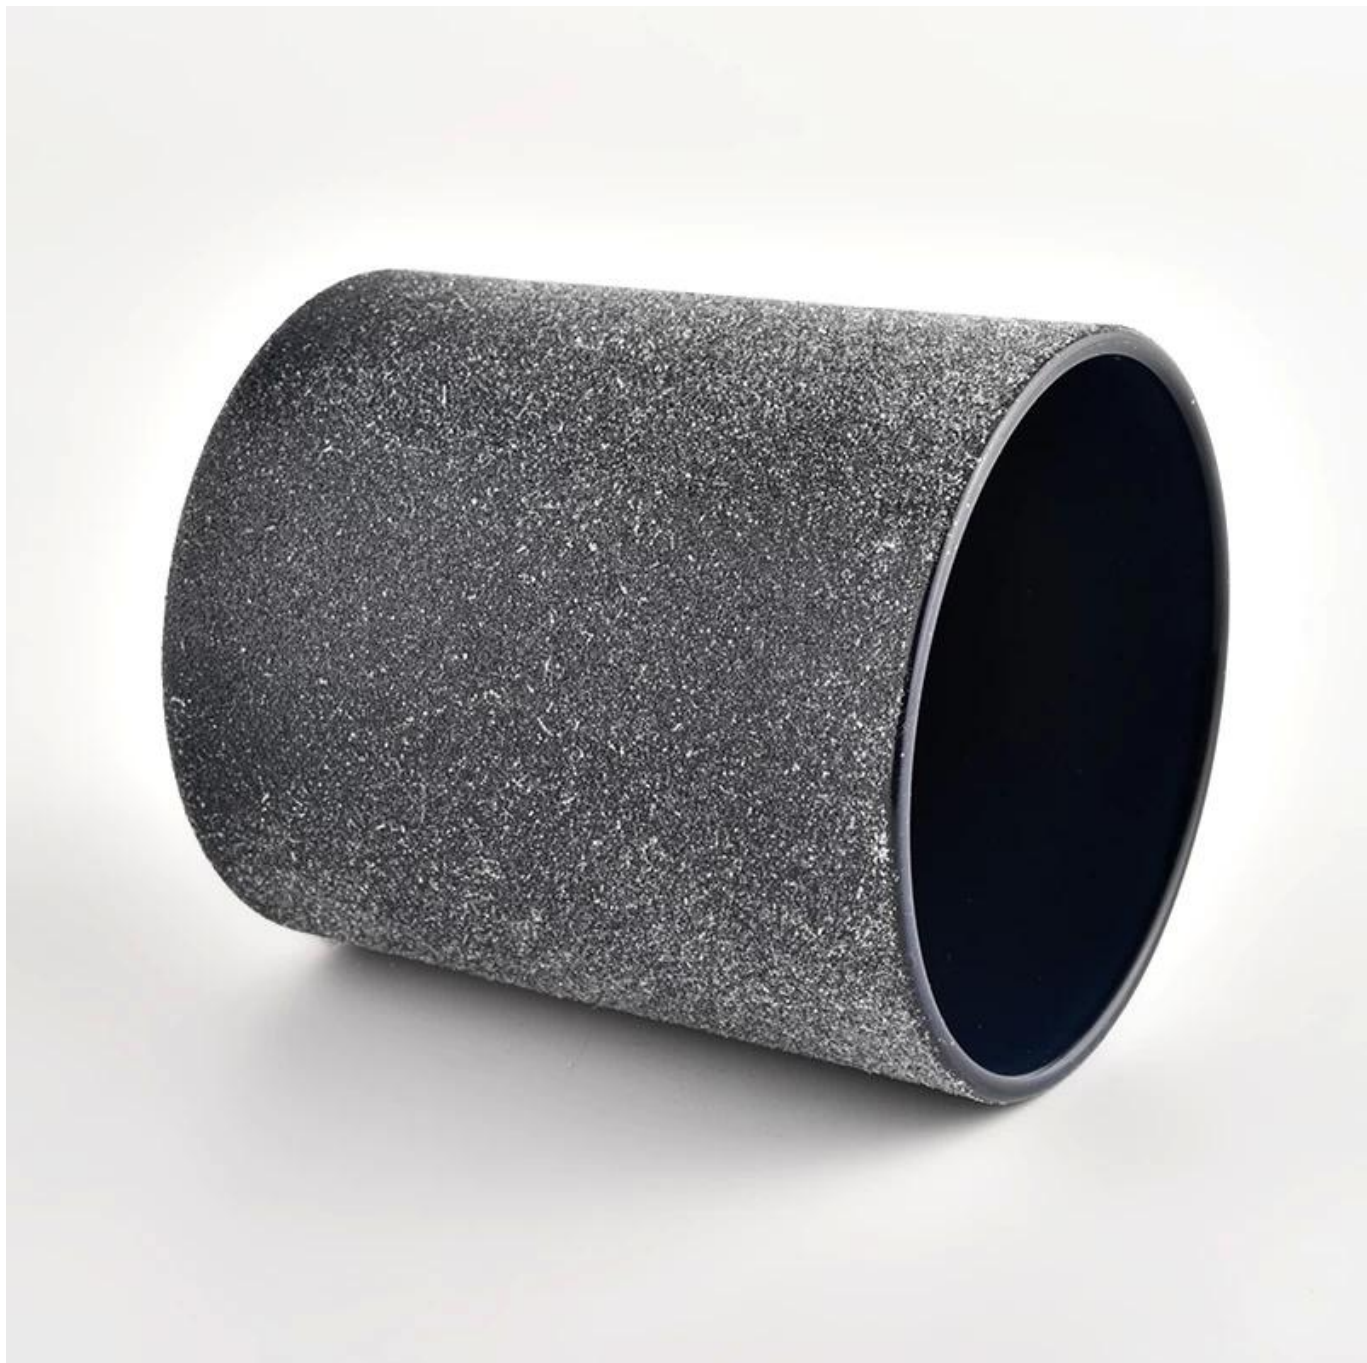

antyczna dekoracja czarny szklany słoik z białym matowym

Dlaczego warto wybrać Sunny szkloware?

- Najwyższe oddanie **projekt**, nigdy nie włączaj kompresji **jakość**
- Sunny Glassware ściśle **chronić projekty klientów**, wszystkie nowo zaprojektowane przez nas przedmioty nie zostały skopiowane od trzech lat.
- **Jakość produktu** jest głównym celem Sunny Glassware. Sunny Glassware kiedyś zburzyło 80 000 sztuk szklanego naczynia z ledwo widocznymi skazami.

Opis słoików na świecę

Numer przedmiotu.	SGHL21121517
Materiał	glass
rękodzieło	świeca ze szkła prasowanego (słoiki)
Okres próbny	1. 5 dni, jeśli istnieje kształt i rozmiar szkła! 2. 15 dni, jeśli potrzebujesz nowych kształtów i rozmiarów szkła
Uszczelka	Zwykłe opakowanie, 4 sztuki w pudełku wewnętrznym, pudełko 48 sztuk
Pojemność produktu	500 000 ~ 1 000 000 sztuk miesięcznie
Czas dostawy	W ciągu 35 dni po pobraniu próbek i potwierdzeniu zamówienia
Zasady płatności	30% depozytu przez T / T z góry i saldo w stosunku do kopii B / L
Dostawa	Drogą morską, lotniczą, za pośrednictwem ekspresowego i spedycyjnego dopuszczalnego

cechy produktu	<ol style="list-style-type: none">1. Ozdoby do domu szklany słoik na świecę z wysokiej jakości2. Nadaje się do użytku w hotelu, domu itp.3. Poznaj test ASTM
Do wyboru	<ol style="list-style-type: none">1. Różne wzory i rozmiary do wyboru2. Dowolny kolor malowany, chłodny, poszycia, model laserowy Obcinak do obróbki3. Opakowanie specjalne jako folia termokurczliwa, kolorowe pudełko upominkowe, białe pudełko upominkowe itp.4. Posiadamy profesjonalny warsztat i magazyn, aby zapewnić czas dostawy;