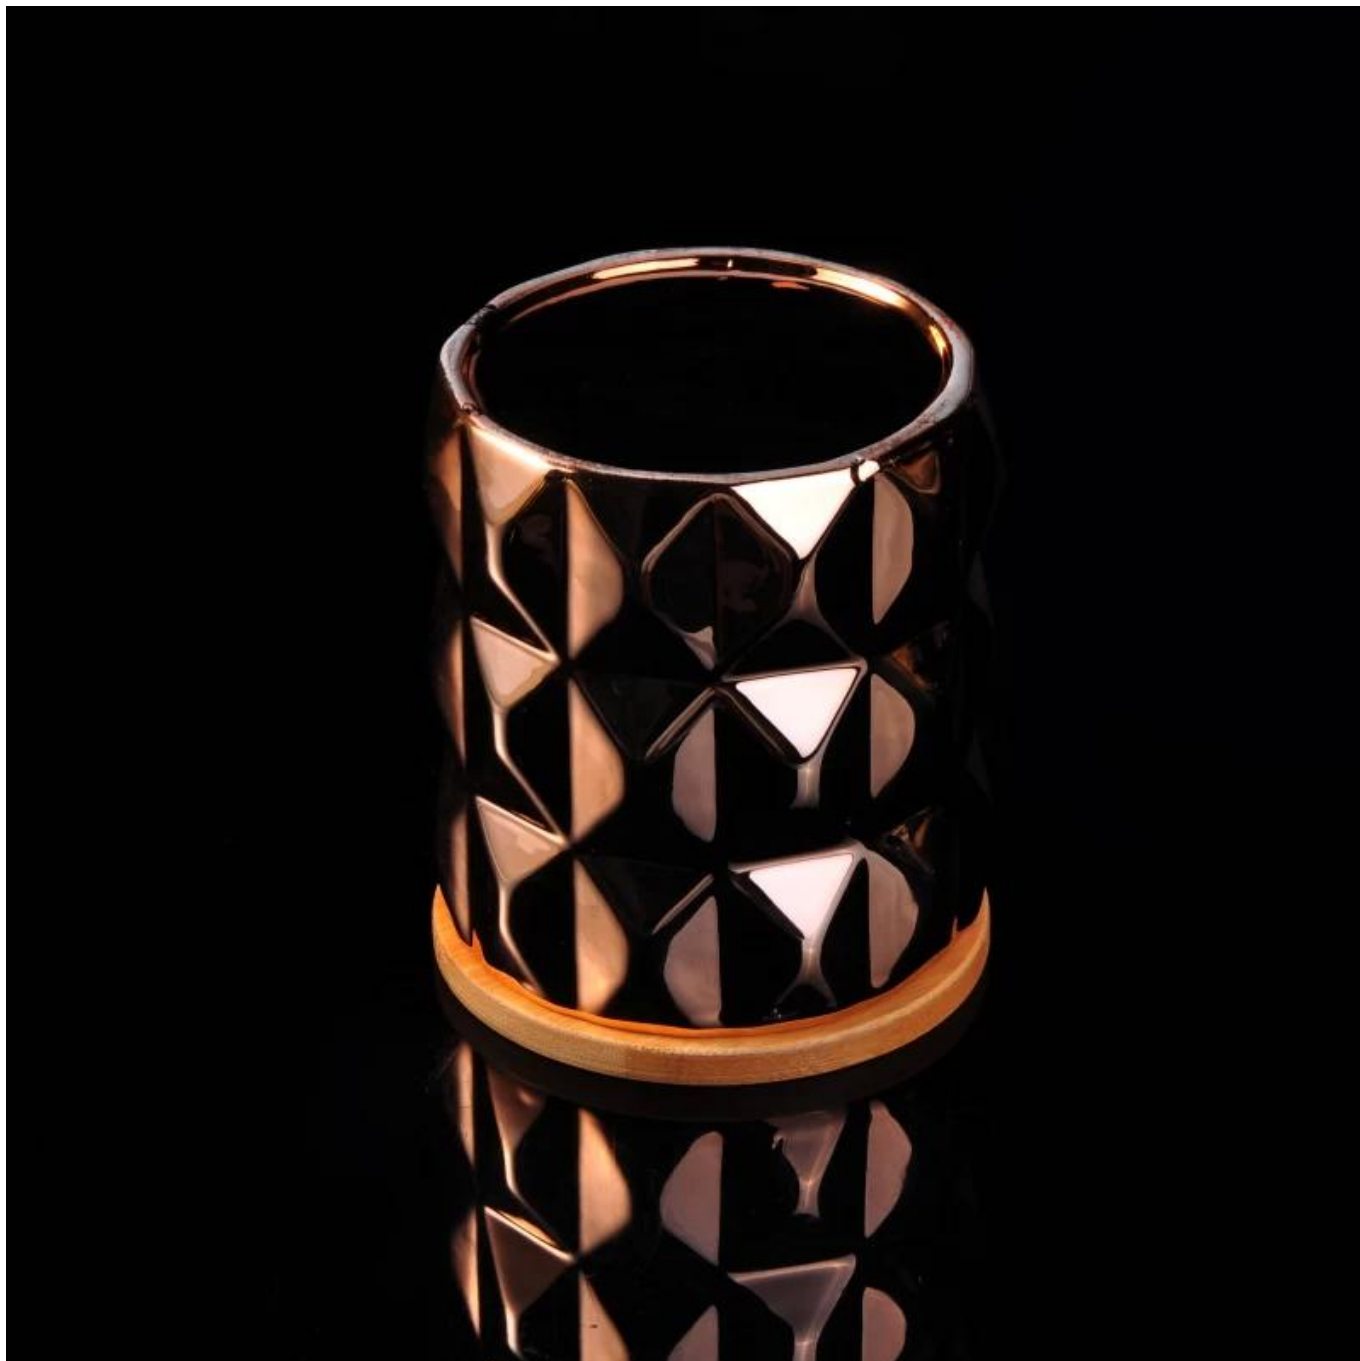

Office & Sample Room

[Shenzhen Sunny Glassware Co., Ltd.](#) powstała w 1992 roku. Działamy w tej branży od ponad 20 lat, jako profesjonalny producent specjalizujemy się w projektowaniu wyrobów szklanych, produkcji wyrobów szklanych oraz eksporcie. Nasze linie produktów obejmują zarówno ręcznie, jak i maszynowo. Produkowaliśmy już obfite produkty, takie jak [szklany kubek](#), [szkło borokrzemianowe](#), [kieliszek](#), [wazon](#), [miska](#), [świecznik](#), [kieliszki](#), [popielniczka](#), [naczynia stołowe](#), [szkło do picia itp.](#).. wszystkie wyroby szklane codziennego użytku, w sumie ponad 4000 różnych stylów. Mamy doskonały zespół projektantów do tworzenia innowacyjnych produktów i ścisłej kontroli jakości w celu zapewnienia jakości. Obsługiwane są również serwery OEM / ODM.