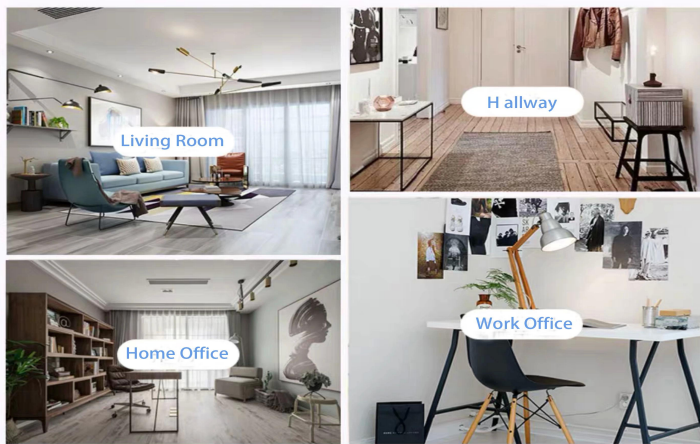

Wysokość: 25 mm

Waga: 108g

Dostępne są niestandardowe projekty i różne rozmiary

Dzięki naszemu silnemu wsparciu nasi klienci szybko się rozwijają, od małych laboratoriów po liderów branży.

Scena życia

- . Kawa lub bar
- . Idealne dla rodzin, hoteli czy ogrodów
- . Prezent dla kochanka
- . Każdy remont

Range of the application

Office & Sample Room

Kupiliśmy międzynarodowe biuro o powierzchni 1800 metrów kwadratowych w Shenzhen.

Przykładowy wyświetlacz w pokoju

Meiyang Glass zapewnia więcej niż tylko **Przykładowy pokój w Shenzhen ma 5000 sztuk** Szeroka gama opcji. Wygrał dużą kartę [Opinie klientów](#). Witamy w biurze w Shenzhen! Obraz jest następujący **To tylko część naszego projektowego świecznika** Witamy w biurze w Shenzhen, aby znaleźć swojego ulubionego, przyniesie to wiele niespodzianek, ponieważ trudno jest znaleźć takiego innego dostawcę w Chinach.