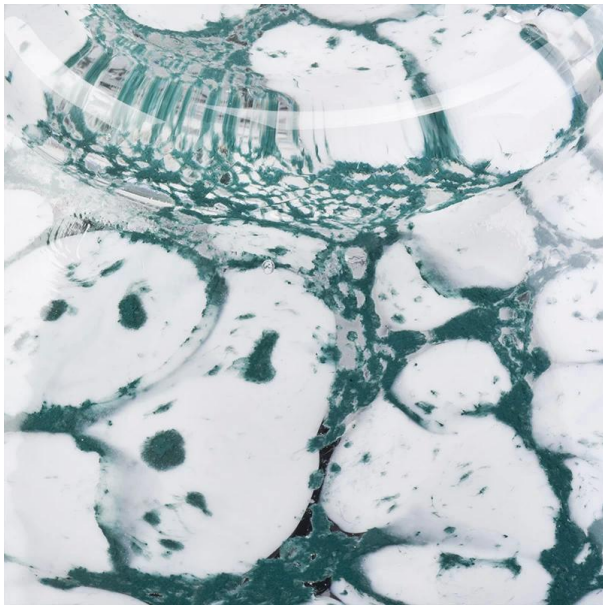

Elastyczny rozmiar pozwala na szybki rozwój rynku

Górna średnica: 73 mm

Średnica dolna: 83 mm

Wysokość: 98 mm

Maksymalna średnica: 85 mm

Waga: 405g

Pojemność: 277 ml

Dostępne są niestandardowe projekty i różne rozmiary

Dzięki naszemu silnemu wsparciu nasi klienci szybko się rozwijają, od małych laboratoriów po liderów branży.

Scena życia

- . Kawa lub bar
- . Idealne dla rodzin, hoteli czy ogrodów
- . Prezent dla kochanka
- . Każdy remont