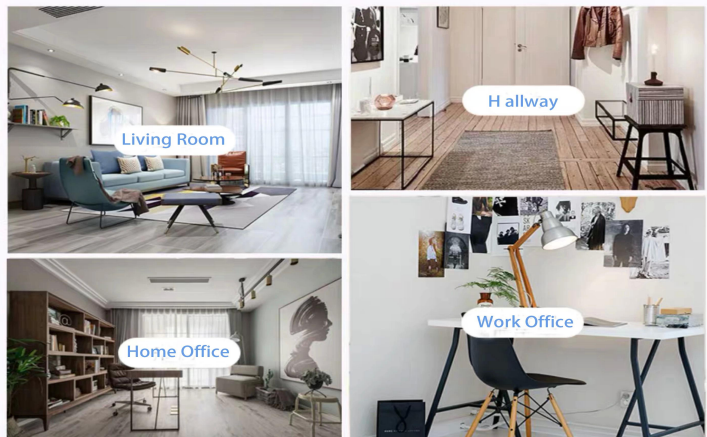

Scena życia

- . Kawa lub bar
- . Idealne dla rodzin, hoteli czy ogrodów
- . Prezent dla kochanka
- . Każdy remont

Range of the application

Office & Sample Room

Kupiliśmy międzynarodowe biuro o powierzchni 1800 metrów kwadratowych w Shenzhen.

Przykładowy wyświetlacz w pokoju

Meiyang Glass zapewnia więcej niż tylko **Przykładowy pokój w Shenzhen ma 5000 sztuk** Szeroka gama opcji. Wygrał dużą kartę [Opinie klientów](#). Witamy w biurze w Shenzhen! Obraz jest następujący **To tylko część naszych designerskich świeczników** Witamy w biurze w Shenzhen, aby znaleźć swojego ulubionego, przyniesie to wiele niespodzianek, ponieważ trudno jest znaleźć takiego innego dostawcę w Chinach.