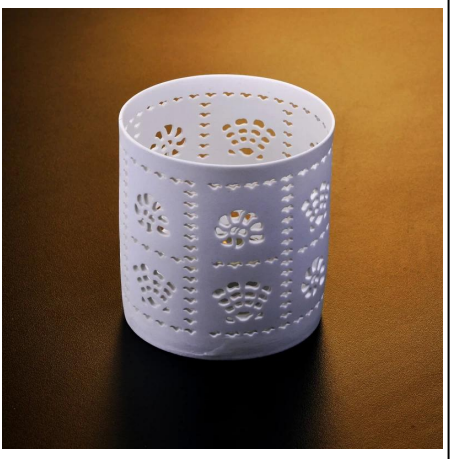

Ceramiczny świecznik z pokrywką

Product Details

	Nazwa przedmiotu	Ceramiczny świecznik z pokrywką
	Przedmiot nr.	SGDS15061901
	Rozmiar	T: 90 mm * B: 113 mm * H: 110 mm
	Marka	Sunny Glassware
	Okres próbny	1,5 dnia, jeśli istnieje kształt i wielkość produktów 2,15 dnia w razie potrzeby nowego kształtu i rozmiaru produktów
	Uszczelka	Normalne bezpieczne opakowanie 24szt / 36szt / 48szt itd. W kartonie eksportowym z przegrodą do jajek
	MOQ	10000szt
	Czas dostawy	W ciągu 35 dni od potwierdzenia zamówienia
	Zasady płatności	30% depozytu przez T / T z góry, saldo po okazaniu kopii B / L.
	Cecha produktu	1. wysoka jakość i konkurencyjne ceny 2. Poznaj test FDA, SGS, LFGB itp 3. przyjazne dla środowiska 4. Szeroko zastosuj do wesela, imprezy, domu, baru itp. 5. Maszyna wykonana

More Product Pictures

[Similar Products Link](#)

Office & Sample Room

Spray colour