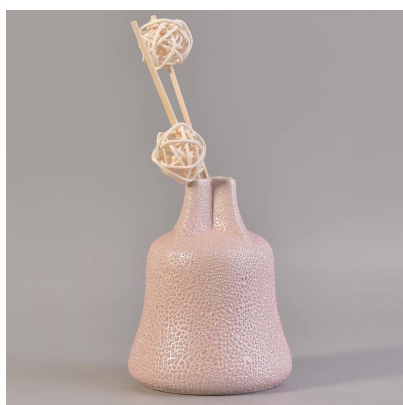

More Product Pictures

Similar Products Link

[ceramiczne butelki z dyfuzorem z perłą](#)