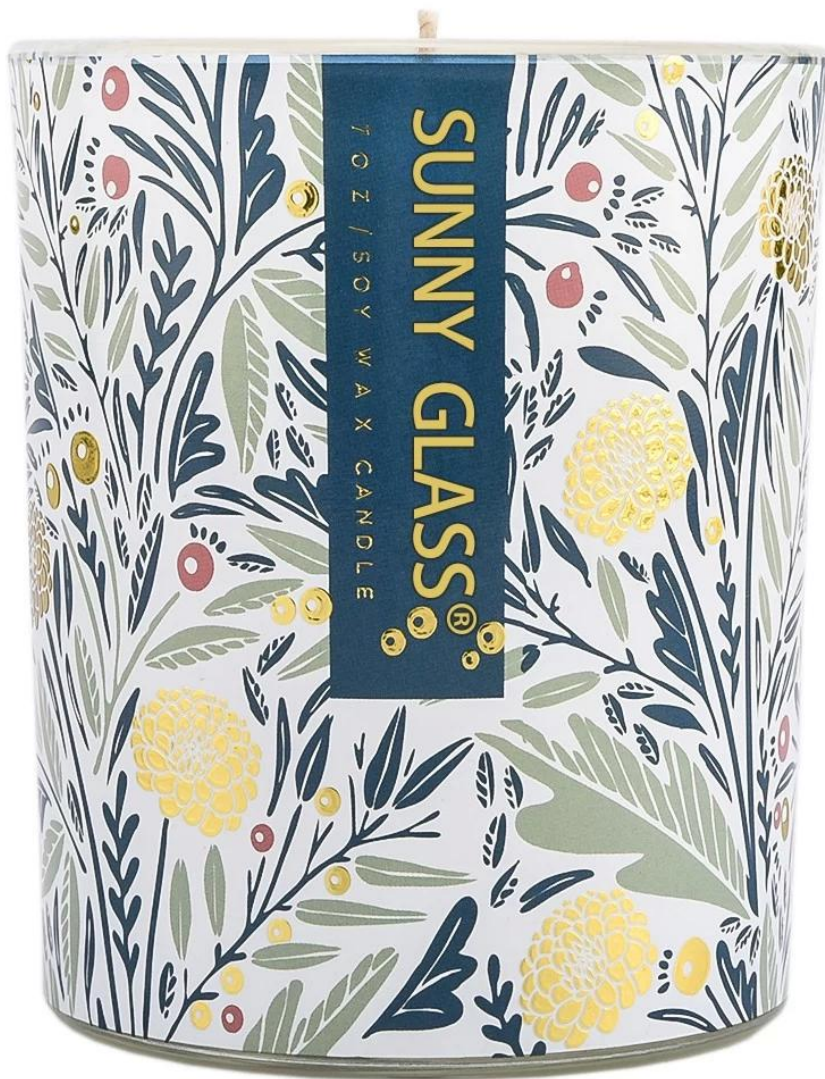

Opis słoików na świece

Rozmiar: 81mm * 98mm

Ta nowa seria jest dostarczana z niestandardowym nadrukiem kalkomanii, który dobrze nadaje się do wiosennej kolekcji. Rozmiar szkła jest dobry do przechowywania około 8 uncji wosku.

SUNNY GLASS

7 OZ / SOY WAX CANDLE

SUNNY GLASS®

7 OZ / SOY WAX CANDLE

Aksesoria do świec

Zespół i Biuro

Pokaz fabryczny

FACTORY