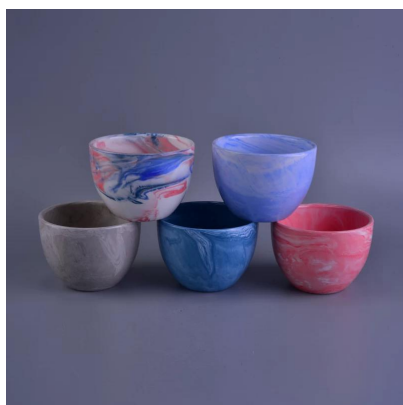

### Korzystanie z produktu

---

1. uchwyt na betonową puszkę może być używany w dekoracji ślubnej, imprezie z biżuterią w domu, bankiecie, itp.,

2. Ta świeca jest bardzo duża jak serce pięknego wydarzenia
3. ceramika słoik świeca może ozdobić Twoje wnętrze i na zewnątrz dzięki tej delikatnej figurze zwiększonej szklanej świecy.
4. wysłać świece ceramiczne to piękny prezent na parapetówkę i inne imprezy.

More Product Pictures

More Product Pictures