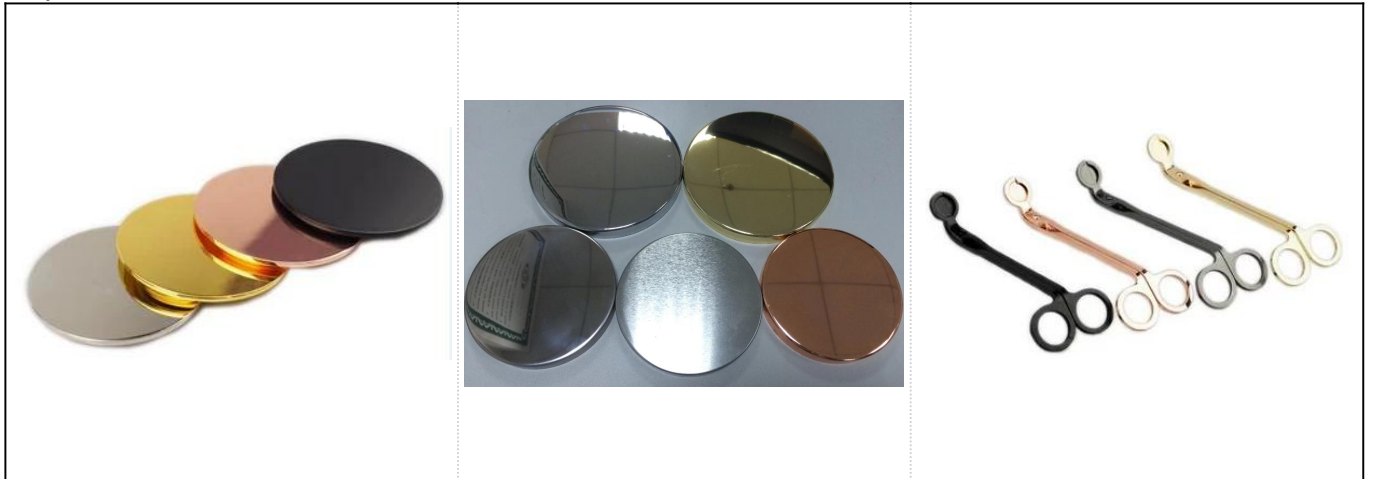

matowe białe Ceramiczne świeczniki z okrągłym dnem

Szczegóły produktów

Nazwa	matowe białe ceramiczne świeczniki z okrągłym dnem
szczegóły produktu	Przedmiot nr.:SGMK21102735. Top DIA: 83mm Dole Dia: 81.5mm Wysokość: 104mm. Waga: 307g. Pojemność: 390ml.
Materiał	Ceramic
Aksesoria	Czapka, pokrywa ceramiczna / metalowa / drewniana, wosk, knot, ścinanie itp
Skończyć	Naklejka, powłoka kolorowa, rtęć, laser, matowy, poszycie, szkliwione itp.
Uszczelka	1. 24/36/48/72 Sztuk na standardowy opakowanie eksportowe 2. Pakowanie koloru / białego / brązowego 3. Luksusowe pakowanie pudełko 4. Kurczenie się pakowania 5. Pakowanie poszczególnych / zestawów 6. Dostosowane opakowanie
Nasza siła	1. Jesteśmy profesjonalistą świecznik Producent, główny w różnych rodzajach świeczniki , od. Szklany świecznik , Ceramiczny świecznik , Marmurowy świecznik , Betonowy świecznik , Posiadacz świecy , Słój ze stali nierdzewnej itp. 2. Idealny do domu / sklepu / Super Market / Restaurant / Hotel / Bar / KTV itp. 3. Z profesjonalnym zespołem projektanta, który może pomóc projektować i otworzyć nową formę na podstawie wymagań. 4. Przetwarzanie post: powłoka kolorowa, poszycie, rtęć, opalizujący, grawerowanie, druk, naklejka, kolor natryskowy, mrożny, złoto, rysunek ręczny itp. 5. Mały MOQ. jest dopuszczalny. Mamy regularne produkty do wspierania Ciebie.
Nasze usługi	* Odpowiedz Cię w ciągu 24 godzin * Zakłady produktów do wyboru * Całkowicie system produkcyjny * Wykwalifikowani pracownicy fabryki * Zarówno linia maszynowa, jak i linia ręczna dla Twojej usługi * Doświadczony zespół QC sprawdza kompleksowe produkty i ściśle według do standardu AQL. * Creative Designer Innovate nowo produkty powyżej 15 stylów miesięcznie * Profesjonalny Departament Logistic Dostawa do służby
MOQ	3000.

S16017-130 13.5×13.5×13.0cm

A

B

C

D

E

F

Dopasowane akcesoria: