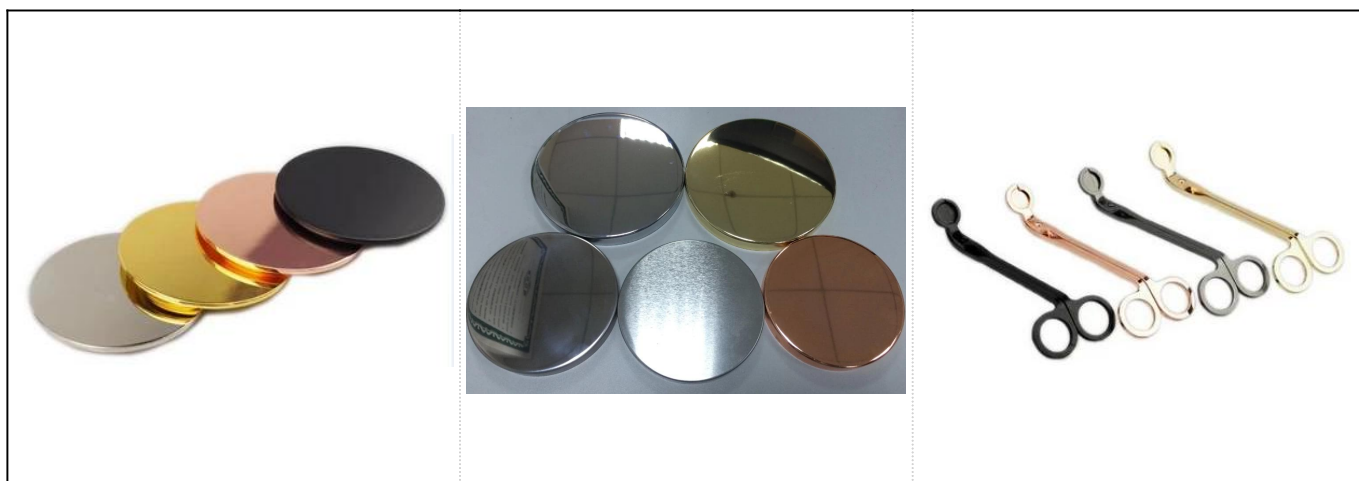

Dopasowane akcesoria: