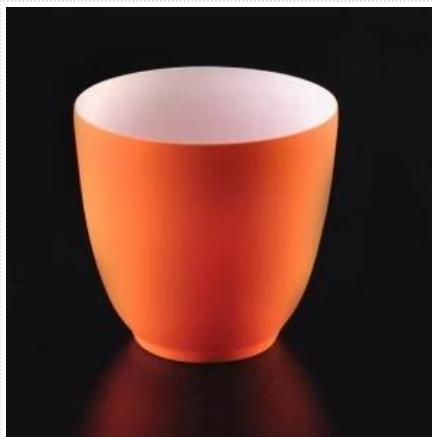

Druk kalkomanii Ceramicznych świeczników wotywnych hurtowo

Product Details

Numer przedmiotu.	SGSN16121620
Materiał	Ceramic
Rzemiostło	Ręcznie robione ceramiczne świeczniki do dekoracji wnętrz
Czas pobierania próbek	1. 5 dni, jeśli istnieje forma i rozmiar ceramiki 2. 15 dni, jeśli potrzebujesz nowego kształtu i rozmiaru ceramiki
Pojemność produktu	500 000 ~ 1 000 000 sztuk miesięcznie
Cechy produktów	1. Ręcznie wykonane Świecznik ceramiczny do wystroju domu 2. Nadaje się do użytku w hotelu, domu itp. 3. To przyjazne dla środowiska.

Wykorzystanie produktu

1. Ceramiczne uchwyty na candle mogą być używane do dekoracji ślubnych, dekoracji wnętrz, imprez, bankietów itp.,

2. Ten pojemnik na świecę doskonale nadaje się jako wspaniały element dekoracyjny na imprezę
3. Ceramiczne słoiki na świecę mogą ozdobić Twoje wnętrze i na zewnątrz tym delikatnym świecznikiem.
4. Ceramiczne naczynie na świecę jest wspaniałym prezentem jako parapetów i innych wydarzeń.

More Product Pictures

[Similar Products Link](#)

[Dekoracyjny pusty świecznik z betonu](#)

[Świecznik ceramiczny w kolorze pomarańczowym o cieńszej ściance](#)

[Wysokiej jakości ceramiczny słoik na świecę w kształcie cylindra hurtowo](#)