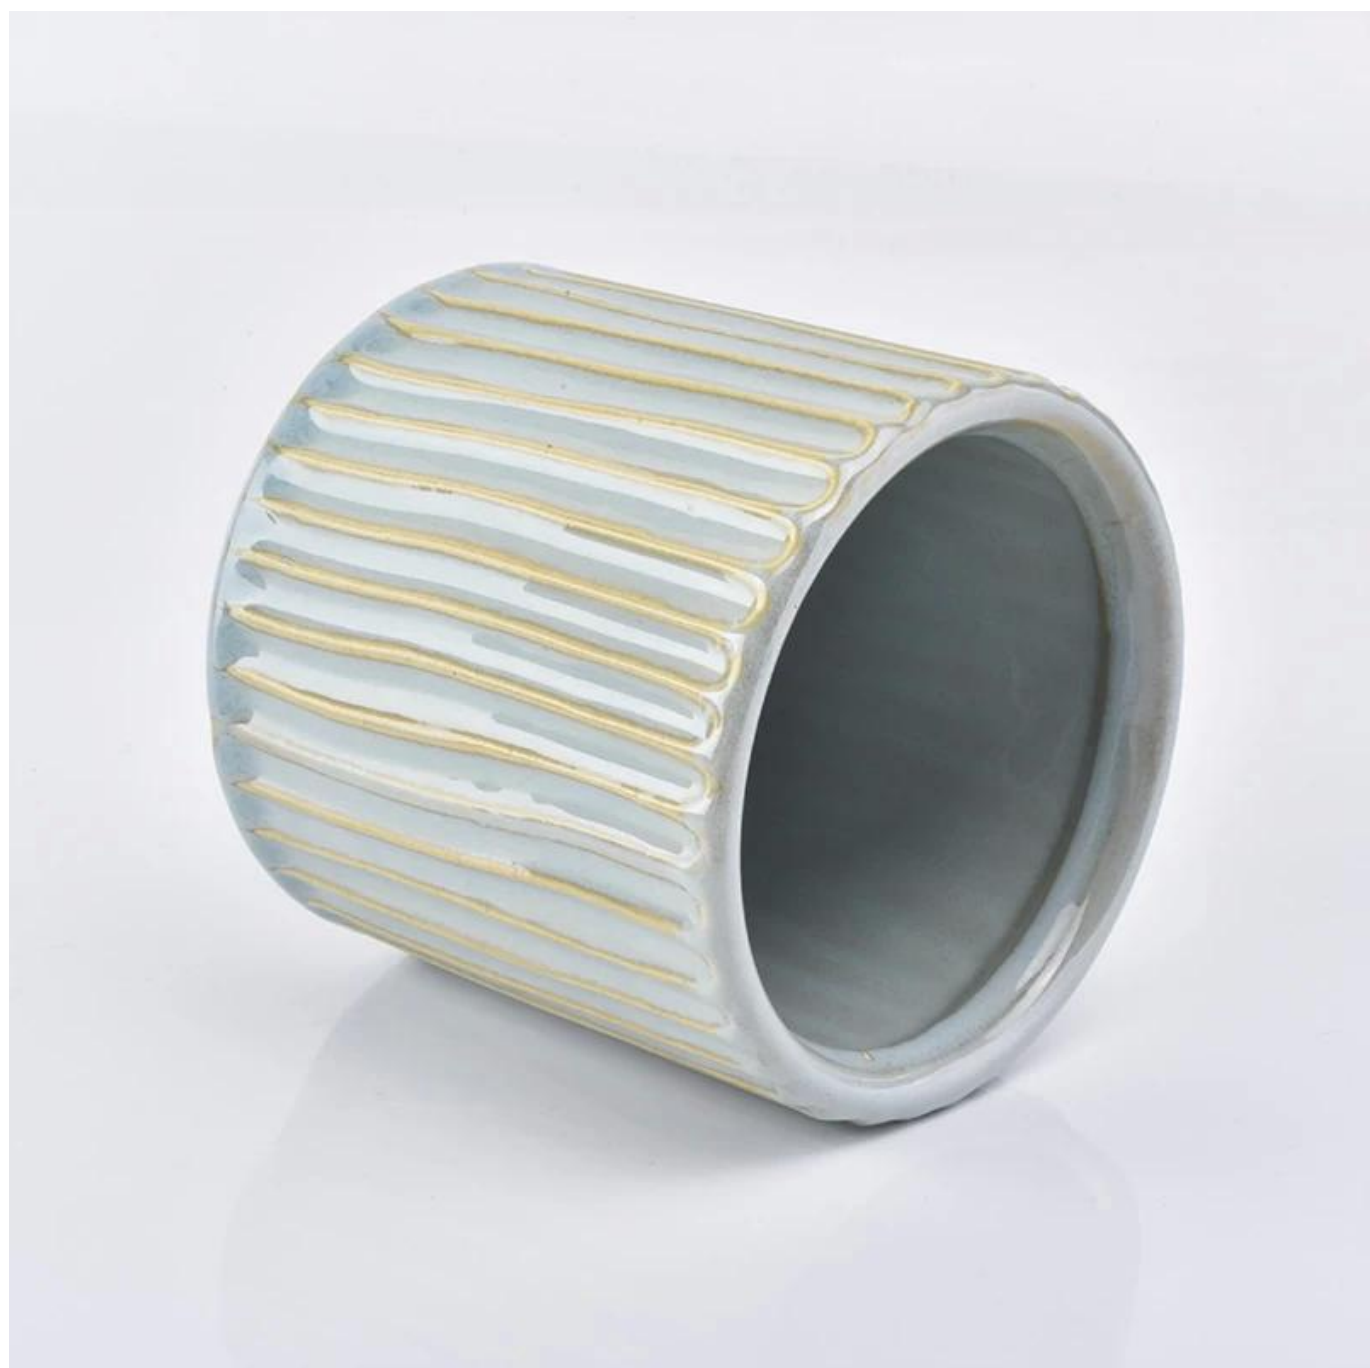

## Dekoracyjne ceramiczne słoiki na świece hurtowo

### Product Details

Nazwa elementu	Dekoracyjne ceramiczne słoiki na świece hurtowo
Numer przedmiotu	SGYC19012238
Rozmiar	Górna średnica: 100 mm Średnica dolna: 100 mm Wysokość: 100 mm Waga: 350g Pojemność: 580 ml
Pojemność	10 uncji 14 uncji 16 uncji itd. Jest dostępny
Czas próbkowania	1,5 dnia, jeśli istnieje kształt i rozmiar produktów 2,15 dnia, jeśli potrzebujesz nowego kształtu i rozmiaru produktów
pakiet	24szt. / 36szt. / 48szt. Regularne opakowanie zabezpieczające itp. Do kartonu eksportowego z przegrodą do jajek
MOQ	5000szt
Czas dostawy	W ciągu 35 dni od potwierdzonego zamówienia
Zasady płatności	30% depozytu przez T / T z góry, saldo po okazaniu kopii B / L.
Cechy produktu	<ol style="list-style-type: none"><li>1. Wysoka jakość i konkurencyjne ceny</li><li>2. Test FDA, SGS, LFGB itp.</li><li>3. Przyjazny dla środowiska</li><li>4. W dużej mierze koncentruje się na weselach, przyjęciach, domach, barach itp.</li><li>5. szklane świeczniki wykonane maszynowo</li></ol>

### More Product Pictures

**hand**  
Every SCANPAN aluminum product is cast by hand and goes through eight sets of hands. The minutely-controlled process begins with recycled

**dition**  
**ovatio**  
by its premium products and rec...  
... in 2016

... the impact of  
... stainless steel,  
... copper  
... SCANPAN here  
... includes 21 rods,  
... cookware and 13  
... and functional it  
... Made in India  
... cookware range  
... copper designs  
... and serving. The  
... multi-layer cook  
... steel inside dur  
... for excellent heat  
... 100% steel base f  
... compatibility, an  
... a beautiful design  
... also delivers best  
... make cooking ea  
... dry-free non-st  
... markings, steel  
... steel handles, the  
... longer feet have  
... optimum heat in  
... SCANPAN like  
... seen in design?  
... hidden here with