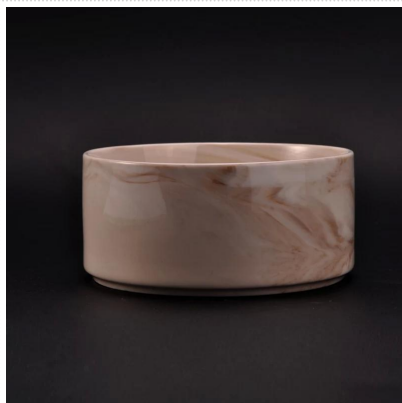

# Puste ceramiczne świeczniki z metalową glazurą na zapach do domu

## Product Details

|                        |   |
|------------------------|---|
| Numer przedmiotu.      | SGTx17060905D   |
| Materiał               | ceramiczny świecznik z metalowym przeszkleniem  |
| Rzemiosło              | Wykonany ręcznie ceramiczne świeczniki z przeszklonym wykończeniem  |
| Czas pobierania próbek | 1. 5 dni, jeśli istnieje forma i rozmiar ceramiki<br>2. 15 dni, jeśli potrzebujesz nowego kształtu i rozmiaru ceramiki  |
| Pojemność produktu     | 500 000 ~ 1 000 000 sztuk miesięcznie   |
| Cechy produktów        | 1. Ręcznie wykonane <a href="#">ceramiczny świecznik do domu</a><br>2. używany do świec zapachowych, wosku itp<br>3. W razie potrzeby mogą mieć różne kolory i kształty |

### Wykorzystanie produktu

1. Ceramiczne uchwyty na candle mogą być używane do dekoracji ślubnych, dekoracji wnętrz, imprez, bankietów itp.

2. Ten pojemnik na świecę jest świetny jako wspaniały element dekoracyjny na imprezę
3. Ceramiczne słoiki na świecę mogą ozdobić Twoje wnętrze i na zewnątrz tym delikatnym szklanym świecznikiem w kształcie róży.
4. Ceramiczne naczynie na świecę jest wspaniałym prezentem jako parapetów i innych wydarzeń.

More Product Pictures

[Similar Products Link](#)

Dekoracyjny, ręcznie robiony ceramiczny słoik na świecę zapachową z wosku sojowego

Gorąca sprzedaż matowy biały marmurowy świecznik do domowego zapachu

Marmurowe świece zapachowe w ceramicznym słoiku z marmurowym nadrukiem