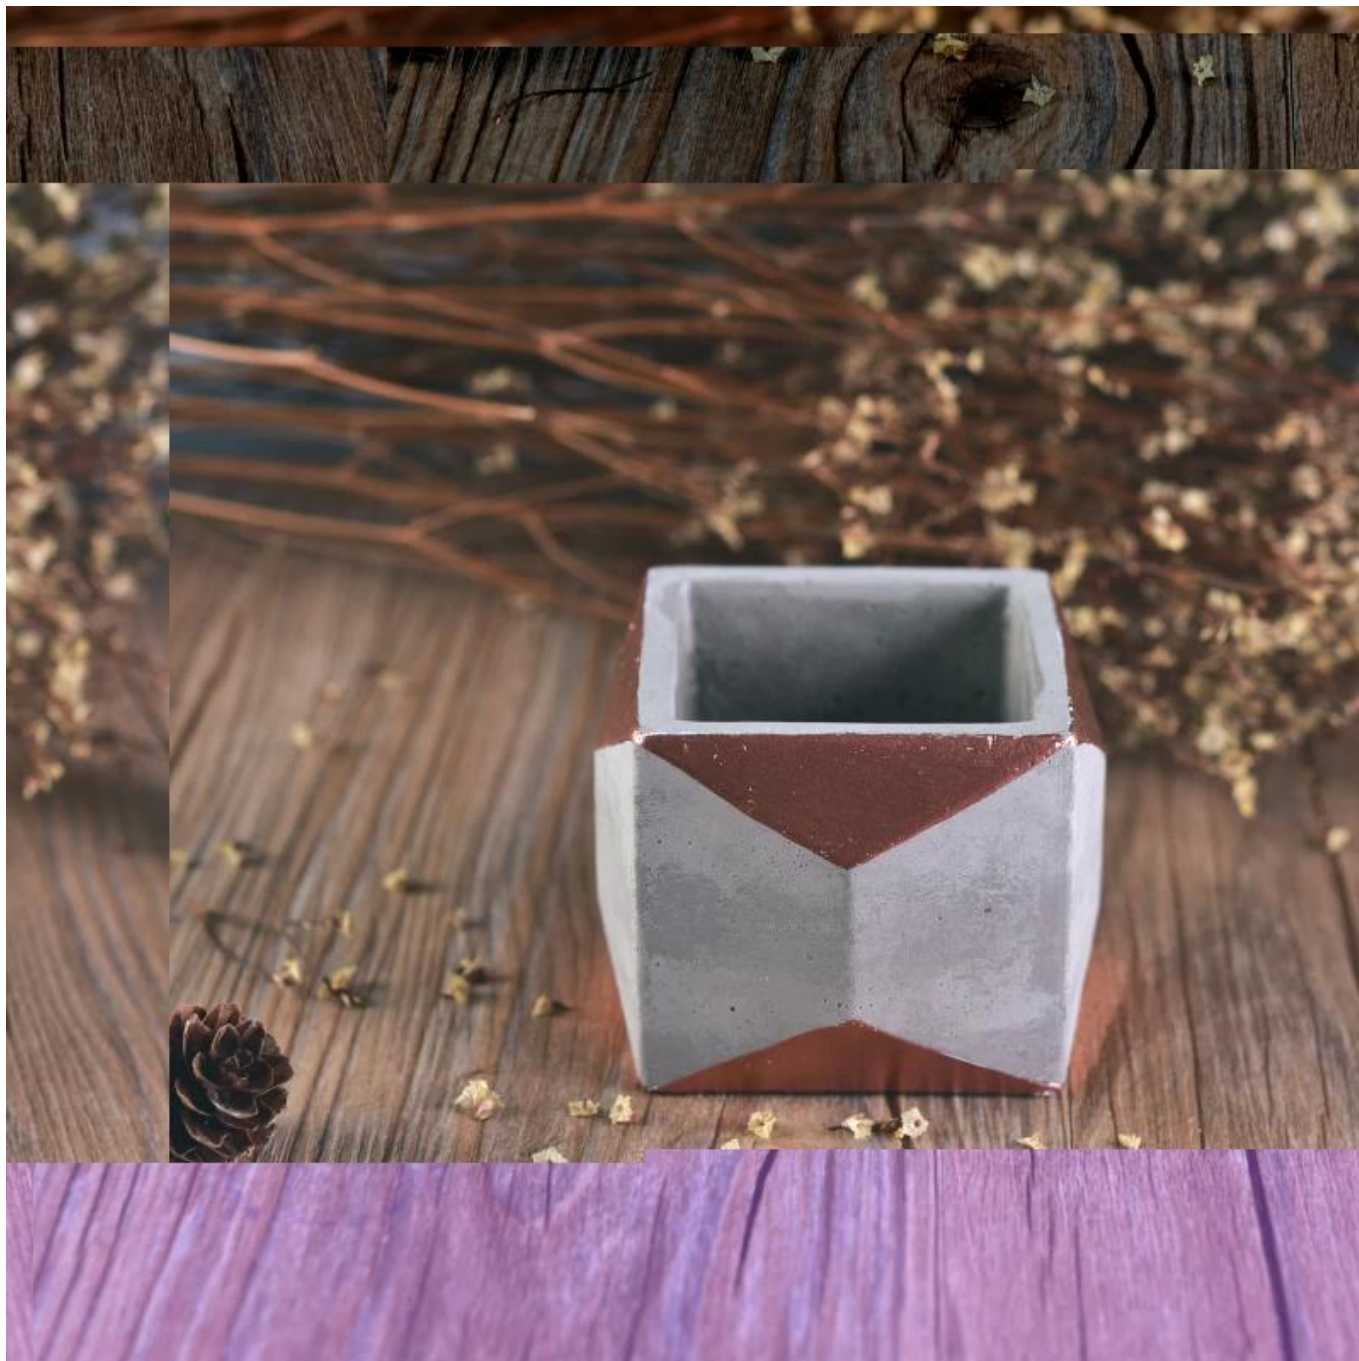

Puste kwadratowe słoiki na świece Cementowe hurtowo

Product Details

Numer przedmiotu.	SGXWS16112301
Materiał	Cement
Rzemiosło	Wykonany ręcznie biały ceramiczny świecznik na kwiaty
Czas pobierania próbek	1. 5 dni, jeśli istnieje forma i rozmiar ceramiki 2. 15 dni, jeśli potrzebujesz nowego kształtu i rozmiaru ceramiki
Pojemność produktu	500 000 ~ 1 000 000 sztuk miesięcznie
Cechy produktów	1. Ręcznie wykonane Świecznik cementowy do dekoracji domu 2. Nadaje się do użytku w hotelu, domu itp. 3. To przyjazne dla środowiska.

Wykorzystanie produktu

1. Ceramiczne uchwyty na candle mogą być używane do dekoracji ślubnych, dekoracji wnętrz, imprez, bankietów itp.,
2. Ten pojemnik na świece jest świetny jako wspianą element dekoracyjny na imprezę
3. Ceramiczne słoiki na świece mogą ozdobić Twoje wnętrza i na zewnątrz tym delikatnym szklanym świecznikiem w

kształcie róży.

4. Ceramiczne naczynie na świecę jest wspaniałym prezentem jako parapetów i innych wydarzeń.

More Product Pictures

[Similar Products Link](#)

[Dekoracyjny pusty świecznik z betonu](#)

[Świecznik ceramiczny w kolorze pomarańczowym o cieńszej ściance](#)