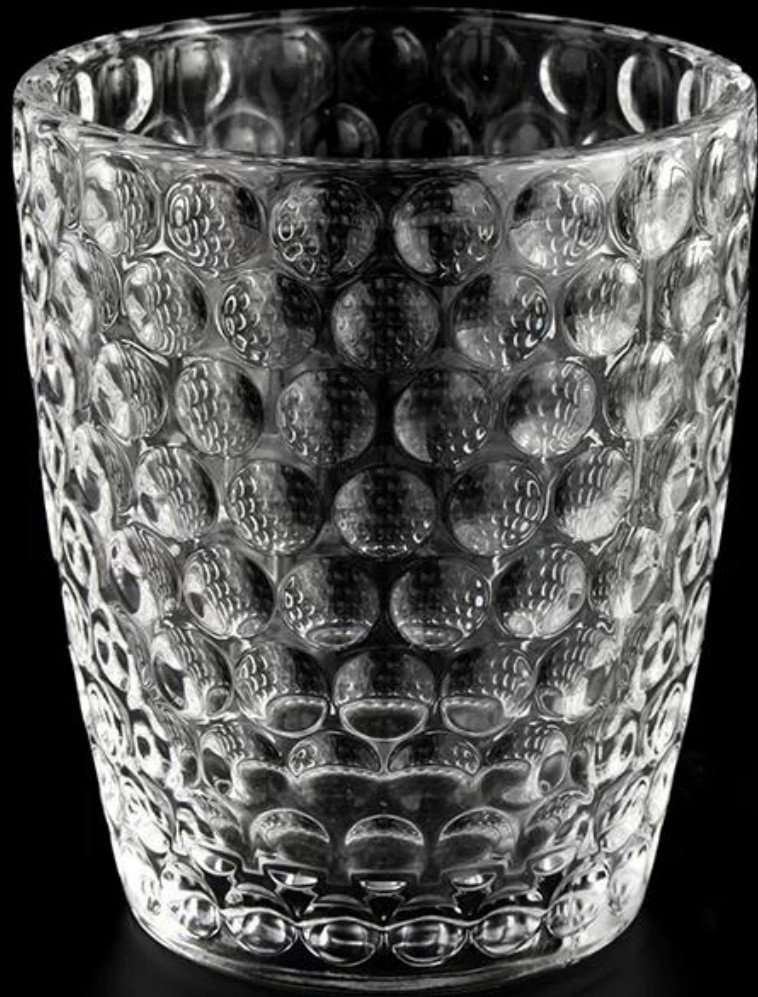

## Opis słoików na świece

<b>Nazwa produktu</b>	puste szklane naczynia na świece wotywnie z hobail
<b>Okres próbny</b>	1. 5 dni, jeśli istnieje kształt i rozmiar szkła! 2. 15 dni, jeśli potrzebujesz nowych kształtów i rozmiarów szkła

<b>Mierzyć</b>	Pozycja nr: SGYH22022308 Górna średnica: 82mm Średnica dna: 61mm; Wysokość: 99,3 mm; Waga: 327g Pojemność: 310 ml MOQ: 50 000 sztuk
<b>Uszczelka</b>	Normalne opakowanie, indywidualne pudełko upominkowe, pudełko PCV, pudełko okienne, pudełko kolorowe, białe pudełko itp
<b>Czas dostawy</b>	W ciągu 35 dni po potwierdzeniu próbki i zamówienia
<b>Termin płatności</b>	30% depozytu przez T / T z góry i saldo w stosunku do kopii B / L
<b>Wysyłka</b>	Drogą morską, lotniczą, ekspresową i agentem spedycyjnym są dopuszczalne!
<b>Wykorzystanie okazji</b>	Wystrój domu, dekoracja ślubna, upominki ślubne, wzmocnienie dekoracji,