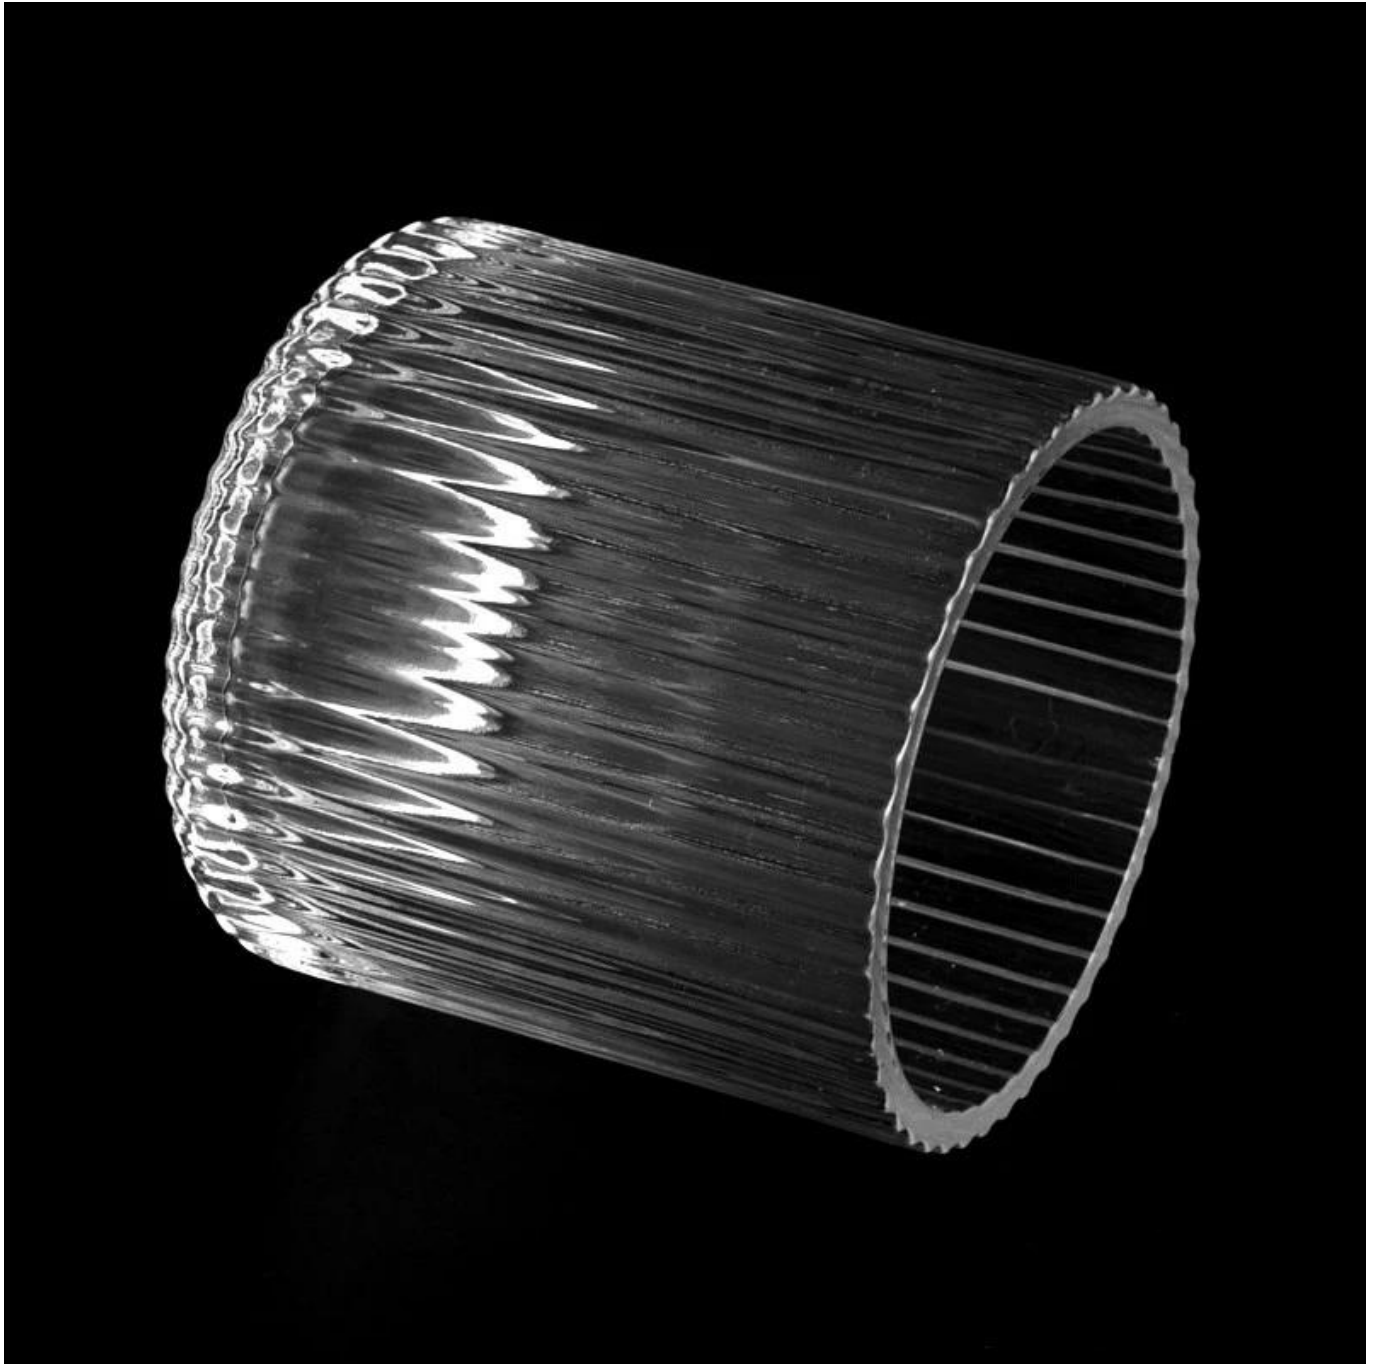

karbowany szklany słoik do produkcji świec 7 uncji szklane naczynie na świece

Dlaczego warto wybrać słoneczne szkło

- Najwyższe poświęcenie dla [projekt](#), nigdy nie włączaj kompresji [jakość](#)
 - Sunny Glassware ściśle [chronić projekty klientów](#), wszystkie nowo zaprojektowane przez nas przedmioty nie były kopiowane od trzech lat.
 - [Jakość produktu](#) jest głównym celem Sunny Glassware. Firma Sunny Glassware zniszczyła kiedyś 80 000 sztuk szklanych naczyń z ledwo widoczną skazą.
-

Opis słoików na świece

Rozmiar: 79mm * 79 mm)

Ten słoik jest przezroczysty i ma karbowany wygląd. Rozmiar szkła jest dobry do przechowywania około 7 uncji wosku.

Aksesoria do świec

Zespół i Biuro

Pokaz fabryczny