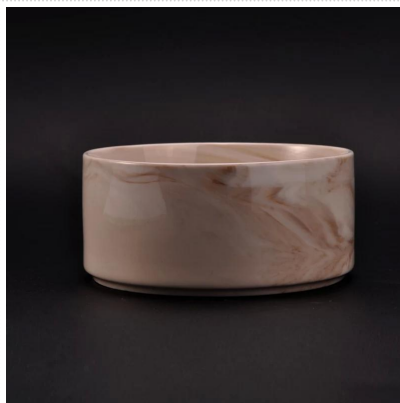

zielony kubek ceramiczny

Product Details

Numer przedmiotu.	SGBL17052408
Materiał	ceramiczny świecznik z metalowym przeszkleniem
Rzemiosło	Wykonany ręcznie ceramiczne świeczniki z przeszklonym wykończeniem
Czas pobierania próbek	1. 5 dni, jeśli istnieje forma i rozmiar ceramiki 2. 15 dni, jeśli potrzebujesz nowego kształtu i rozmiaru ceramiki
Pojemność produktu	500 000 ~ 1 000 000 sztuk miesięcznie
Cechy produktów	1. Ręcznie wykonane ceramiczny świecznik do domu 2. używany do świec zapachowych, wosku itp 3. W razie potrzeby mogą mieć różne kolory i kształty

3. Ceramiczne słoiki na świece mogą ozdobić Twoje wnętrze i na zewnątrz tym delikatnym szklanym świecznikiem w kształcie róży.
4. Ceramiczne naczynie na świecę jest wspaniałym prezentem jako parapetów i innych wydarzeń.

More Product Pictures

Similar Products Link

Dekoracyjny, ręcznie robiony ceramiczny słoik na świecę zapachową z wosku sojowego

Gorąca sprzedaż matowy biały marmurowy świecznik do domowego zapachu

Marmurowe świece zapachowe w ceramicznym słoiku z marmurowym nadrukiem