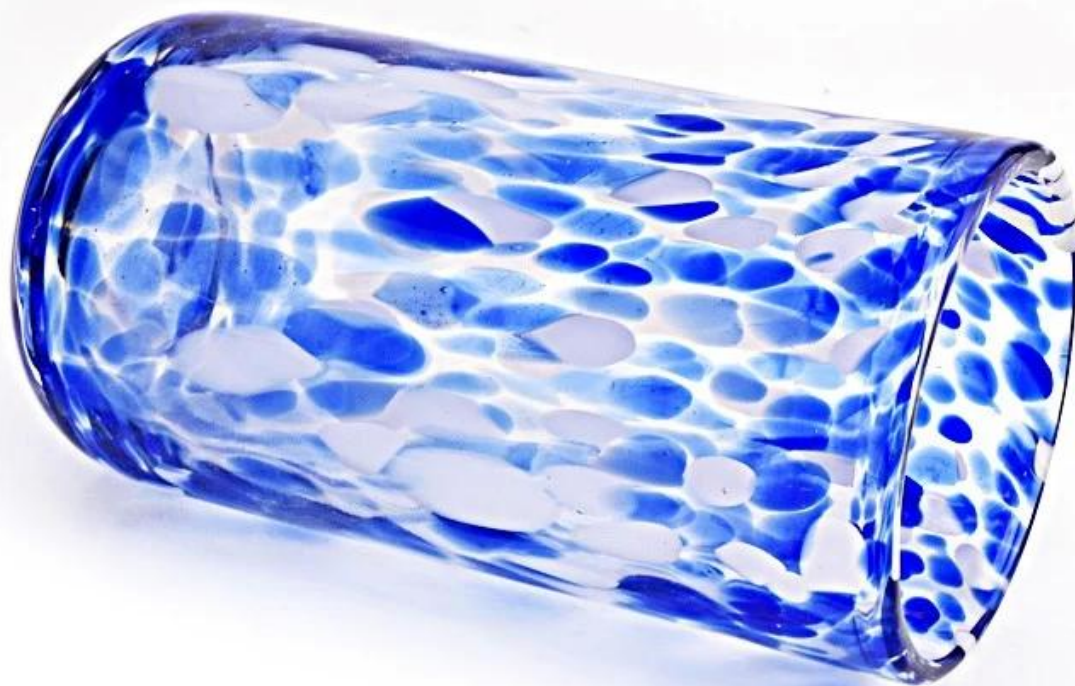

Opis słoików na świecę

Rozmiar: 81mm*153mm

To naczynie jest ręcznie wykonane z kolorowych ozdobnych plamek, które są dobre do przechowywania około 15 uncji wosku.

Akcesoria do świec

Zespół i Biuro

Pokaz fabryczny