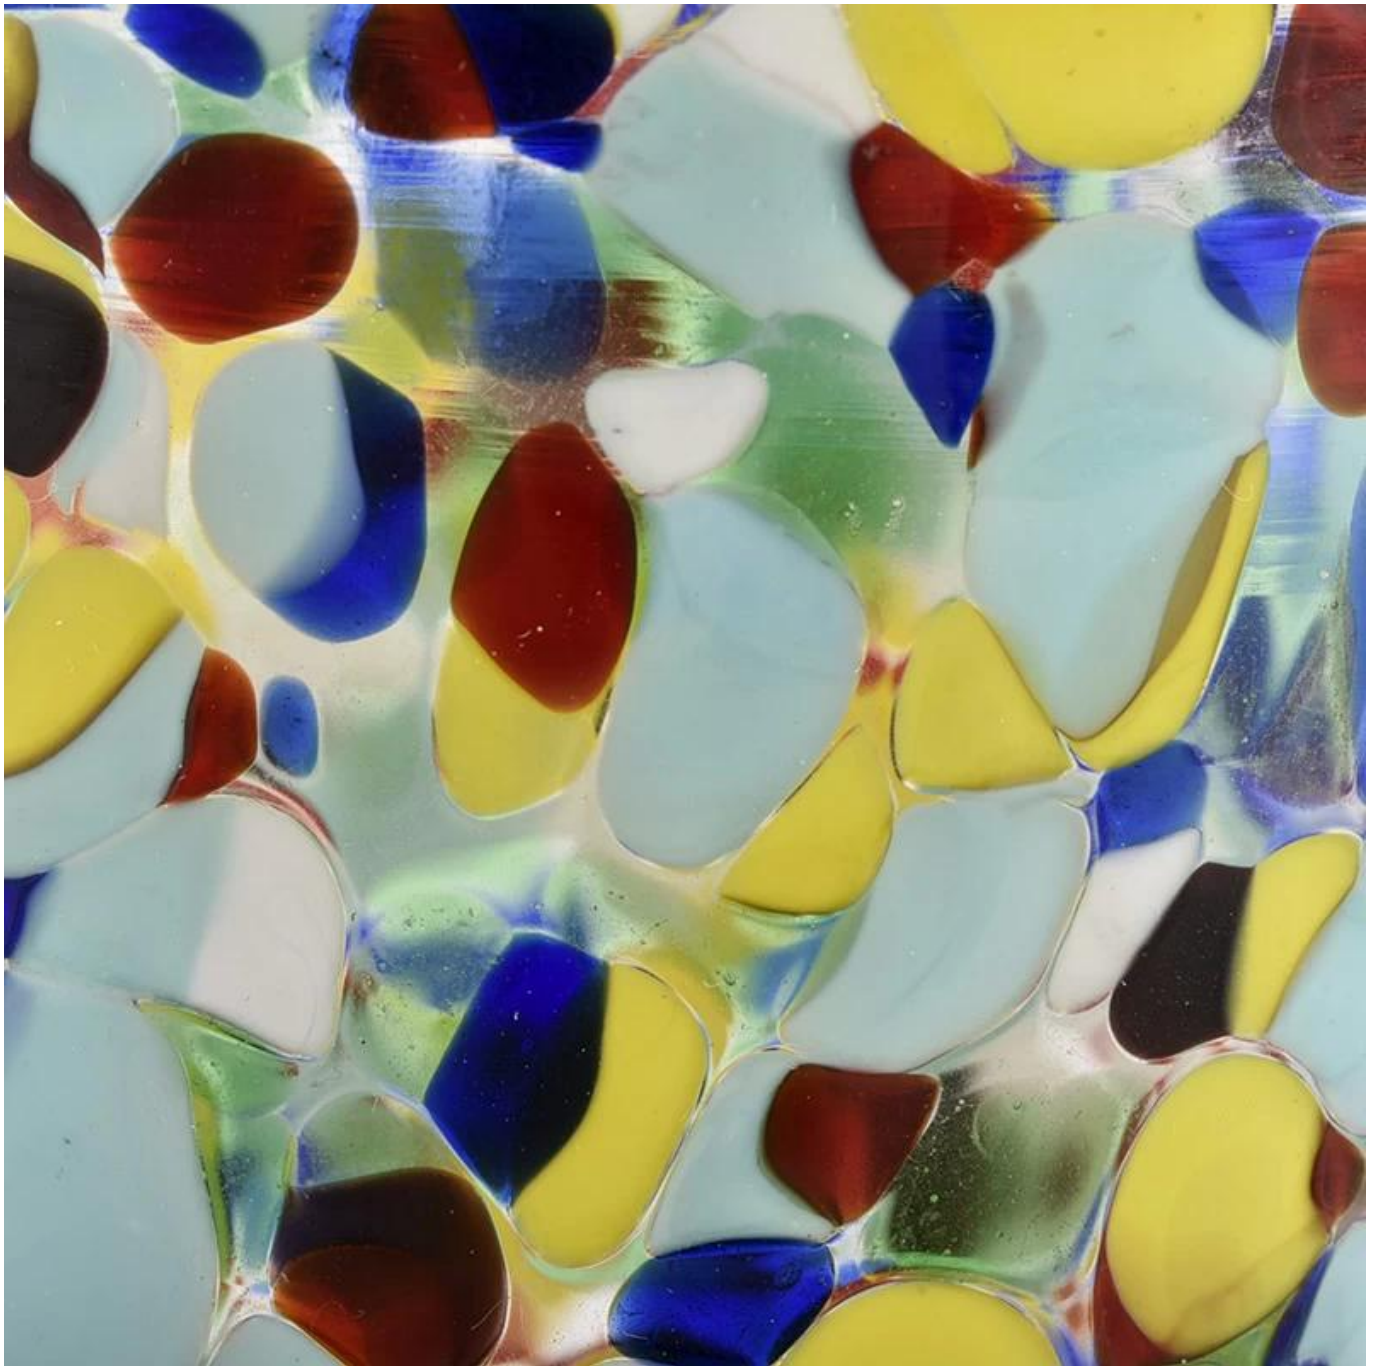

Opis produktu

Nazwa produktu	Ręcznie robiony witrażowy słoik na świecę od Słoneczny Szkoło
Okres próbny	1. 5 dni, jeśli istnieje kształt i rozmiar szkła! 2. 15 dni, jeśli potrzebujesz nowych kształtów i rozmiarów szkła
Mierzyć	Pozycja nr: SGLYP21072606 Górna średnica: 80mm Średnica dna: 70mm Wysokość: 95mm Waga: 261g Pojemność: 320 ml
Uszczelka	Normalne opakowanie, indywidualne pudełko upominkowe, pudełko PCV, pudełko okienne, pudełko kolorowe, białe pudełko itp
Czas dostawy	W ciągu 35 dni po potwierdzeniu próbki i zamówienia
Termin płatności	30% depozytu przez T / T z góry i saldo w stosunku do kopii B / L
Wysyłka	Drogą morską, lotniczą, ekspresową i agentem spedycyjnym są dopuszczalne!
Wykorzystanie okazji	Wystrój domu, dekoracja ślubna, upominki ślubne, wzmocnienie dekoracji,