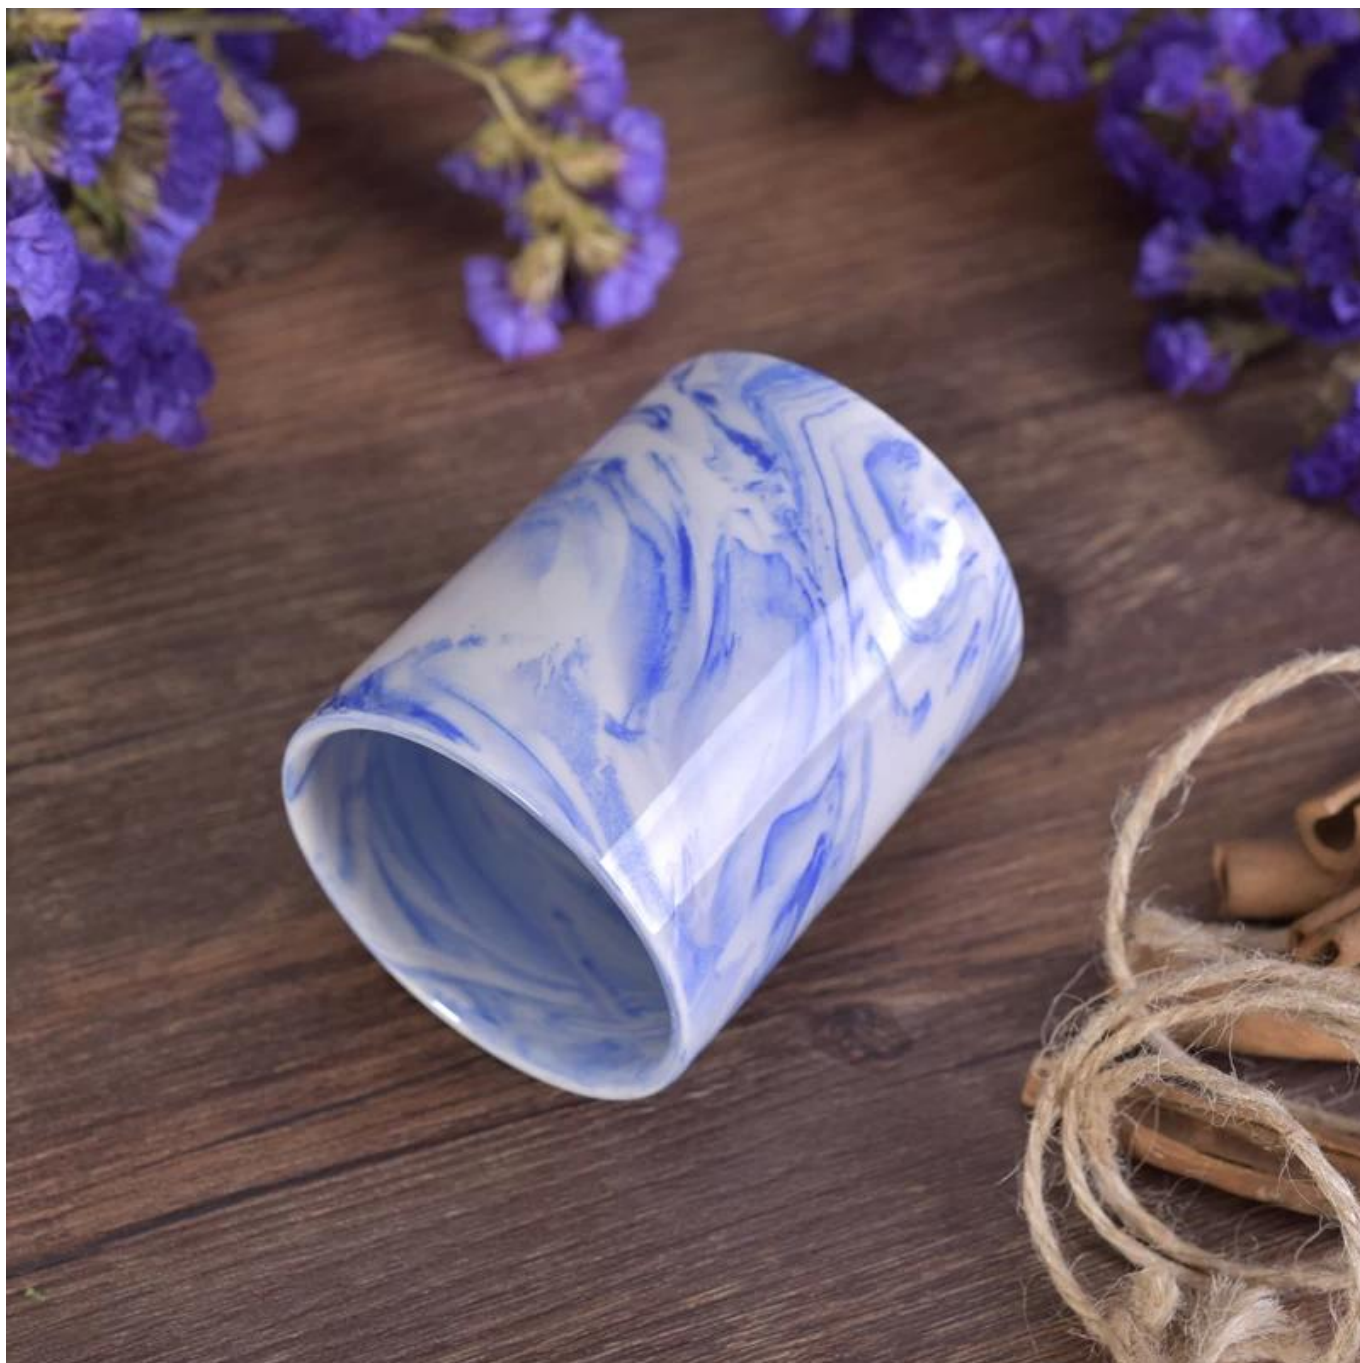

[Shenzhen Sunny Glassware Co., Ltd.](#) powstała w 1992 roku. Działamy w tej branży od ponad 20 lat, jako profesjonalny producent specjalizujemy się w projektowaniu wyrobów szklanych, ceramicznych stoików świecowych, produkcji wyrobów szklanych, jak również eksportu. Nasze linie produktów obejmują zarówno ręcznie, jak i maszynowo. Produkowaliśmy już obfite produkty, takie jak [szklany kubek](#), [szkło borokrzemianowe](#), [kieliszek](#), [wazon](#), [miska](#), [świecznik](#), [kieliszki](#), [popielniczka](#), [naczynia stołowe](#), [kieliszki itp.](#) wszystkie naczynia szklane do codziennego użytku, łącznie ponad 4000 różnych stylów. Mamy doskonały zespół projektantów do tworzenia innowacyjnych produktów i ścisłej kontroli jakości w celu zapewnienia jakości. Obsługiwane są również serwery OEM / ODM.