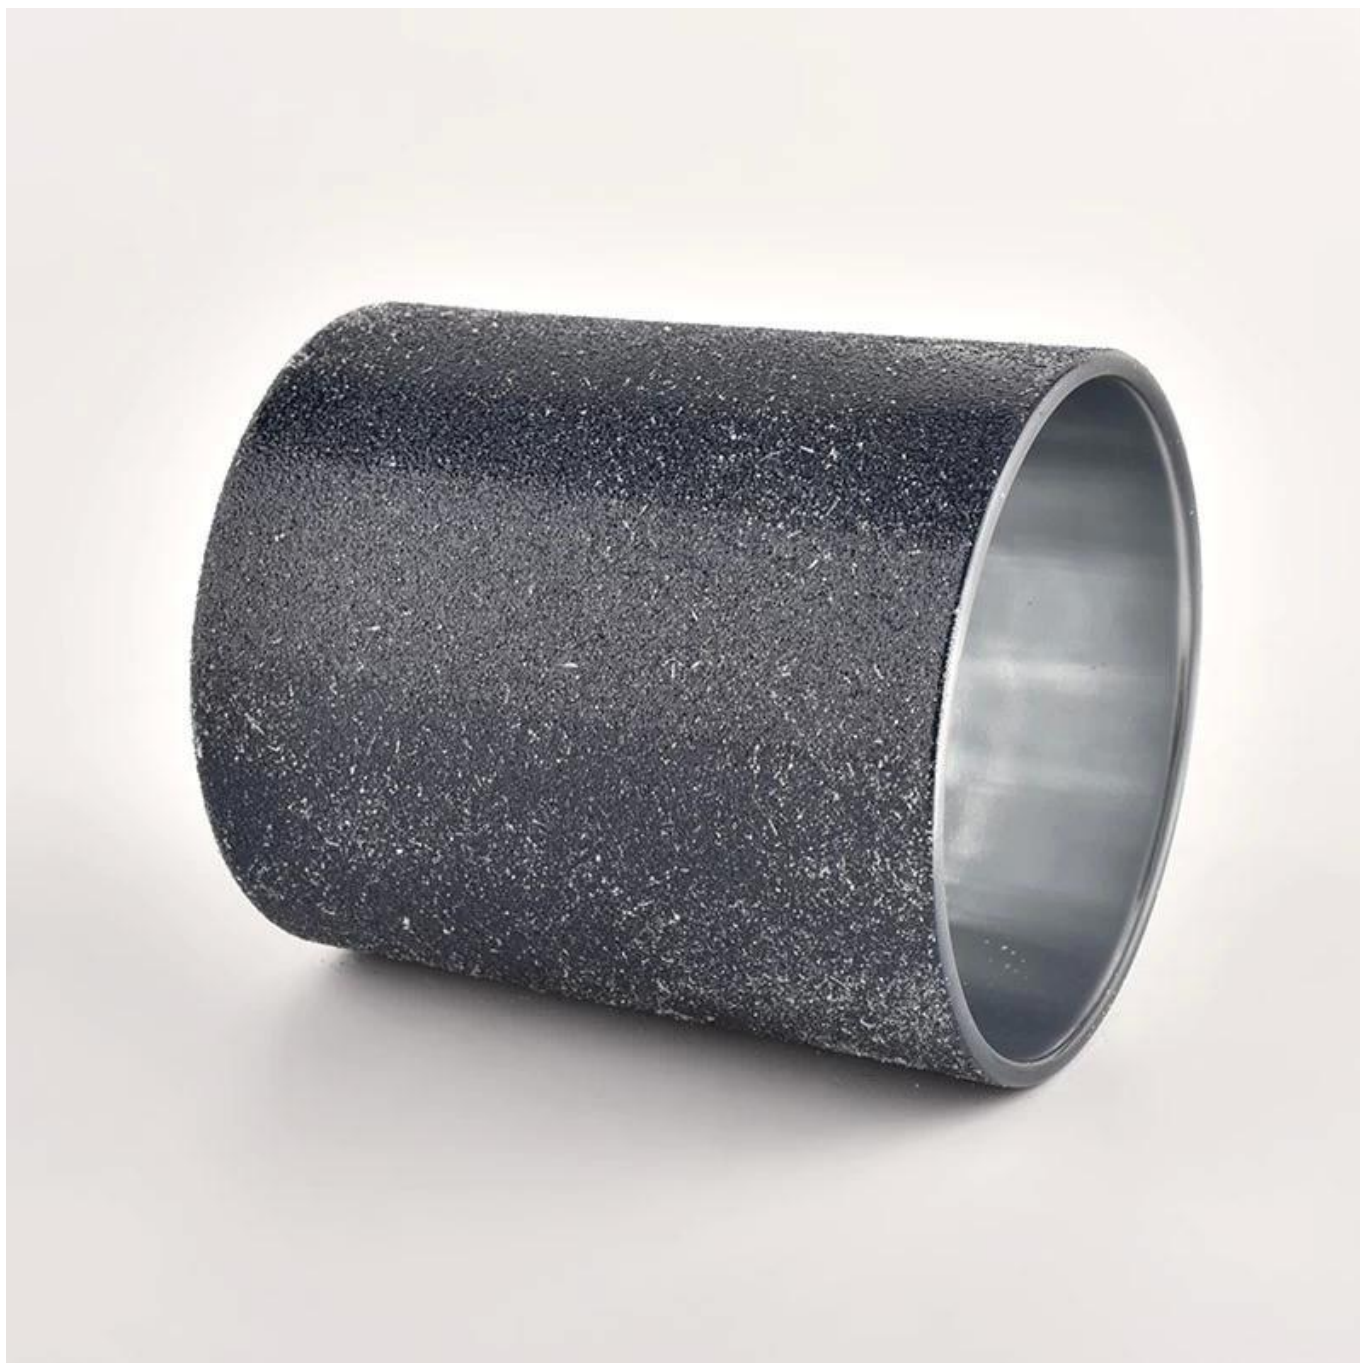

[Pobrazy produktów](#)

wystrój domu 18oz matowe antyczne szklane słoiki candle

Test: zdać TEST ASTM

Dekoracja: kolor natryskiwania, galwanizacja, logo laserowe, drukowanie kalkomanii, malowanie ręczne, logo sitodruku, matowy kolor, opalizujący kolor, powlekanie jonowe itp